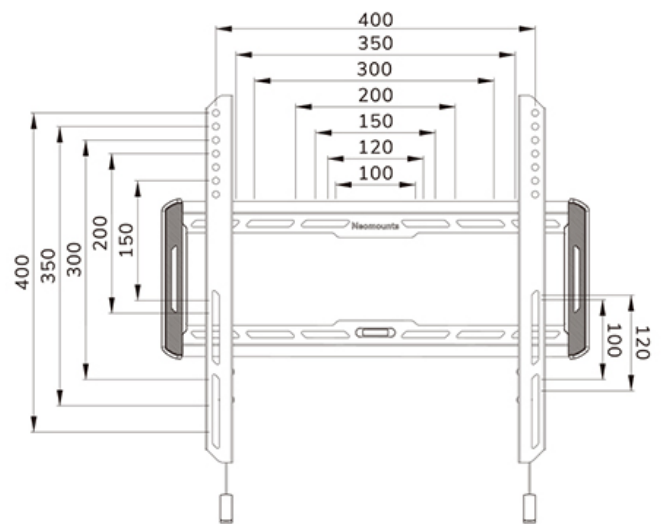

FUNZIONALITÀ

Tipologia	Fisso
Bloccabile	Non bloccabile
Altezza	46 cm
Larghezza	53,5 cm
Profondità	2,3 cm

INFORMAZIONI

Serie	LEVEL 550
Colore	Nero
Materiale principale	Acciaio
Garanzia	5 anni
EAN code	8717371448646

Neomounts

Neomounts

Neomounts LEVEL-550 WL30-550BL14 Supporto a parete ultrapiatto per TV - 32-75" - max 50 kg - VESA 100x100-400x400 - prof. 2,3 cm - modello Easy Install - nero

Il Neomounts WL30-550BL14 LEVEL è un supporto da parete fisso per schermi piatti fino a 75" con un peso massimo consigliato di 50 kg.

Il LEVEL-550 supporto da parete è ultrapiatto con una profondità di 2,3 cm ed è adatto per schermi con fori VESA da 100x100 a 400x400 mm.

Il WL30-550BL14 è dotato di un sistema intelligente magnetico pull & release, che consente di fissare la TV in un batter d'occhio ed in modo sicuro e solido. Successivamente, le cinghie di trazione/ rilascio possono essere facilmente nascoste dietro lo schermo facendo clic sul magnete sul supporto. La livella a bolla integrata assicura una facile installazione del supporto.

WL30-550BL14

NEOMOUNTS WL30-550BL14 SUPPORTO TV A

Neomounts

Measuring unit: mm