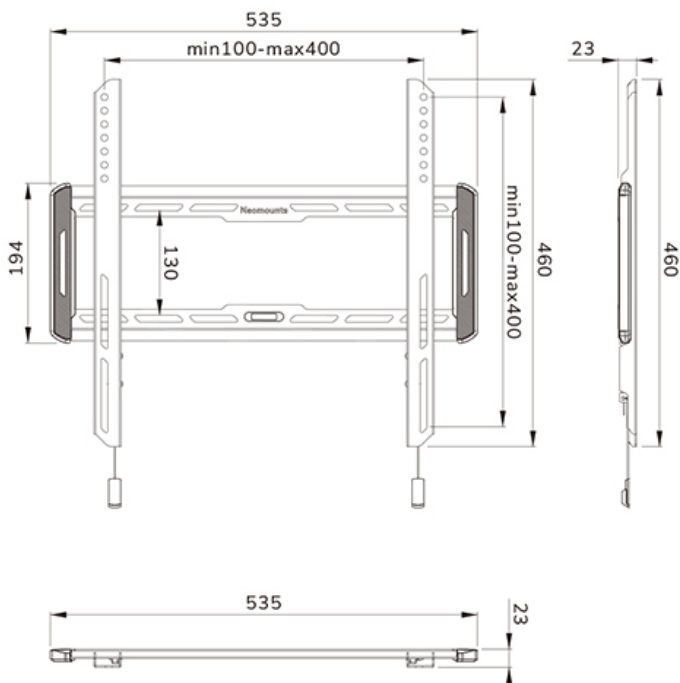

FUNZIONALITÀ

Tipologia	Fisso
Bloccabile	Non bloccabile
Altezza	46 cm
Larghezza	53,5 cm
Profondità	2,3 cm

INFORMAZIONI

Serie	LEVEL 550
Colore	Nero
Materiale principale	Acciaio
Garanzia	5 anni
EAN code	8717371448646

Neomounts

Neomounts

Neomounts LEVEL-550 WL30-550BL14 Supporto a parete ultrapiatto per TV - 32-75" - max 50 kg - VESA 100x100-400x400 - prof. 2,3 cm - modello Easy Install - nero

Il Neomounts WL30-550BL14 LEVEL è un supporto da parete fisso per schermi piatti fino a 75" con un peso massimo consigliato di 50 kg.

Il LEVEL-550 supporto da parete è ultrapiatto con una profondità di 2,3 cm ed è adatto per schermi con fori VESA da 100x100 a 400x400 mm.

Il WL30-550BL14 è dotato di un sistema intelligente magnetico pull & release, che consente di fissare la TV in un batter d'occhio ed in modo sicuro e solido. Successivamente, le cinghie di trazione/ rilascio possono essere facilmente nascoste dietro lo schermo facendo clic sul magnete sul supporto. La livella a bolla integrata assicura una facile installazione del supporto.

WL30-550BL14

NEOMOUNTS WL30-550BL14 SUPPORTO TV A

Neomounts

Measuring unit: mm