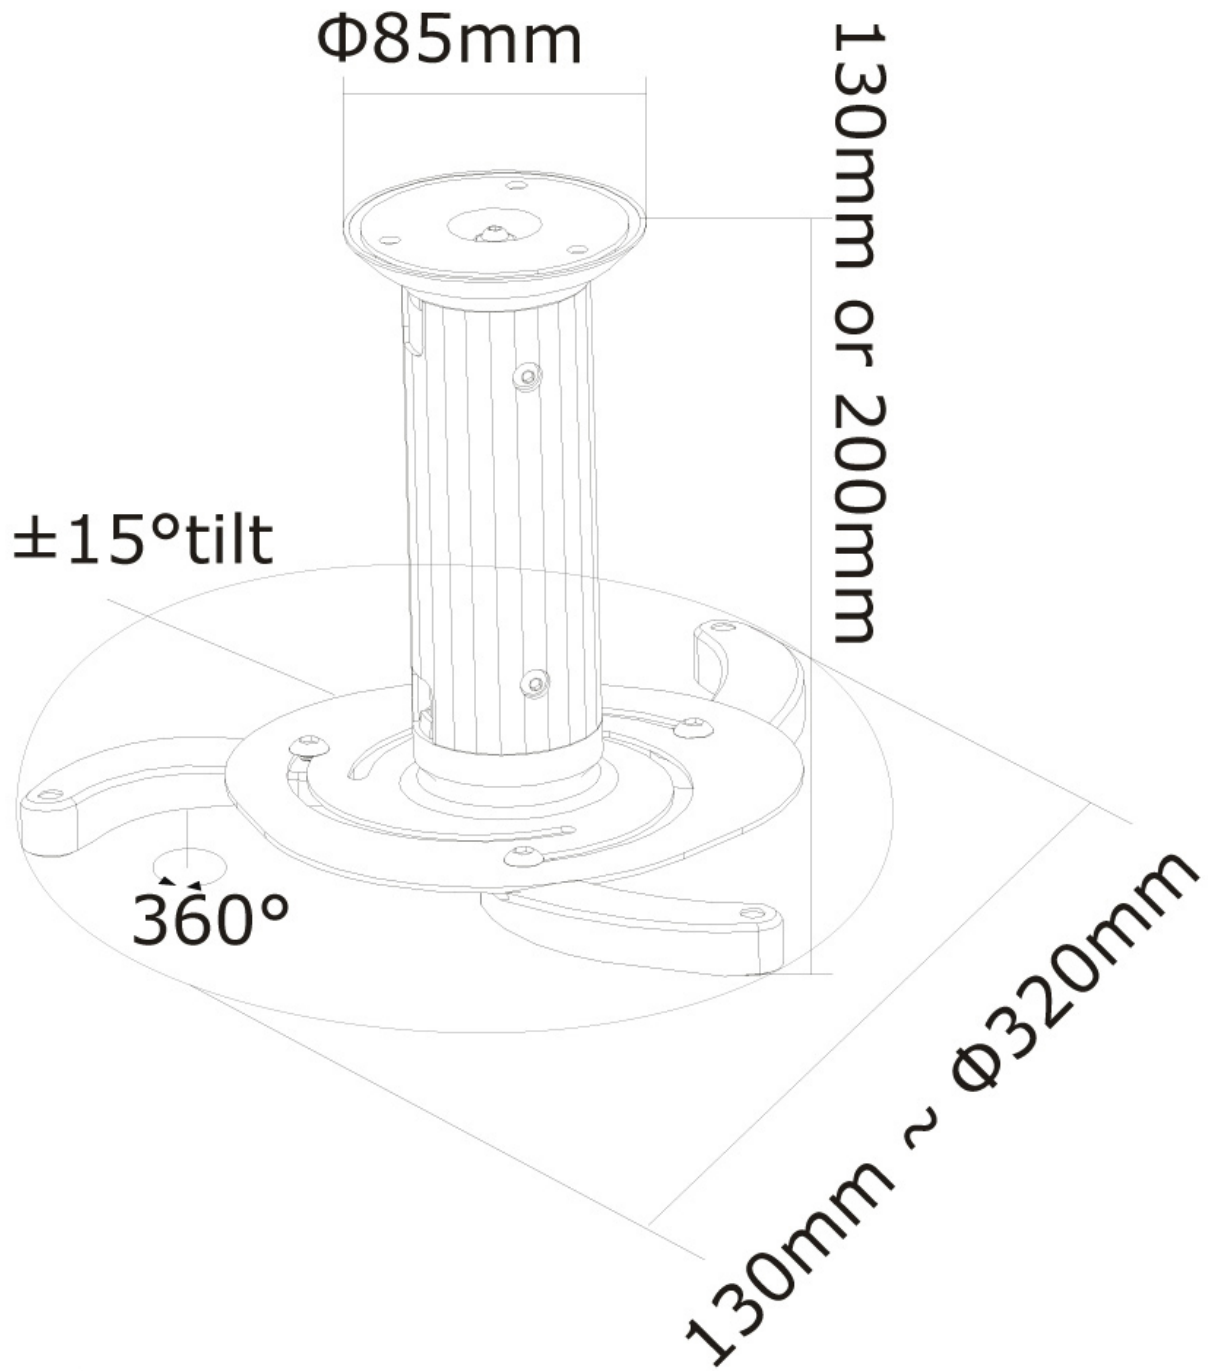

BEAMER-C80WHITE

NEOMOUNTS BEAMER-C80WHITE SUPPORTO A

Neomounts