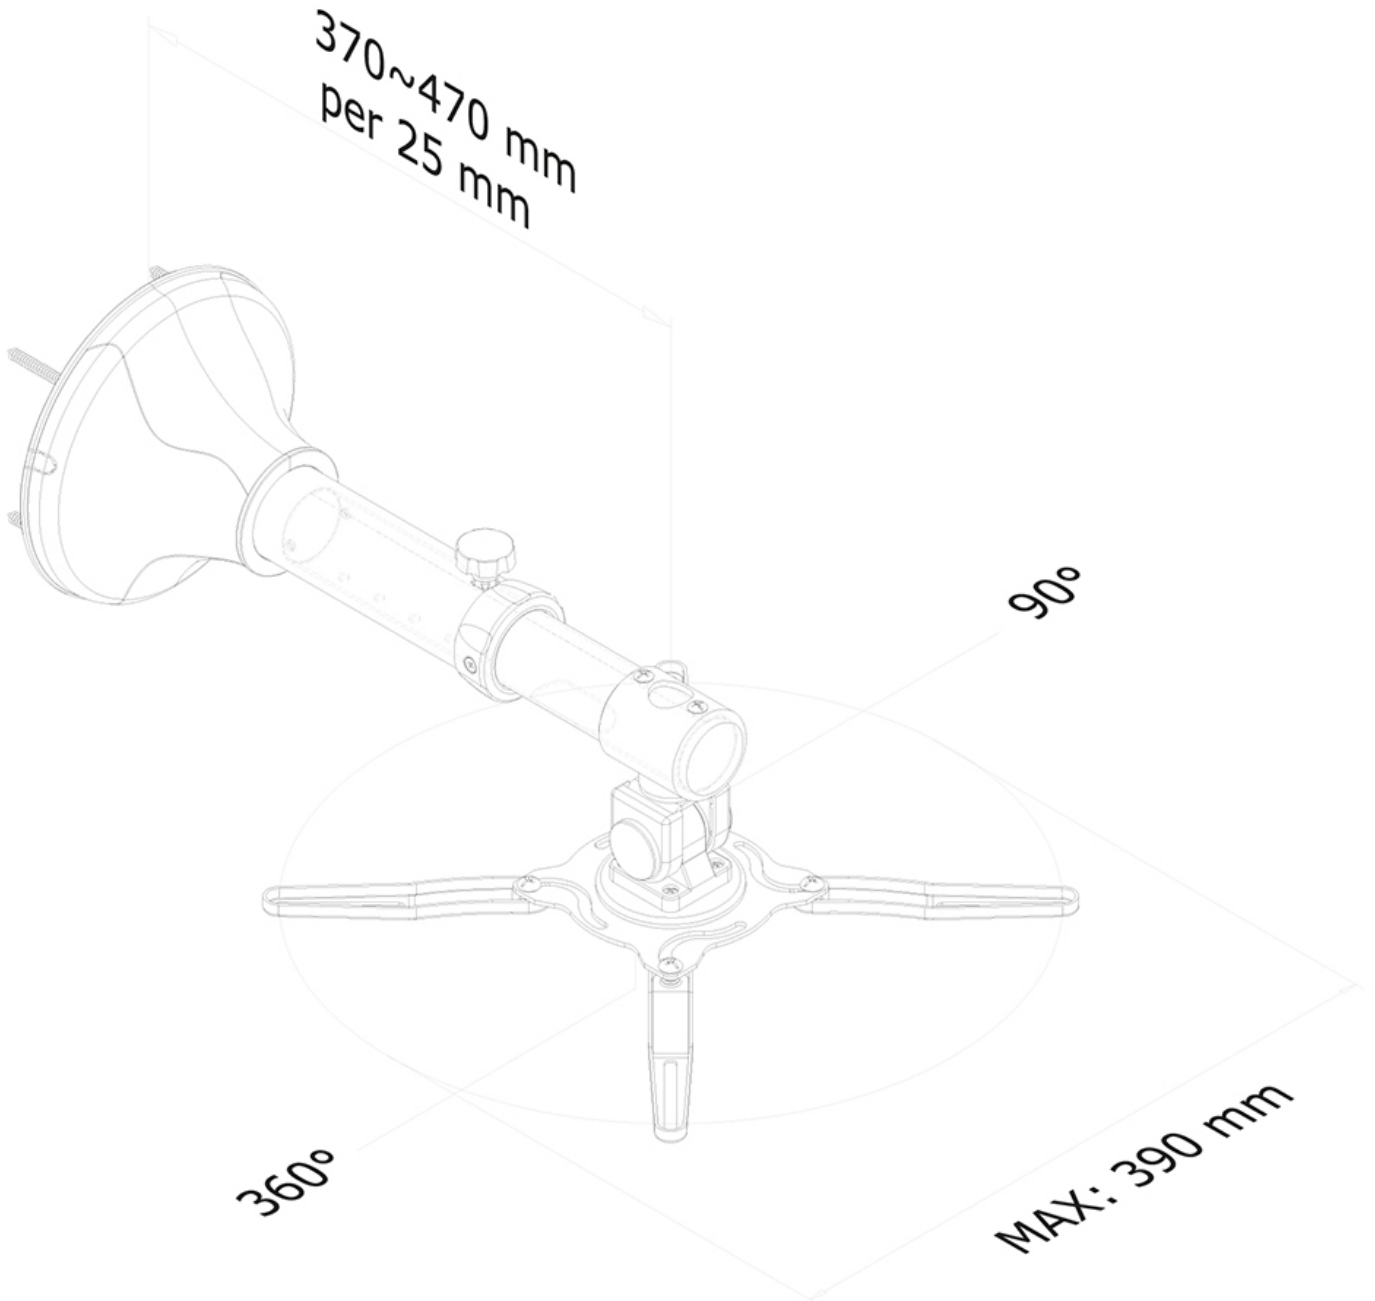

BEAMER-W050SILVER NEOMOUNTS BEAMER-W050SILVER

Neomounts