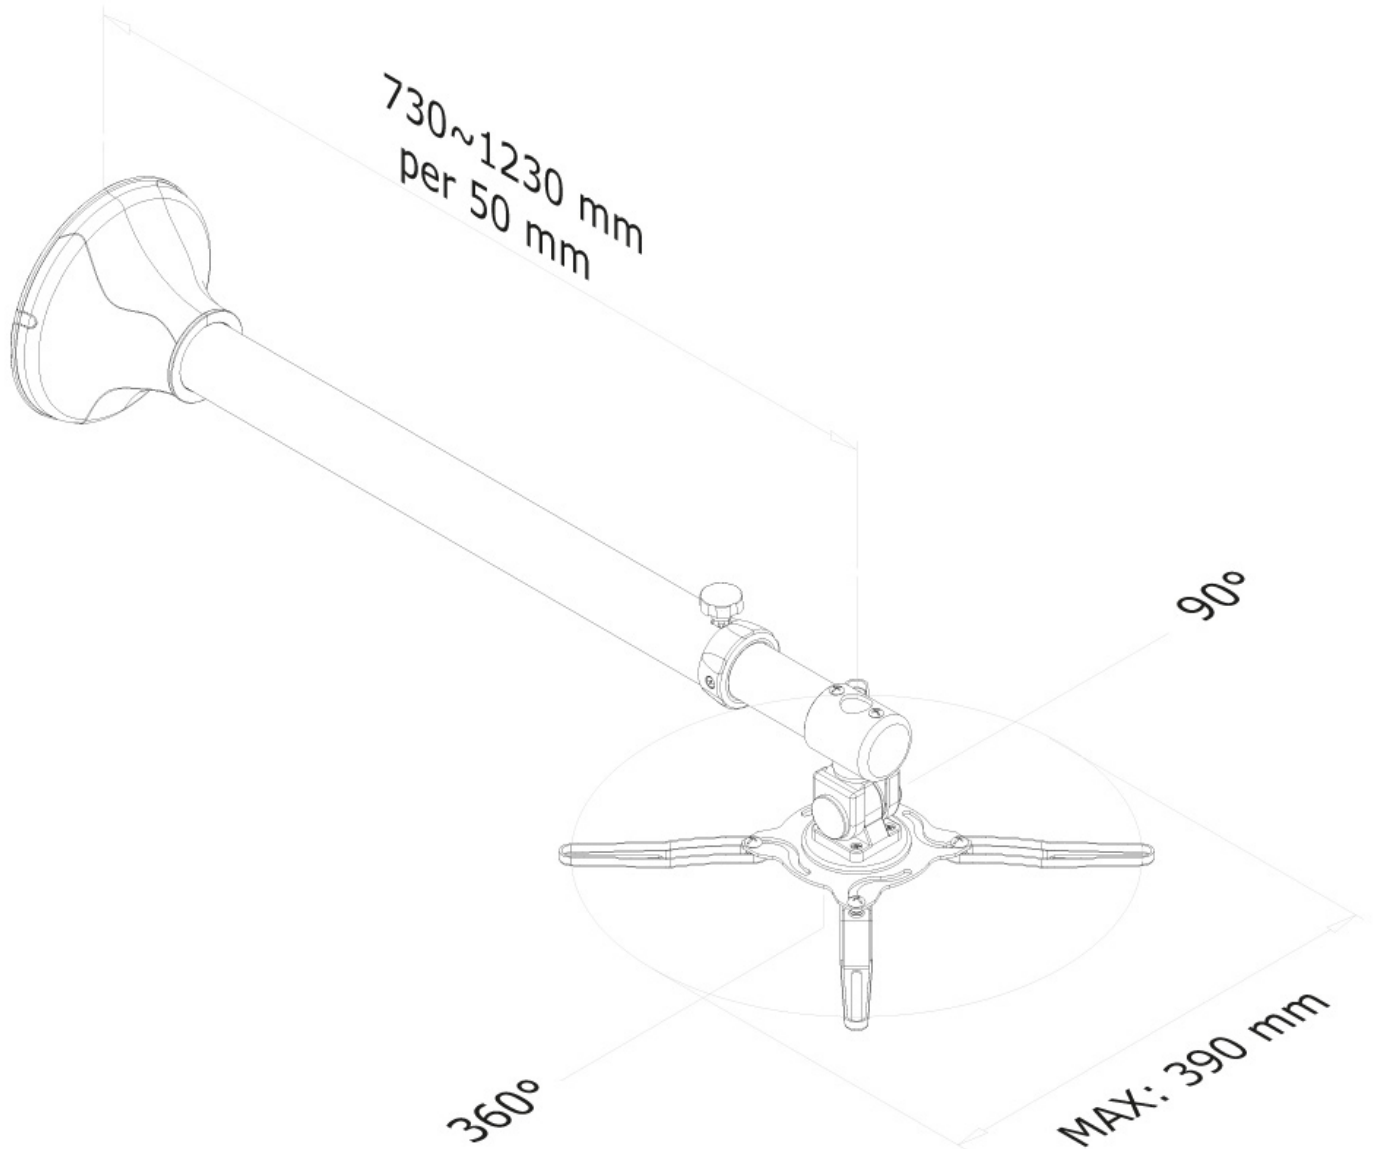

BEAMER-W100SILVER NEOMOUNTS BEAMER-W100SILVER

Neomounts