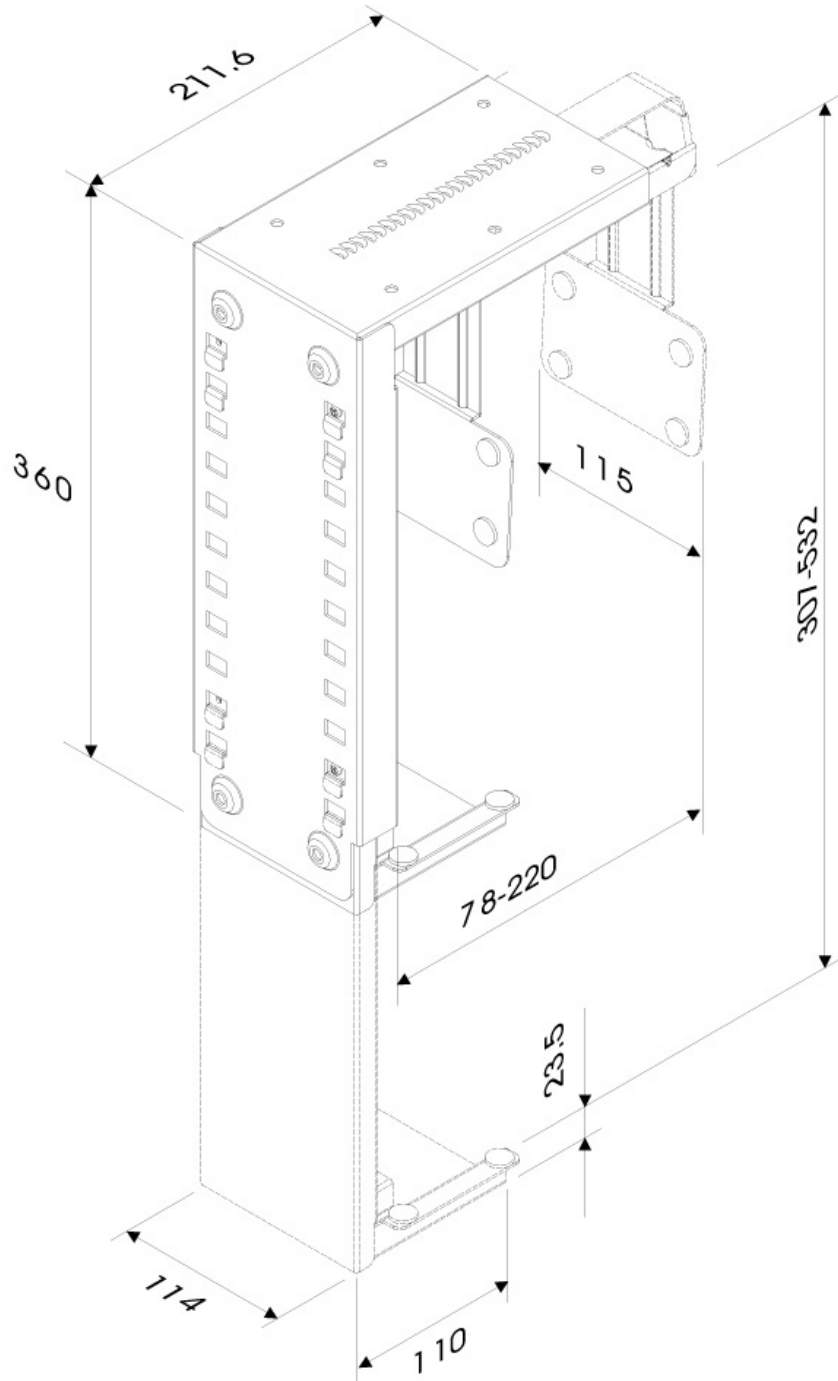

CPU-D100BLACK

SPECIFICAZIONI

GENERALE

Peso minimo	0 kg (per schermo)
Peso massimo	30 kg (per schermo)

FUNZIONALITÀ

Tipologia	Fisso
Regolazione altezza	30-53 cm
Regolazione della larghezza	8-22 cm
Tipo di regolazione	Manuale

NEOMOUNTS CPU-D100BLACK SUPPORTO PER

Neomounts

Neomounts

Neomounts CPU-D100BLACK Supporto per CPU/PC - max 30 kg - alt. 30-53 cm - larg. 8-22 cm - universale - nero

Il porta PC Neomounts, modello CPU-D100BLACK consente di installare facilmente un PC sotto una scrivania. Crea più spazio e blocca il tuo PC su una scrivania. In questo modo lo proteggerai da polvere, sporcizia, rifiuti e sarà più facile rendere l'ambiente pulito.

Questo modello può essere montato in verticale e orizzontale, combinato con una cover porta cavi si otterrà un efficiente postazione di lavoro, protetta e sicura. Facile da regolare in larghezza e profondità consente di alloggiare facilmente il PC all'interno.

Nelle specifiche sono elencate larghezza minima, larghezza massima e la profondità del supporto.

CPU-D100BLACK

NEOMOUNTS CPU-D100BLACK SUPPORTO PER

Neomounts

Measuring unit: mm