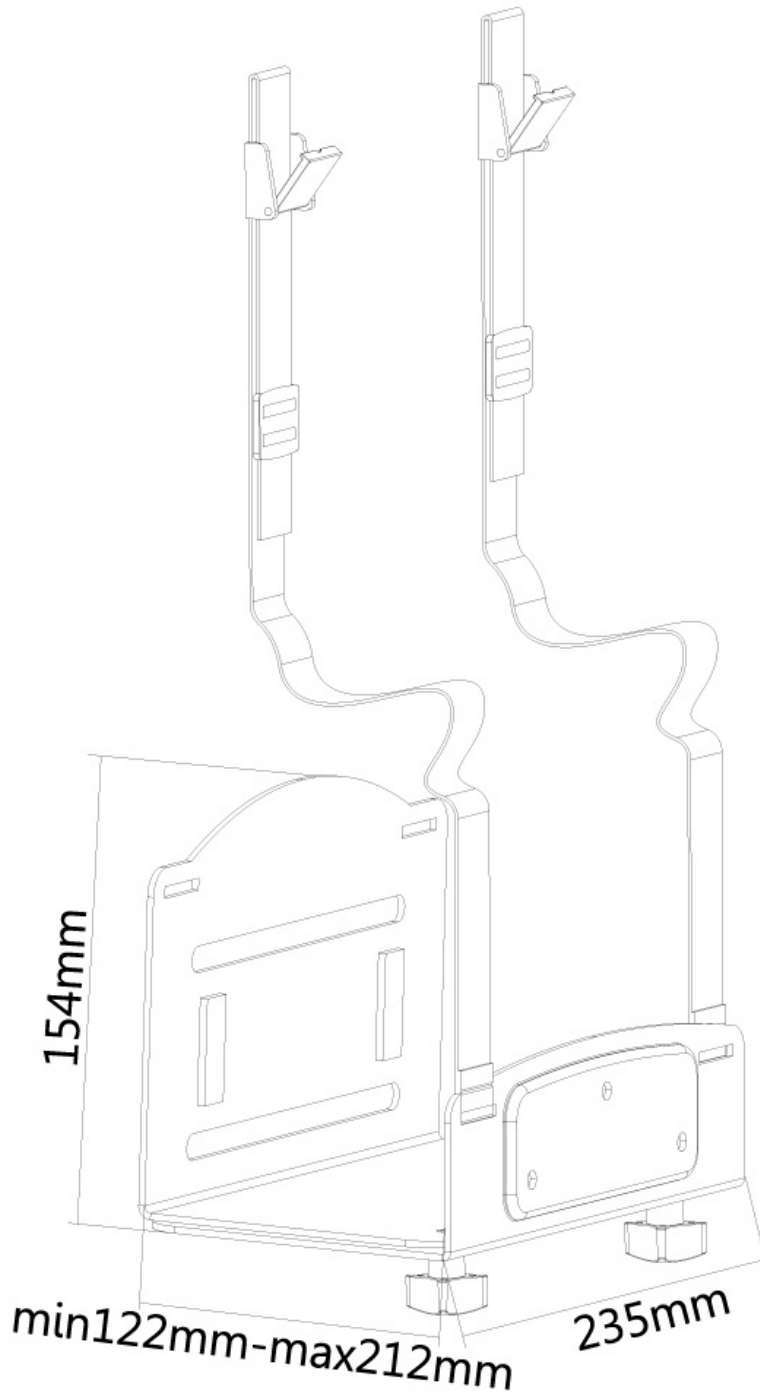

INFORMAZIONI

Colore	Nero
Materiale principale	Acciaio
Garanzia	5 anni
EAN code	8717371447014

*Nota: le dimensioni in pollici segnalate sono solo indicative, combinate con il peso e le dimensioni VESA. Il peso massimo e la dimensione VESA sono restrizioni assolute per i prodotti e non devono essere superati.

Neomounts

Neomounts

Neomounts CPU-W100BLACK Supporto per CPU/PC - max 10 kg - larg. 12-21 cm - universale - nero

Il porta PC Neomounts, modello CPU-W100BLACK consente di installare facilmente un PC su un muro. Crea più spazio e blocca il tuo PC su un muro. In questo modo lo proteggerai da polvere, sporcizia, rifiuti e sarà più facile rendere l'ambiente pulito.

Questo modello può essere montato in verticale e orizzontale, combinato con una cover porta cavi si otterrà un efficiente postazione di lavoro, protetta e sicura. Facile da regolare in larghezza consente di alloggiare facilmente il PC all'interno.

Nelle specifiche sono elencate larghezza minima e larghezza massima del supporto.

CPU-W100BLACK

NEOMOUNTS CPU-W100BLACK SUPPORTO

Neomounts