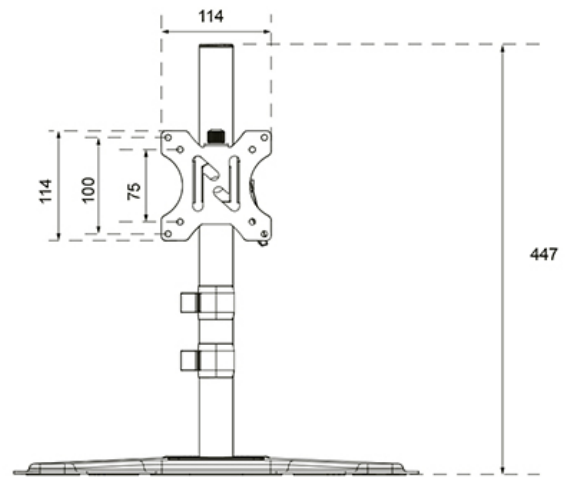

DS45-600BL1

NEOMOUNTS DS45-600BL1 SUPPORTO PER SINGOLO MONITOR 10-32"

SPECIFICHE

GENERALE

Dim. min. schermo*	10
Dim. max. schermo*	32
Peso massimo	9
Schermi	1
Banco di montaggio	Supporto stand
Distanza dalla parete	15,3 cm
Minimo VESA	75x75 mm
Massimo VESA	100x100 mm

FUNZIE

Tipologia	Inclinazione Ruotare Girare
Regolazione altezza	14-40 cm
Bloccabile	Non bloccabile
Inclinazione (gradi)	90°
Perno (gradi)	180°
Rotazione (gradi)	360°
Altezza	44,7 cm
Larghezza	42 cm
Profondità	29,7 cm
Tipo di regolazione	Manuale

INFORMAZIONI

Serie	NERO
Colore	Nero
Materiale principale	Acciaio
Garanzia	5 anni

*Nota: le dimensioni in pollici segnalate sono solo indicative, combinate con il peso e le dimensioni VESA. Il peso massimo e la dimensione VESA sono restrizioni assolute per i prodotti e non devono essere superati.

Neomounts

Neomounts

Neomounts DS45-600BL1 Supporto per singolo monitor - 10-32" - 0-9 kg | 19,8 lbs - inclinabile di 90° - ruotabile di 360° - VESA 75x75 - Nero

Il Neomounts DS45-600BL1 è la scelta ideale per chi cerca una soluzione robusta e versatile per monitor fino a 32" con una capacità di carico di 9 kg. Questo supporto per monitor a movimento completo offre la massima flessibilità grazie alla tecnologia di inclinazione (90°), rotazione (360°) e rotazione laterale (160°). Ciò consente di trovare sempre l'angolo di visione ottimale per una postura di lavoro ergonomica.

Il DS45-600BL1 è progettato per uno spazio di lavoro personalizzato ed efficiente. La struttura solida garantisce una stabilità ottimale su qualsiasi scrivania. Il pratico sistema di gestione dei cavi assicura un passaggio ordinato, contribuendo a un aspetto pulito. Inoltre, la base del supporto è dotata di un comodo alloggiamento per il telefono, per mantenere la scrivania sempre organizzata.

Il supporto è adatto per schermi con attacco VESA 75x75 o 100x100 mm. Per schemi di foratura non standard, Neomounts offre diverse piastre adattatrici VESA opzionali. L'installazione del DS45-600BL1 è rapida e semplice. Grazie al design intelligente e alla finitura di alta qualità, questo supporto per monitor rappresenta un'aggiunta duratura per ogni ufficio o postazione smart working.

DS45-600BL1

NEOMOUNTS DS45-600BL1 SUPPORTO PER SINGOLO MONITOR 10-32"

Neomounts

Measuring unit: mm