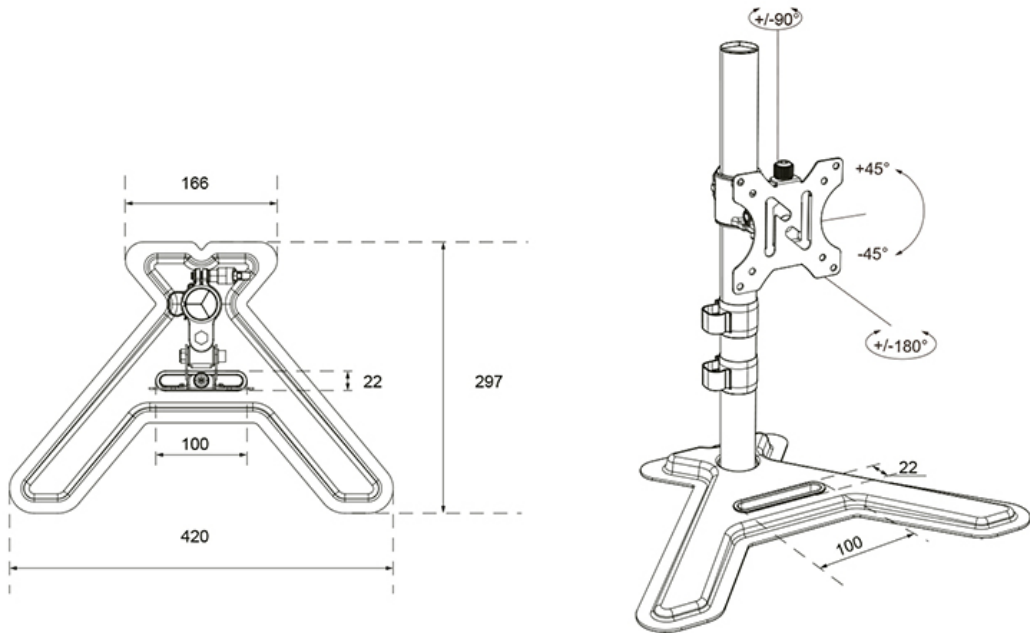

DS45-600BL1

NEOMOUNTS DS45-600BL1 SUPPORTO PER SINGOLO MONITOR 10-32"

SPECIFICHE

GENERALE

Dim. min. schermo*	10
Dim. max. schermo*	32
Peso massimo	9
Schermi	1
Banco di montaggio	Supporto stand
Distanza dalla parete	15,3 cm
Minimo VESA	75x75 mm
Massimo VESA	100x100 mm

FUNZIE

Tipologia	Inclinazione Ruotare Girare
Regolazione altezza	14-40 cm
Bloccabile	Non bloccabile
Inclinazione (gradi)	90°
Perno (gradi)	180°
Rotazione (gradi)	360°
Altezza	44,7 cm
Larghezza	42 cm
Profondità	29,7 cm
Tipo di regolazione	Manuale

INFORMAZIONI

Serie	NERO
Colore	Nero
Materiale principale	Acciaio
Garanzia	5 anni

*Nota: le dimensioni in pollici segnalate sono solo indicative, combinate con il peso e le dimensioni VESA. Il peso massimo e la dimensione VESA sono restrizioni assolute per i prodotti e non devono essere superati.

Neomounts

Neomounts

Neomounts DS45-600BL1 Supporto per singolo monitor - 10-32" - 0-9 kg | 19,8 lbs - inclinabile di 90° - ruotabile di 360° - VESA 75x75 - Nero

Il Neomounts DS45-600BL1 è la scelta ideale per chi cerca una soluzione robusta e versatile per monitor fino a 32" con una capacità di carico di 9 kg. Questo supporto per monitor a movimento completo offre la massima flessibilità grazie alla tecnologia di inclinazione (90°), rotazione (360°) e rotazione laterale (160°). Ciò consente di trovare sempre l'angolo di visione ottimale per una postura di lavoro ergonomica.

Il DS45-600BL1 è progettato per uno spazio di lavoro personalizzato ed efficiente. La struttura solida garantisce una stabilità ottimale su qualsiasi scrivania. Il pratico sistema di gestione dei cavi assicura un passaggio ordinato, contribuendo a un aspetto pulito. Inoltre, la base del supporto è dotata di un comodo alloggiamento per il telefono, per mantenere la scrivania sempre organizzata.

Il supporto è adatto per schermi con attacco VESA 75x75 o 100x100 mm. Per schemi di foratura non standard, Neomounts offre diverse piastre adattatrici VESA opzionali. L'installazione del DS45-600BL1 è rapida e semplice. Grazie al design intelligente e alla finitura di alta qualità, questo supporto per monitor rappresenta un'aggiunta duratura per ogni ufficio o postazione smart working.

DS45-600BL1

NEOMOUNTS DS45-600BL1 SUPPORTO PER SINGOLO MONITOR 10-32"

Neomounts

Measuring unit: mm