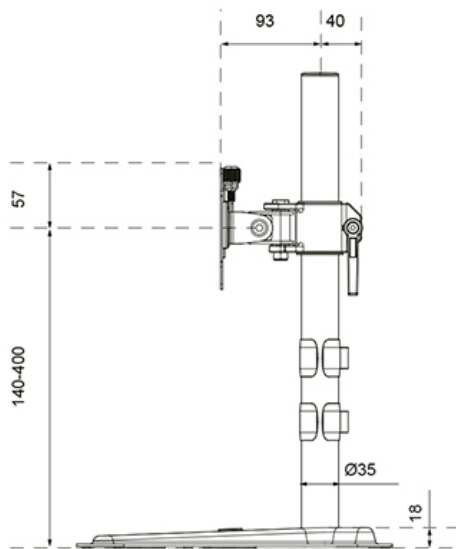

DS45-600BL1

NEOMOUNTS DS45-600BL1 SUPPORTO PER SINGOLO MONITOR 10-32"

SPECIFICHE

GENERALE

Dim. min. schermo*	10
Dim. max. schermo*	32
Peso massimo	9
Schermi	1
Banco di montaggio	Supporto stand
Distanza dalla parete	15,3 cm
Minimo VESA	75x75 mm
Massimo VESA	100x100 mm

FUNZIE

Tipologia	Inclinazione Ruotare Girare
Regolazione altezza	14-40 cm
Bloccabile	Non bloccabile
Inclinazione (gradi)	90°
Perno (gradi)	180°
Rotazione (gradi)	360°
Altezza	44,7 cm
Larghezza	42 cm
Profondità	29,7 cm
Tipo di regolazione	Manuale

INFORMAZIONI

Serie	NERO
Colore	Nero
Materiale principale	Acciaio
Garanzia	5 anni

*Nota: le dimensioni in pollici segnalate sono solo indicative, combinate con il peso e le dimensioni VESA. Il peso massimo e la dimensione VESA sono restrizioni assolute per i prodotti e non devono essere superati.

Neomounts

Neomounts

Neomounts DS45-600BL1 Supporto per singolo monitor - 10-32" - 0-9 kg | 19,8 lbs - inclinabile di 90° - ruotabile di 360° - VESA 75x75 - Nero

Il Neomounts DS45-600BL1 è la scelta ideale per chi cerca una soluzione robusta e versatile per monitor fino a 32" con una capacità di carico di 9 kg. Questo supporto per monitor a movimento completo offre la massima flessibilità grazie alla tecnologia di inclinazione (90°), rotazione (360°) e rotazione laterale (160°). Ciò consente di trovare sempre l'angolo di visione ottimale per una postura di lavoro ergonomica.

Il DS45-600BL1 è progettato per uno spazio di lavoro personalizzato ed efficiente. La struttura solida garantisce una stabilità ottimale su qualsiasi scrivania. Il pratico sistema di gestione dei cavi assicura un passaggio ordinato, contribuendo a un aspetto pulito. Inoltre, la base del supporto è dotata di un comodo alloggiamento per il telefono, per mantenere la scrivania sempre organizzata.

Il supporto è adatto per schermi con attacco VESA 75x75 o 100x100 mm. Per schemi di foratura non standard, Neomounts offre diverse piastre adattatrici VESA opzionali. L'installazione del DS45-600BL1 è rapida e semplice. Grazie al design intelligente e alla finitura di alta qualità, questo supporto per monitor rappresenta un'aggiunta duratura per ogni ufficio o postazione smart working.

DS45-600BL1

NEOMOUNTS DS45-600BL1 SUPPORTO PER SINGOLO MONITOR 10-32"

Neomounts

Measuring unit: mm