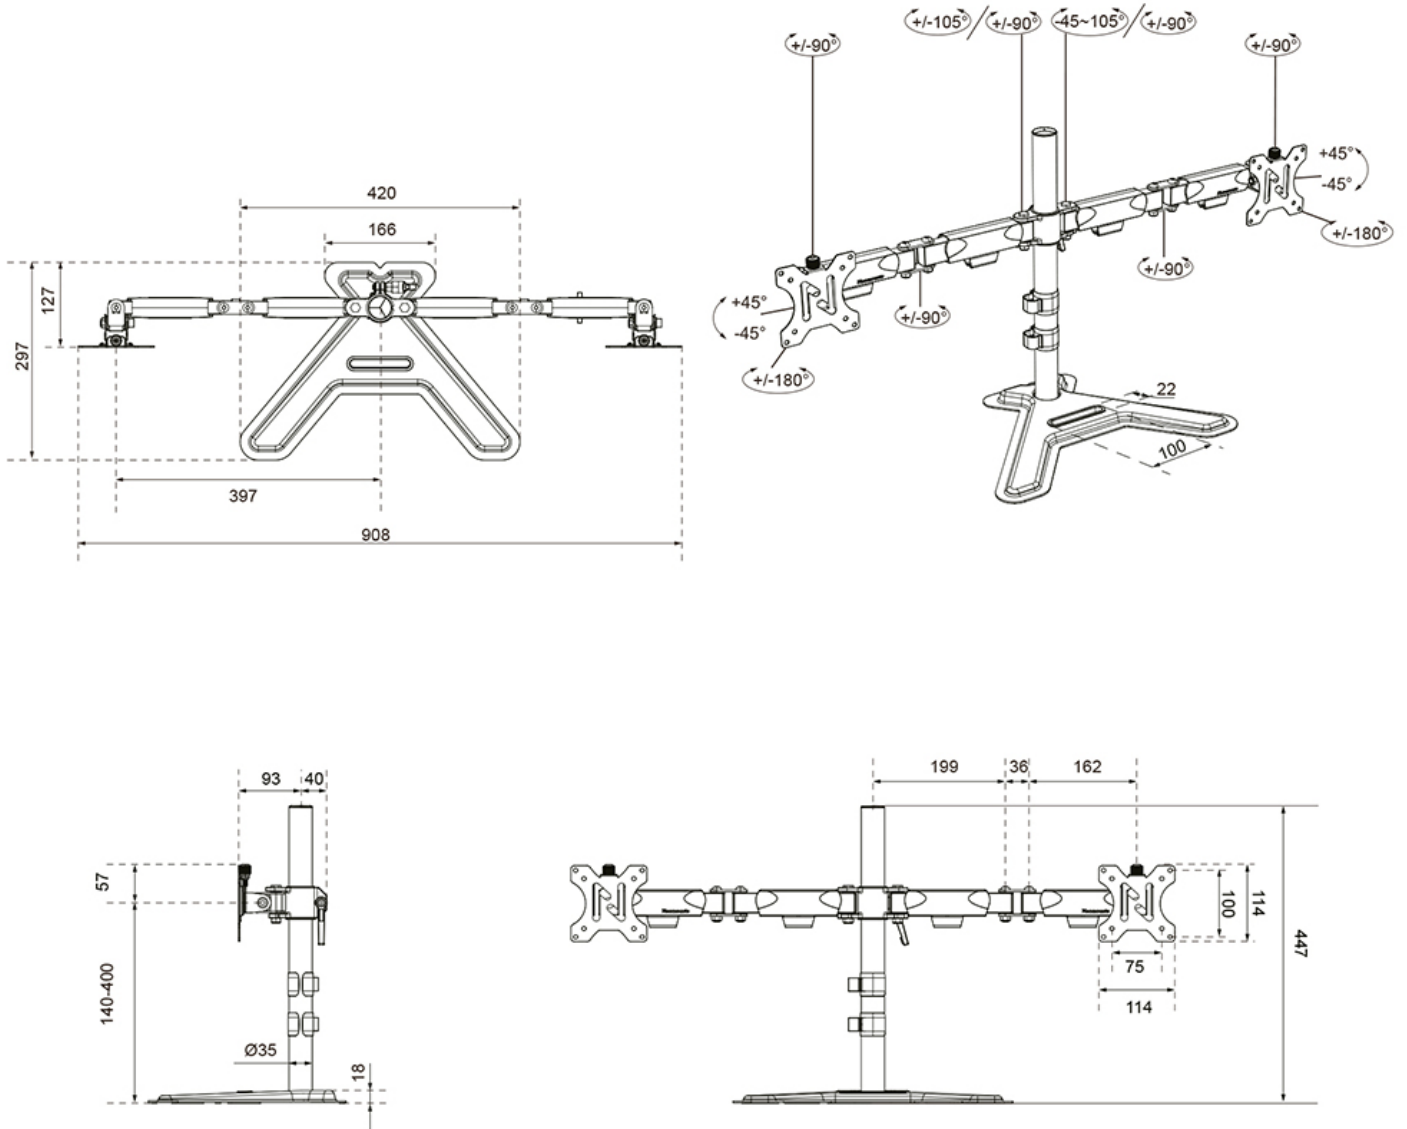

DS45-600BL2

NEOMOUNTS DS45-600BL2 SUPPORTO PER
DOPPIO MONITOR 10-32"

Neomounts

Measuring unit: mm