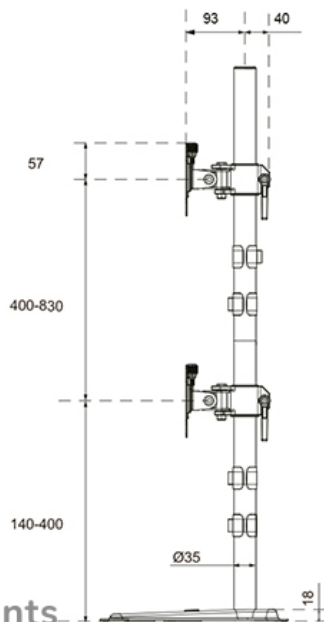

DS45-600BL2V

NEOMOUNTS DS45-600BL2V SUPPORTO PER DOPPIO MONITOR 10-32"

SPECIFICHE

GENERALE

Dim. min. schermo*	10
Dim. max. schermo*	32
Peso massimo	9
Schermi	2
Banco di montaggio	Supporto stand
Distanza dalla parete	15,3 cm
Minimo VESA	75x75 mm
Massimo VESA	100x100 mm

FUNZIE

Tipologia	Inclinazione Ruotare Girare
Regolazione altezza	14-83 cm
Bloccabile	Non bloccabile
Inclinazione (gradi)	90°
Perno (gradi)	180°
Rotazione (gradi)	360°
Altezza	87,7 cm
Larghezza	42 cm
Profondità	29,7 cm
Tipo di regolazione	Manuale

Neomounts

Neomounts

Neomounts DS45-600BL2V Supporto per doppio monitor - 10-32" - 0-9 kg | 19,8 lbs (2x) - inclinabile di 90° - ruotabile di 360° - rotazione laterale 180° - VESA 75x75 - Nero

Il Neomounts DS45-600BL2V rappresenta la soluzione ideale per gli utenti che preferiscono una disposizione dei monitor verticale, uno sopra l'altro. Progettato per sostenere due schermi fino a 32" (9 kg per monitor), questo supporto a movimento completo offre un'eccezionale flessibilità. Grazie alle tecnologie di inclinazione (90°), rotazione (360°) e rotazione laterale (180°), è possibile allineare i monitor senza sforzo per una postura ergonomica perfetta.

DS45-600BL2V

NEOMOUNTS DS45-600BL2V SUPPORTO PER
DOPPIO MONITOR 10-32"

Neomounts

Measuring unit: mm