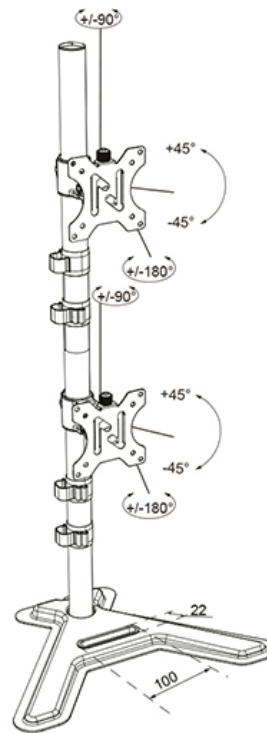

DS45-600BL2V

NEOMOUNTS DS45-600BL2V SUPPORTO PER DOPPIO MONITOR 10-32"

SPECIFICHE

GENERALE

Dim. min. schermo*	10
Dim. max. schermo*	32
Peso massimo	9
Schermi	2
Banco di montaggio	Supporto stand
Distanza dalla parete	15,3 cm
Minimo VESA	75x75 mm
Massimo VESA	100x100 mm

FUNZIE

Tipologia	Inclinazione Ruotare Girare
Regolazione altezza	14-83 cm
Bloccabile	Non bloccabile
Inclinazione (gradi)	90°
Perno (gradi)	180°
Rotazione (gradi)	360°
Altezza	87,7 cm
Larghezza	42 cm
Profondità	29,7 cm
Tipo di regolazione	Manuale

INFORMAZIONI

Serie	NERO
Colore	Nero
Materiale principale	Acciaio
Garanzia	5 anni

*Nota: le dimensioni in pollici segnalate sono solo indicative, combinate con il peso e le dimensioni VESA. Il peso massimo e la dimensione VESA sono restrizioni assolute per i prodotti e non devono essere superati.

Neomounts

Neomounts

Neomounts DS45-600BL2V Supporto per doppio monitor - 10-32" - 0-9 kg | 19,8 lbs (2x) - inclinabile di 90° - ruotabile di 360° - rotazione laterale 180° - VESA 75x75 - Nero

Il Neomounts DS45-600BL2V rappresenta la soluzione ideale per gli utenti che preferiscono una disposizione dei monitor verticale, uno sopra l'altro. Progettato per sostenere due schermi fino a 32" (9 kg per monitor), questo supporto a movimento completo offre un'eccezionale flessibilità. Grazie alle tecnologie di inclinazione (90°), rotazione (360°) e rotazione laterale (180°), è possibile allineare i monitor senza sforzo per una postura ergonomica perfetta.

Questo modello eccelle nel risparmiare spazio prezioso sulla scrivania sfruttando l'altezza. La struttura robusta garantisce che i monitor rimangano sempre stabili. Con il sistema di gestione dei cavi integrato, la postazione rimane in ordine, mentre l'alloggiamento per il telefono nella base permette di avere lo smartphone sempre a portata di mano.

Compatibile con gli standard VESA 75x75 e 100x100 mm, il sistema VESA a sgancio rapido facilita l'installazione e la rimozione degli schermi. Il DS45-600BL2V è una scelta duratura e professionale per qualsiasi ufficio moderno o postazione home office evoluta.

DS45-600BL2V

NEOMOUNTS DS45-600BL2V SUPPORTO PER
DOPPIO MONITOR 10-32"

Neomounts

Measuring unit: mm