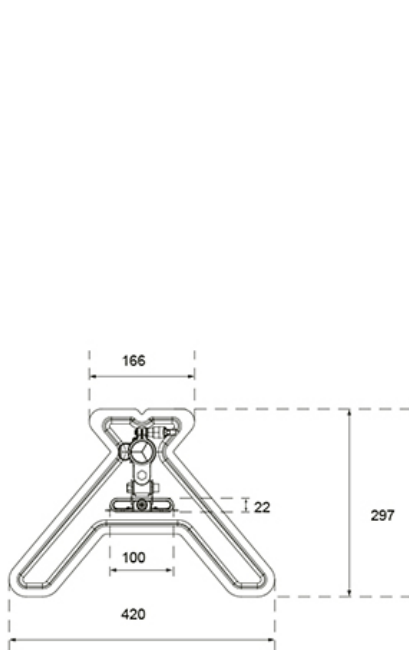

DS45-600BL2V

NEOMOUNTS DS45-600BL2V SUPPORTO PER DOPPIO MONITOR 10-32"

SPECIFICHE

GENERALE

Dim. min. schermo*	10
Dim. max. schermo*	32
Peso massimo	9
Schermi	2
Banco di montaggio	Supporto stand
Distanza dalla parete	15,3 cm
Minimo VESA	75x75 mm
Massimo VESA	100x100 mm

FUNZIE

Tipologia	Inclinazione Ruotare Girare
Regolazione altezza	14-83 cm
Bloccabile	Non bloccabile
Inclinazione (gradi)	90°
Perno (gradi)	180°
Rotazione (gradi)	360°
Altezza	87,7 cm
Larghezza	42 cm
Profondità	29,7 cm
Tipo di regolazione	Manuale

INFORMAZIONI

Serie	NERO
Colore	Nero
Materiale principale	Acciaio
Garanzia	5 anni

*Nota: le dimensioni in pollici segnalate sono solo indicative, combinate con il peso e le dimensioni VESA. Il peso massimo e la dimensione VESA sono restrizioni assolute per i prodotti e non devono essere superati.

Neomounts

Neomounts

Neomounts DS45-600BL2V Supporto per doppio monitor - 10-32" - 0-9 kg | 19,8 lbs (2x) - inclinabile di 90° - ruotabile di 360° - rotazione laterale 180° - VESA 75x75 - Nero

Il Neomounts DS45-600BL2V rappresenta la soluzione ideale per gli utenti che preferiscono una disposizione dei monitor verticale, uno sopra l'altro. Progettato per sostenere due schermi fino a 32" (9 kg per monitor), questo supporto a movimento completo offre un'eccezionale flessibilità. Grazie alle tecnologie di inclinazione (90°), rotazione (360°) e rotazione laterale (180°), è possibile allineare i monitor senza sforzo per una postura ergonomica perfetta.

Questo modello eccelle nel risparmiare spazio prezioso sulla scrivania sfruttando l'altezza. La struttura robusta garantisce che i monitor rimangano sempre stabili. Con il sistema di gestione dei cavi integrato, la postazione rimane in ordine, mentre l'alloggiamento per il telefono nella base permette di avere lo smartphone sempre a portata di mano.

Compatibile con gli standard VESA 75x75 e 100x100 mm, il sistema VESA a sgancio rapido facilita l'installazione e la rimozione degli schermi. Il DS45-600BL2V è una scelta duratura e professionale per qualsiasi ufficio moderno o postazione home office evoluta.

DS45-600BL2V

NEOMOUNTS DS45-600BL2V SUPPORTO PER
DOPPIO MONITOR 10-32"

Neomounts

Measuring unit: mm