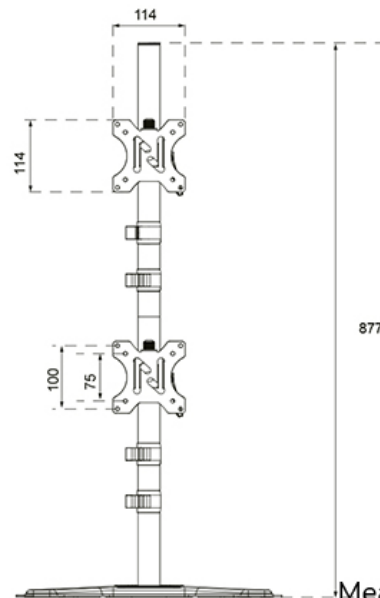

DS45-600BL2V

NEOMOUNTS DS45-600BL2V SUPPORTO PER DOPPIO MONITOR 10-32"

SPECIFICHE

GENERALE

Dim. min. schermo*	10
Dim. max. schermo*	32
Peso massimo	9
Schermi	2
Banco di montaggio	Supporto stand
Distanza dalla parete	15,3 cm
Minimo VESA	75x75 mm
Massimo VESA	100x100 mm

FUNZIE

Tipologia	Inclinazione Ruotare Girare
Regolazione altezza	14-83 cm
Bloccabile	Non bloccabile
Inclinazione (gradi)	90°
Perno (gradi)	180°
Rotazione (gradi)	360°
Altezza	87,7 cm
Larghezza	42 cm
Profondità	29,7 cm
Tipo di regolazione	Manuale

Neomounts

Neomounts

Neomounts DS45-600BL2V Supporto per doppio monitor - 10-32" - 0-9 kg | 19,8 lbs (2x) - inclinabile di 90° - ruotabile di 360° - rotazione laterale 180° - VESA 75x75 - Nero

Il Neomounts DS45-600BL2V rappresenta la soluzione ideale per gli utenti che preferiscono una disposizione dei monitor verticale, uno sopra l'altro. Progettato per sostenere due schermi fino a 32" (9 kg per monitor), questo supporto a movimento completo offre un'eccezionale flessibilità. Grazie alle tecnologie di inclinazione (90°), rotazione (360°) e rotazione laterale (180°), è possibile allineare i monitor senza sforzo per una postura ergonomica perfetta.

DS45-600BL2V

NEOMOUNTS DS45-600BL2V SUPPORTO PER
DOPPIO MONITOR 10-32"

Neomounts

Measuring unit: mm