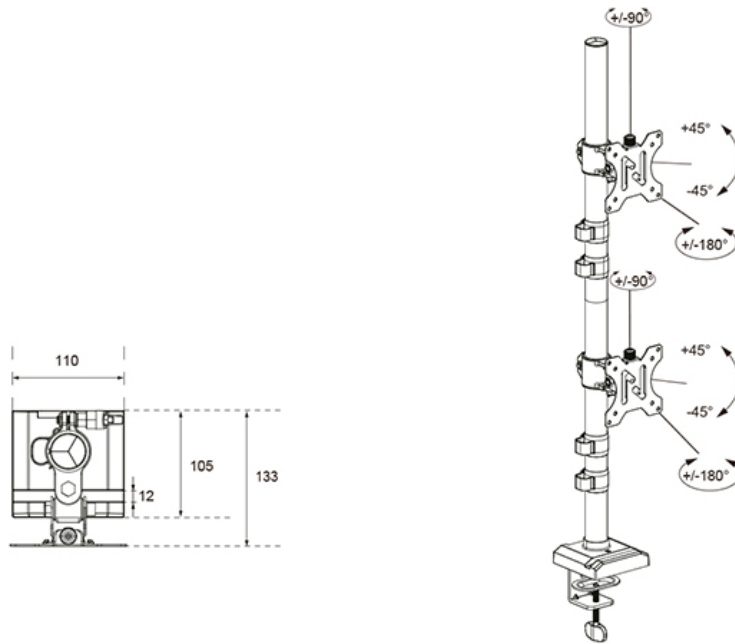

DS60-600BL2V

NEOMOUNTS DS60-600BL2V BRACCIO PER DOPPIO MONITOR 10-32"

SPECIFICHE

GENERALE

Dim. min. schermo*	10
Dim. max. schermo*	32
Peso massimo	9
Schermi	2
Banco di montaggio	Occhiello Fascetta
Distanza dalla parete	13,3 cm
Minimo VESA	75x75 mm
Massimo VESA	100x100 mm

FUNCTIE

Tipologia	Inclinazione Ruotare Girare
Regolazione altezza	14-83 cm
Bloccabile	Non bloccabile
Inclinazione (gradi)	90°
Perno (gradi)	180°
Rotazione (gradi)	360°
Altezza	87,5 cm
Larghezza	11 cm
Profondità	13,3 cm
Tipo di regolazione	Manuale

INFORMAZIONI

Serie	NERO
Colore	Nero
Materiale principale	Acciaio
Garanzia	5 anni

*Nota: le dimensioni in pollici segnalate sono solo indicative, combinate con il peso e le dimensioni VESA. Il peso massimo e la dimensione VESA sono restrizioni assolute per i prodotti e non devono essere superati.

Neomounts

Neomounts

Neomounts DS60-600BL2V Braccio per doppio monitor - 10-32" - 0-9 kg | 19,8 lbs (2x) - inclinabile di 90° - ruotabile di 360° - rotazione laterale 160° - VESA 75x75 - Nero

Il Neomounts DS60-600BL2V è un braccio monitor professionale dotato di una solida colonna verticale, progettato specificamente per una configurazione degli schermi uno sopra l'altro. Questo supporto a movimento completo sostiene due monitor fino a 32" (9 kg per schermo) e offre un'eccezionale gamma di regolazione dell'altezza da 14 a 83 cm. Grazie alle tecnologie di inclinazione (90°), rotazione (360°) e rotazione laterale (160°), è possibile allineare i monitor senza sforzo per una postura ergonomica perfetta.

Questo modello si distingue per la massima libertà di installazione: include sia un morsetto da scrivania a fissaggio rapido, sia un supporto a occhiello (grommet). La struttura robusta garantisce una stabilità ottimale, mentre il sistema di gestione dei cavi e l'alloggiamento per lo smartphone nella base assicurano una scrivania sempre ordinata.

Il braccio è compatibile con gli standard VESA 75x75 e 100x100 mm. Grazie al sistema VESA a sgancio rapido, il montaggio dei monitor avviene in pochi istanti. Il DS60-600BL2V rappresenta una scelta duratura e professionale per ogni ufficio moderno o postazione smart working evoluta.

DS60-600BL2V

NEOMOUNTS DS60-600BL2V BRACCIO PER
DOPPIO MONITOR 10-32"

Neomounts

Measuring unit: mm