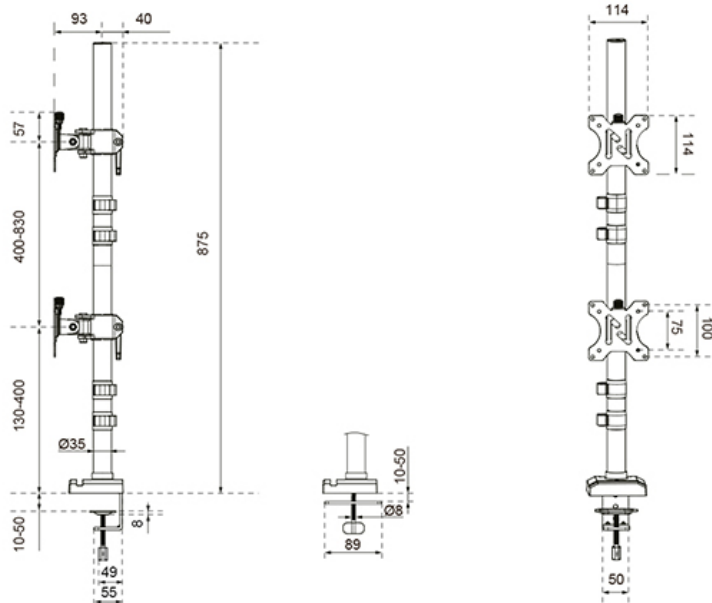

DS60-600BL2V

NEOMOUNTS DS60-600BL2V BRACCIO PER DOPPIO MONITOR 10-32"

SPECIFICHE

GENERALE

Dim. min. schermo*	10
Dim. max. schermo*	32
Peso massimo	9
Schermi	2
Banco di montaggio	Occhiello Fascetta
Distanza dalla parete	13,3 cm
Minimo VESA	75x75 mm
Massimo VESA	100x100 mm

FUNCTIE

Tipologia	Inclinazione Ruotare Girare
Regolazione altezza	14-83 cm
Bloccabile	Non bloccabile
Inclinazione (gradi)	90°
Perno (gradi)	180°
Rotazione (gradi)	360°
Altezza	87,5 cm
Larghezza	11 cm
Profondità	13,3 cm
Tipo di regolazione	Manuale

INFORMAZIONI

Serie	NERO
Colore	Nero
Materiale principale	Acciaio
Garanzia	5 anni

*Nota: le dimensioni in pollici segnalate sono solo indicative, combinate con il peso e le dimensioni VESA. Il peso massimo e la dimensione VESA sono restrizioni assolute per i prodotti e non devono essere superati.

Neomounts

Neomounts

Neomounts DS60-600BL2V Braccio per doppio monitor - 10-32" - 0-9 kg | 19,8 lbs (2x) - inclinabile di 90° - ruotabile di 360° - rotazione laterale 160° - VESA 75x75 - Nero

Il Neomounts DS60-600BL2V è un braccio monitor professionale dotato di una solida colonna verticale, progettato specificamente per una configurazione degli schermi uno sopra l'altro. Questo supporto a movimento completo sostiene due monitor fino a 32" (9 kg per schermo) e offre un'eccezionale gamma di regolazione dell'altezza da 14 a 83 cm. Grazie alle tecnologie di inclinazione (90°), rotazione (360°) e rotazione laterale (160°), è possibile allineare i monitor senza sforzo per una postura ergonomica perfetta.

Questo modello si distingue per la massima libertà di installazione: include sia un morsetto da scrivania a fissaggio rapido, sia un supporto a occhiello (grommet). La struttura robusta garantisce una stabilità ottimale, mentre il sistema di gestione dei cavi e l'alloggiamento per lo smartphone nella base assicurano una scrivania sempre ordinata.

Il braccio è compatibile con gli standard VESA 75x75 e 100x100 mm. Grazie al sistema VESA a sgancio rapido, il montaggio dei monitor avviene in pochi istanti. Il DS60-600BL2V rappresenta una scelta duratura e professionale per ogni ufficio moderno o postazione smart working evoluta.

DS60-600BL2V

NEOMOUNTS DS60-600BL2V BRACCIO PER
DOPPIO MONITOR 10-32"

Neomounts

Measuring unit: mm