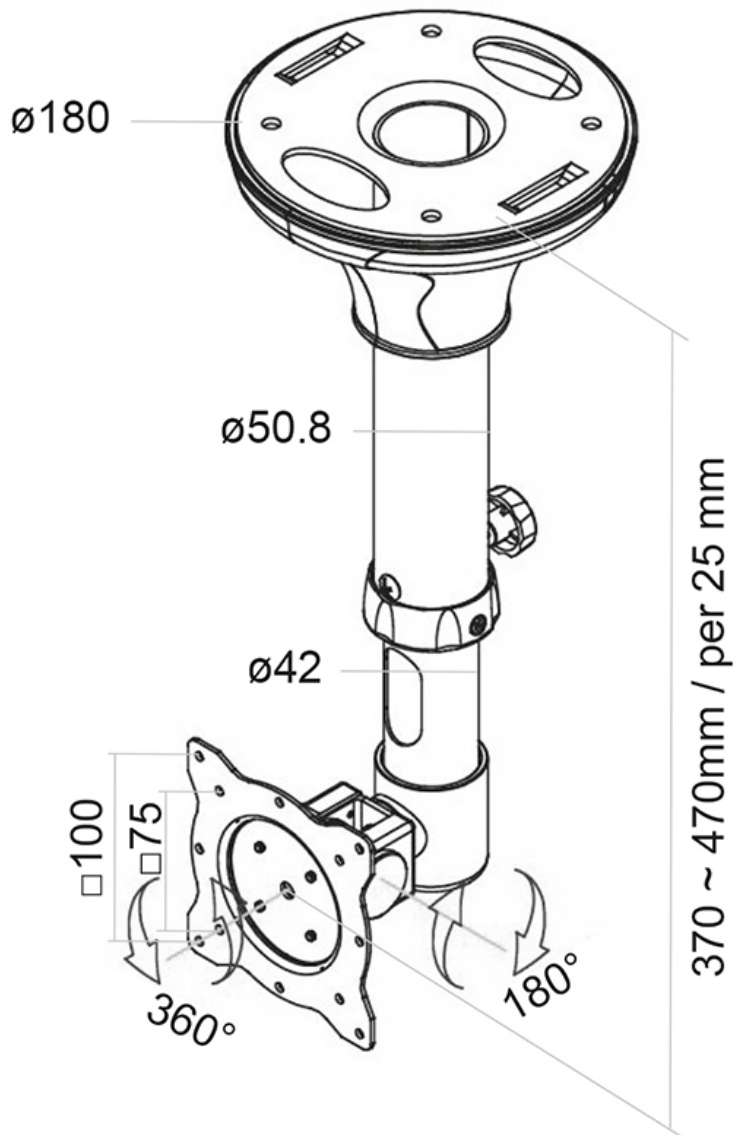

FPMA-C025BLACK

NEOMOUNTS FPMA-C025BLACK SUPPORTO

Neomounts

Measuring unit: mm