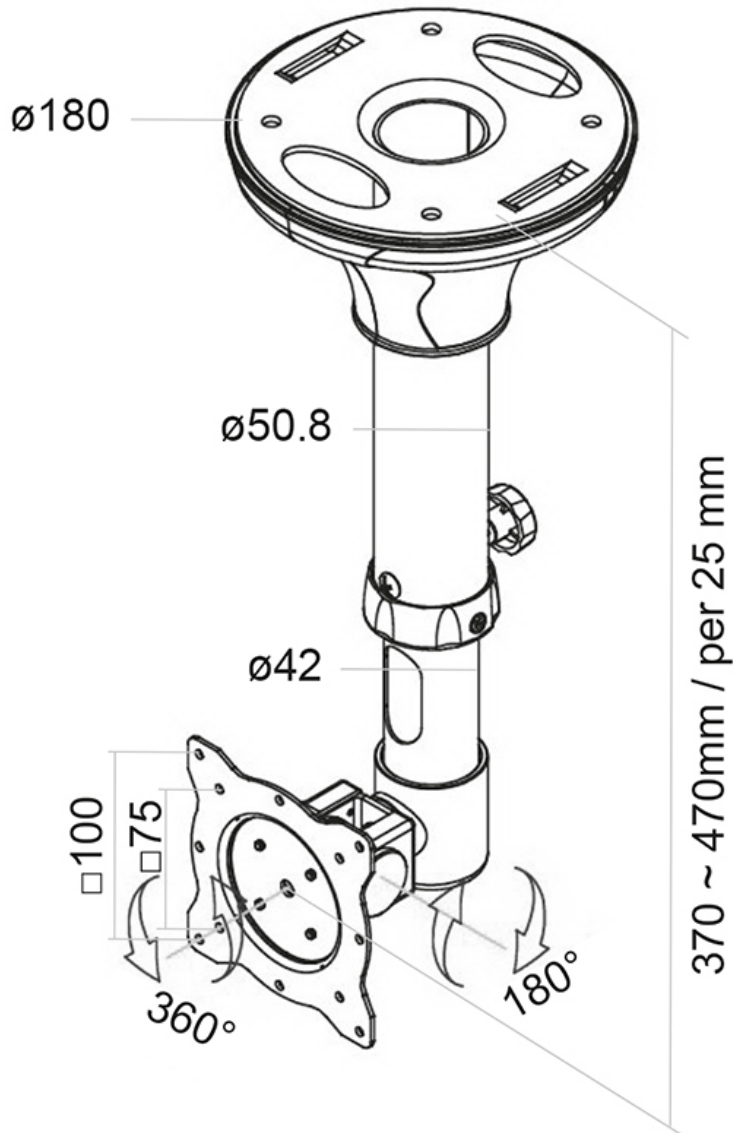

FPMA-C025SILVER

NEOMOUNTS FPMA-C025SILVER SUPPORTO

Neomounts

Measuring unit: mm