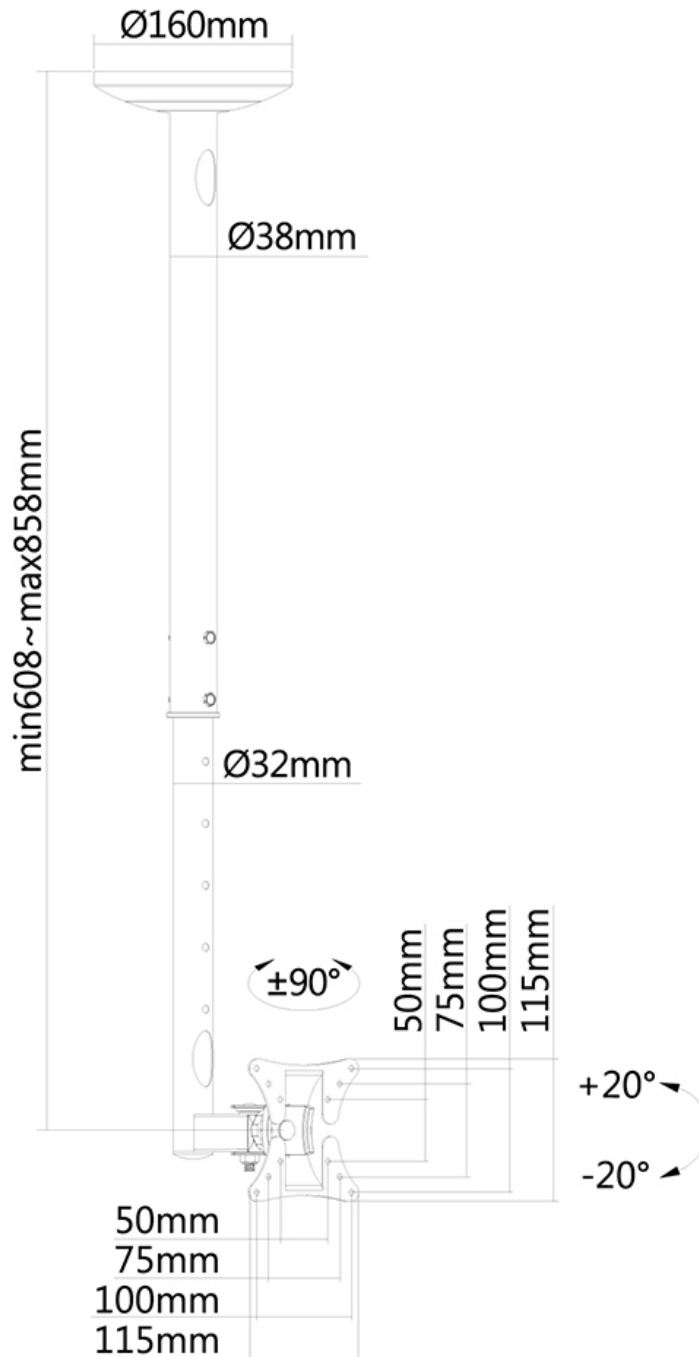

FPMA-C050BLACK

NEOMOUNTS FPMA-C050BLACK SUPPORTO

Neomounts