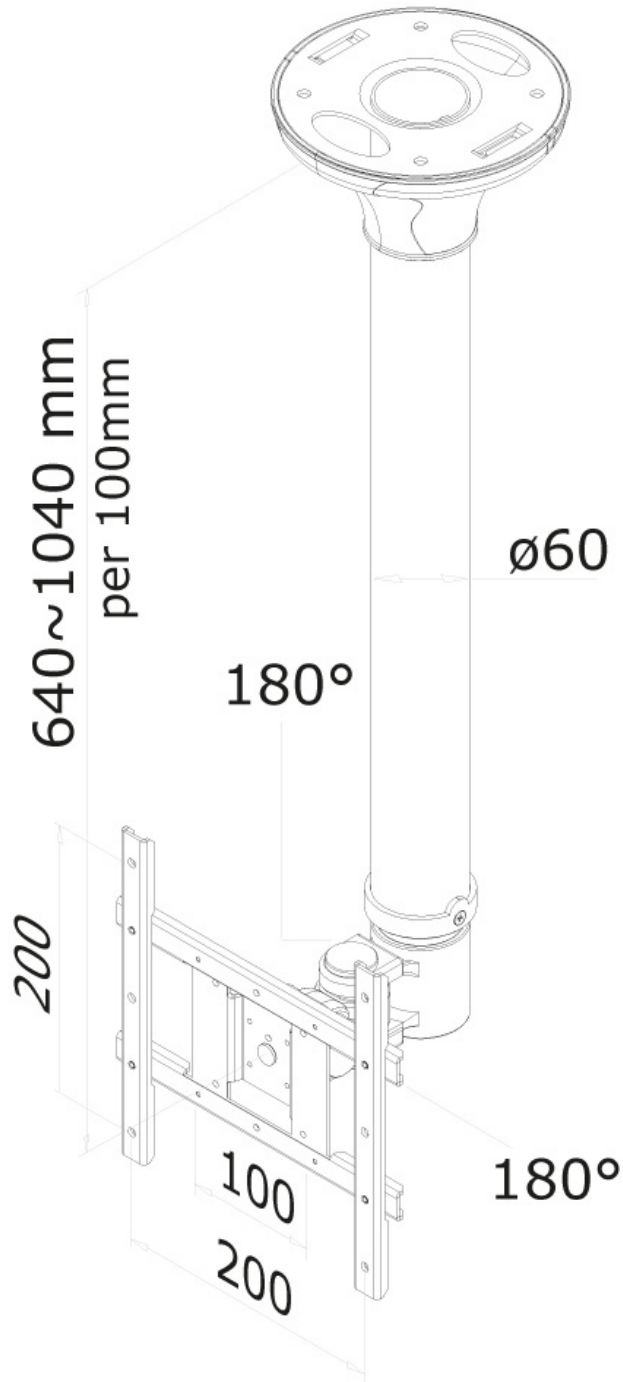

FPMA-C200

NEOMOUNTS FPMA-C200 SUPPORTO

Neomounts

Measuring unit: mm