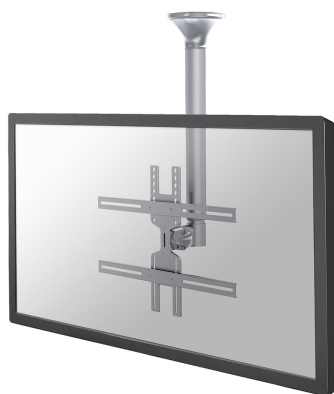

FPMA-C400SILVER

NEOMOUNTS FPMA-C400SILVER SUPPORTO

SPECIFICAZIONI

GENERALE

Dim. min. schermo*	32 inch
Dim. max. schermo*	60 inch
Peso minimo	0 kg (per schermo)
Peso massimo	35 kg (per schermo)
Schermi	1
Minimo VESA	200x200 mm
Massimo VESA	600x400 mm

FUNZIONALITÀ

Tipologia	Inclinazione Girare Mobilità completa
Regolazione altezza	64-104 cm
Regolazione della profondità	8 cm
Inclinazione (gradi)	25°
Perno (gradi)	60°
Tipo di regolazione	Manuale

INFORMAZIONI

Colore	Argento
Materiale principale	Acciaio
Garanzia	5 anni
EAN code	8717371442712

*Nota: le dimensioni in pollici segnalate sono solo indicative, combinate con il peso e le dimensioni VESA. Il peso massimo e la dimensione VESA sono restrizioni assolute per i prodotti e non devono essere superati.

Neomounts

Neomounts

Neomounts FPMA-C400SILVER Supporto monitor/TV a soffitto 1 schermo - 32-60" - max 35 kg - VESA 200x200-600x400 - alt. 64-104 cm - argento

Il montaggio a soffitto Neomounts, modello FPMA-C400SILVER consente di collegare uno schermo LCD/LED/PLASMA sul soffitto.

Utilizzate un montaggio a soffitto per sfruttare pienamente le capacità del vostro schermo. Il montaggio è facile da regolare in altezza. È inoltre possibile inclinare lo schermo in senso verticale e orizzontale, questo crea l'angolo di visione ideale. I cavi sono tenuti fuori dalla vista attraverso la predisposizione di passaggio all'interno della colonna.

Il supporto FPMA-C400SILVER ha un punto di articolazione ed è adatto a schermi fino a 60" (152 cm) con una capacità massima di trasporto di 35 kg. Questo prodotto è adatto per schermi con fori VESA da 200x200 fino a 600x400 mm. In ambienti con presenza di controsoffitto è possibile acquistare separatamente una cover cod. FPMA-CRS6 per eseguire una finitura perfetta.

Se si necessita invece aumentare la distanza dal soffitto è possibile acquistare tubi più lunghi i quali sostituiscono l'originale:

- 100 cm FPMA-CP100
- 150 cm FPMA-CP150
- 200 cm FPMA-CP200
- 250 cm FPMA-CP250
- 350 cm FPMA-CP350