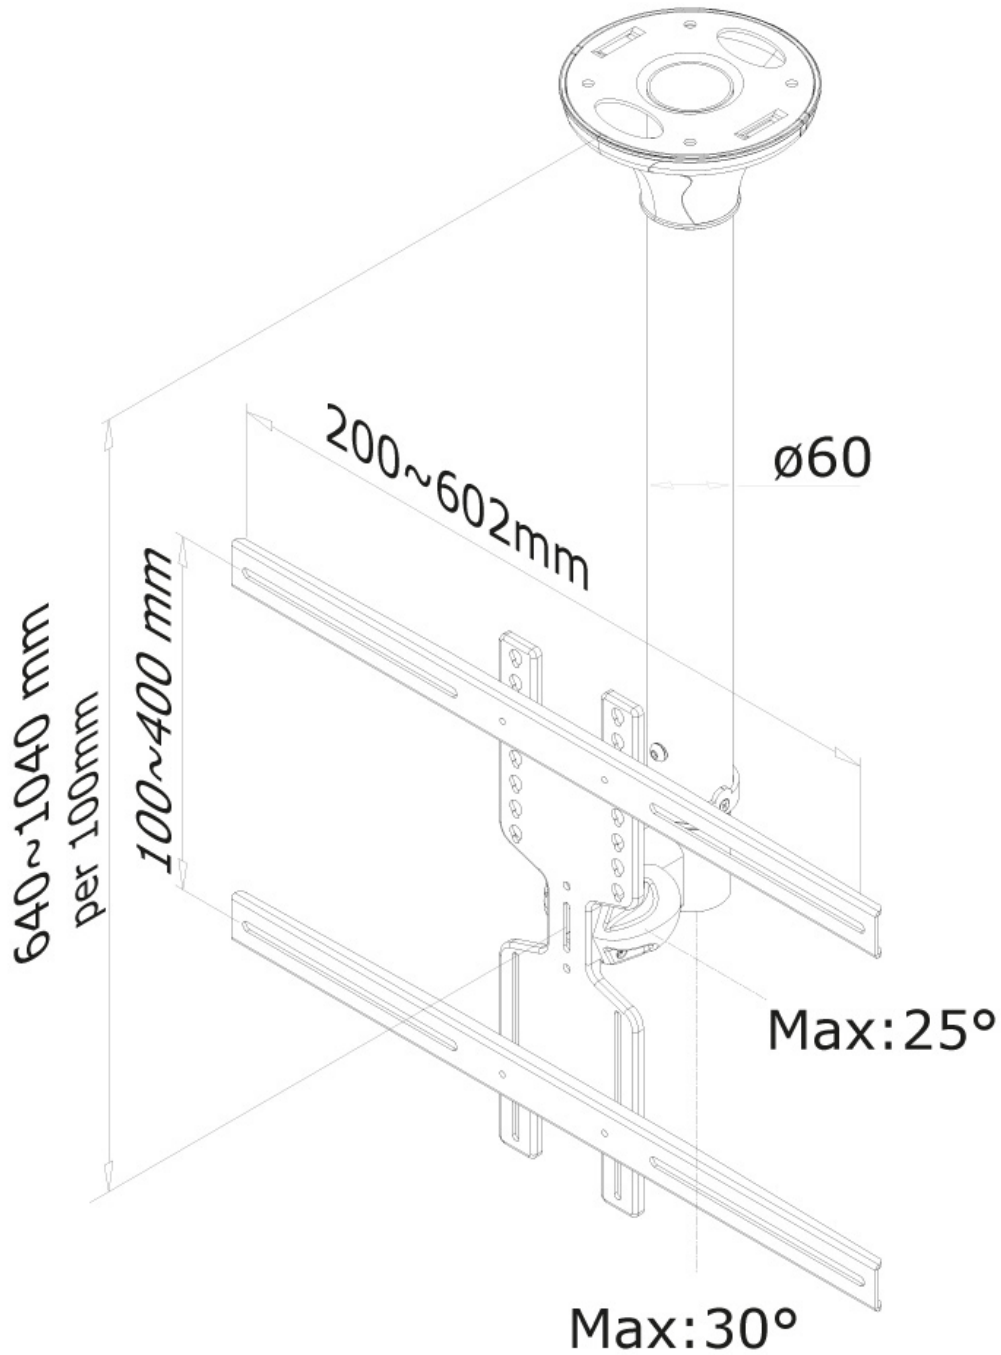

FPMA-C400SILVER

NEOMOUNTS FPMA-C400SILVER SUPPORTO

Neomounts

Measuring unit: mm