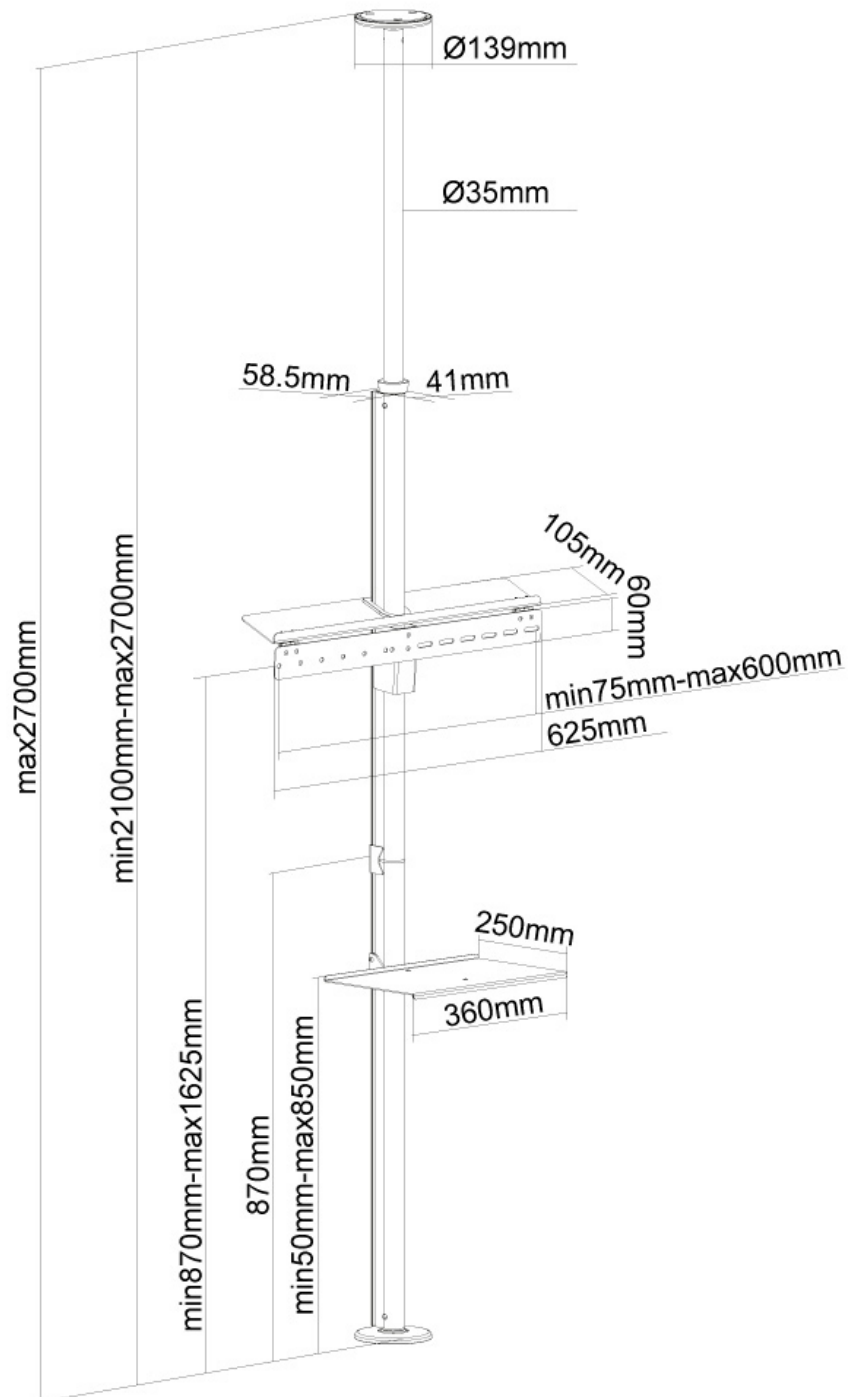

FPMA-CF200SILVER

NEOMOUNTS FPMA-CF200SILVER SUPPORTO

Neomounts