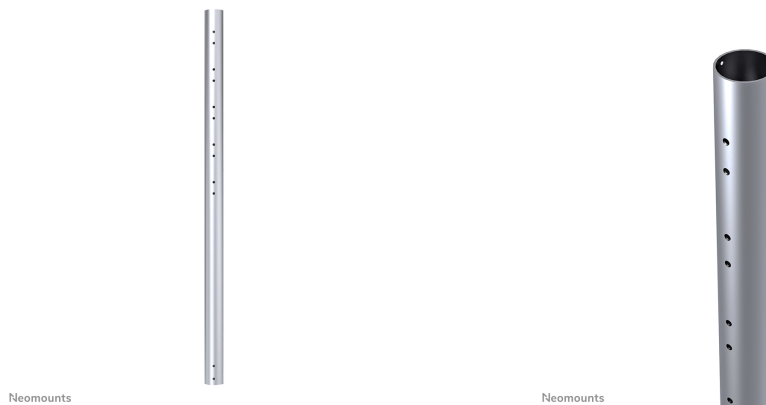

FPMA-CP100

NEOMOUNTS FPMA-CP100 SUPPORTO A

SPECIFICAZIONI

GENERALE

Peso minimo	0 kg (per schermo)
Peso massimo	50 kg (per schermo)
Schermi	1

FUNZIONALITÀ

Tipologia	Fisso
Regolazione altezza	100 cm
Tipo di regolazione	Manuale

INFORMAZIONI

Colore	Argento
Materiale principale	Acciaio
Garanzia	5 anni
EAN code	8717371441920

*Nota: le dimensioni in pollici segnalate sono solo indicative, combinate con il peso e le dimensioni VESA. Il peso massimo e la dimensione VESA sono restrizioni assolute per i prodotti e non devono essere superati.

Neomounts FPMA-CP100 Supporto a soffitto per TV con asta di prolunga - alt. 100 cm - max 50 kg - adatto per FPMA-C200/C400SILVER, PLASMA-C100 - argento

Il tubo di prolunga Neomounts, FPMA-CP100, consente di estendere la distanza dal soffitto di un LCD / Plasma / LED TV fino a 154 cm.

Questo palo è adatto per i modelli FPMA-C200, FPMA-C400SILVER e PLASMA-C100.

Questo tubo sostituisce l'originale del supporto a soffitto. Il diametro del tubo è di 5 cm, i cavi sono tenuti fuori dalla vista attraverso la predisposizione di passaggio all'interno della colonna.