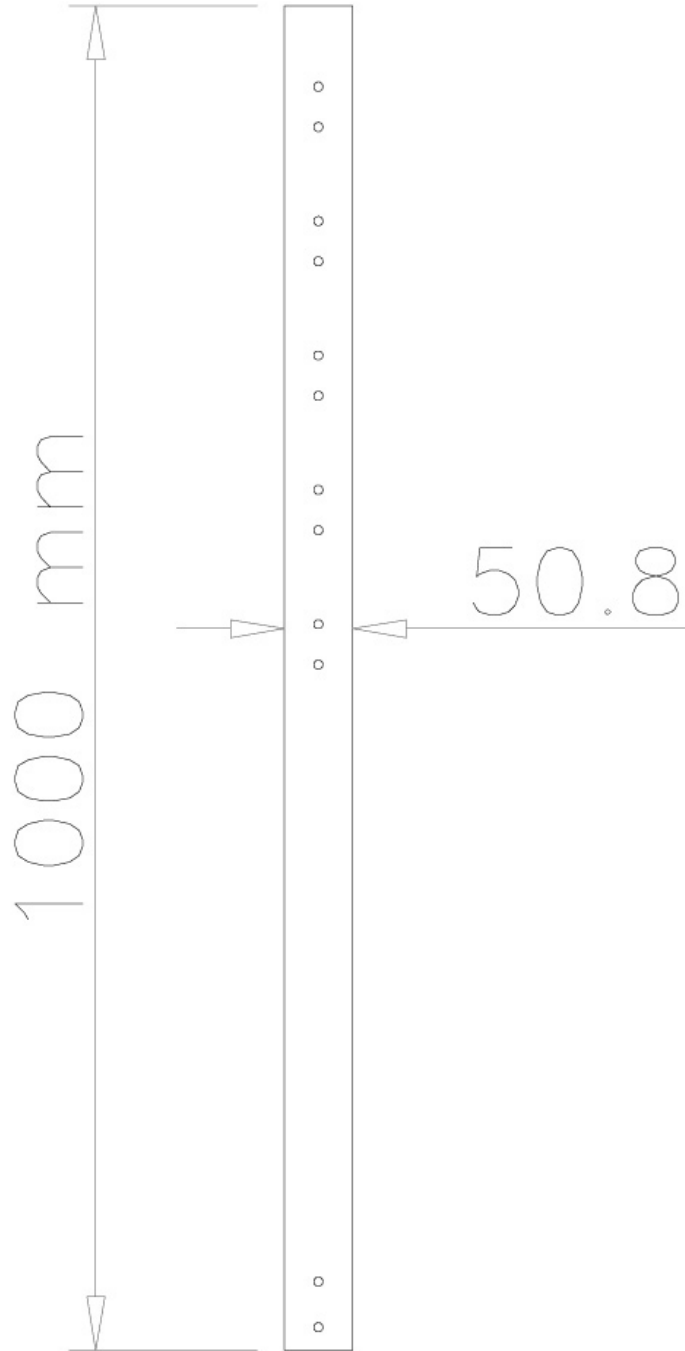

FPMA-CP100

NEOMOUNTS FPMA-CP100 SUPPORTO A

Neomounts

Measuring unit: mm