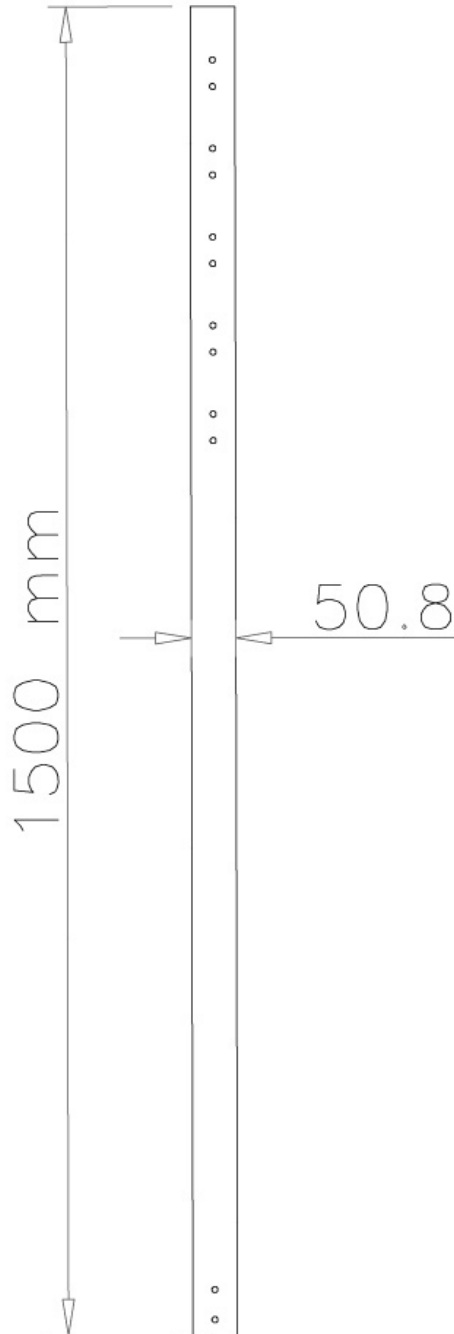

FPMA-CP150

NEOMOUNTS FPMA-CP150 SUPPORTO A

Neomounts

Measuring unit: mm