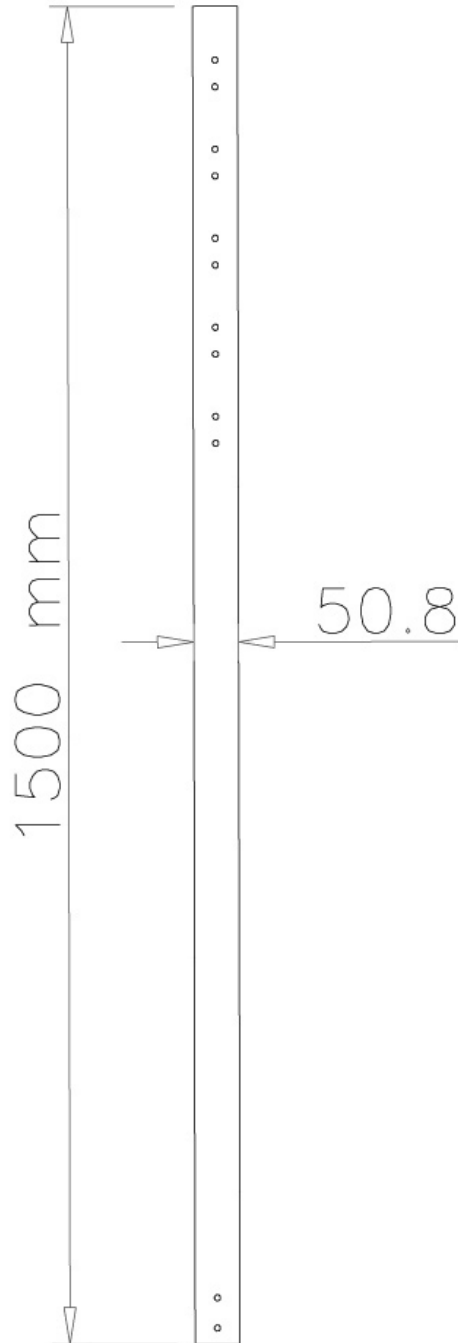

FPMA-CP150BLACK

NEOMOUNTS FPMA-CP150BLACK SUPPORTO A

Neomounts

Measuring unit: mm