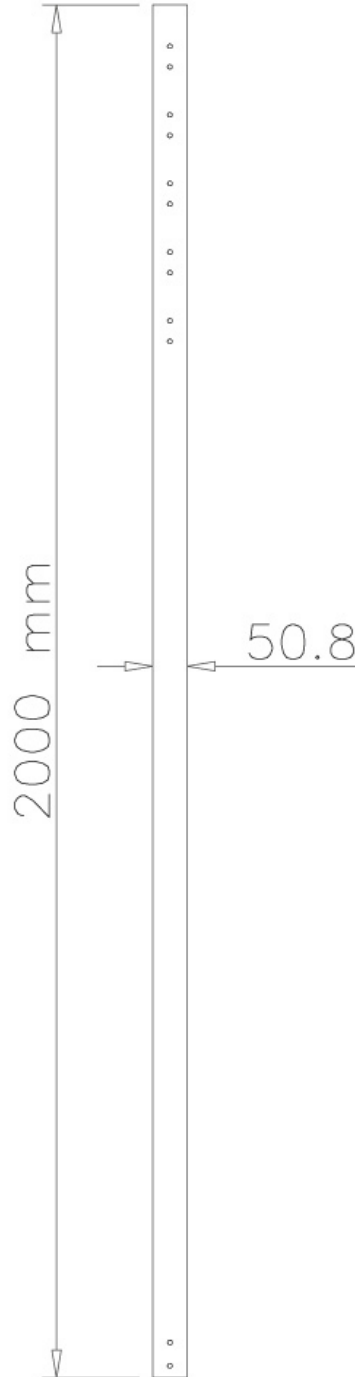

FPMA-CP200

NEOMOUNTS FPMA-CP200 SUPPORTO A

Neomounts

Measuring unit: mm