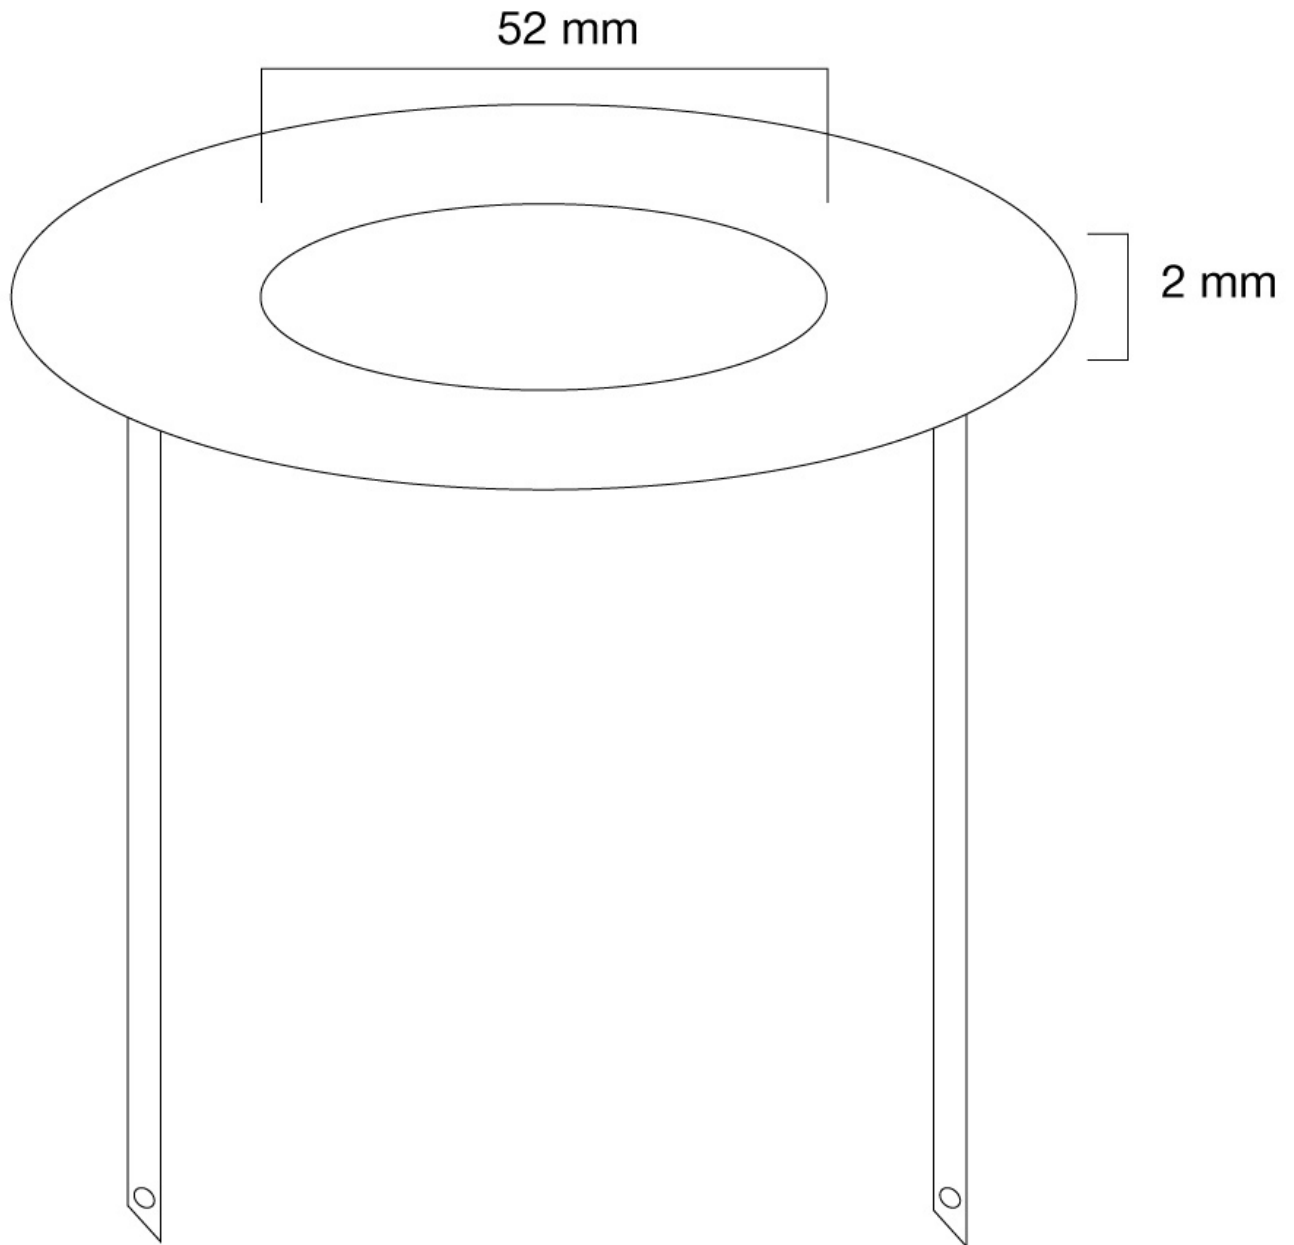

FPMA-CRW5

NEOMOUNTS FPMA-CRW5 ROSONE DI

Neomounts