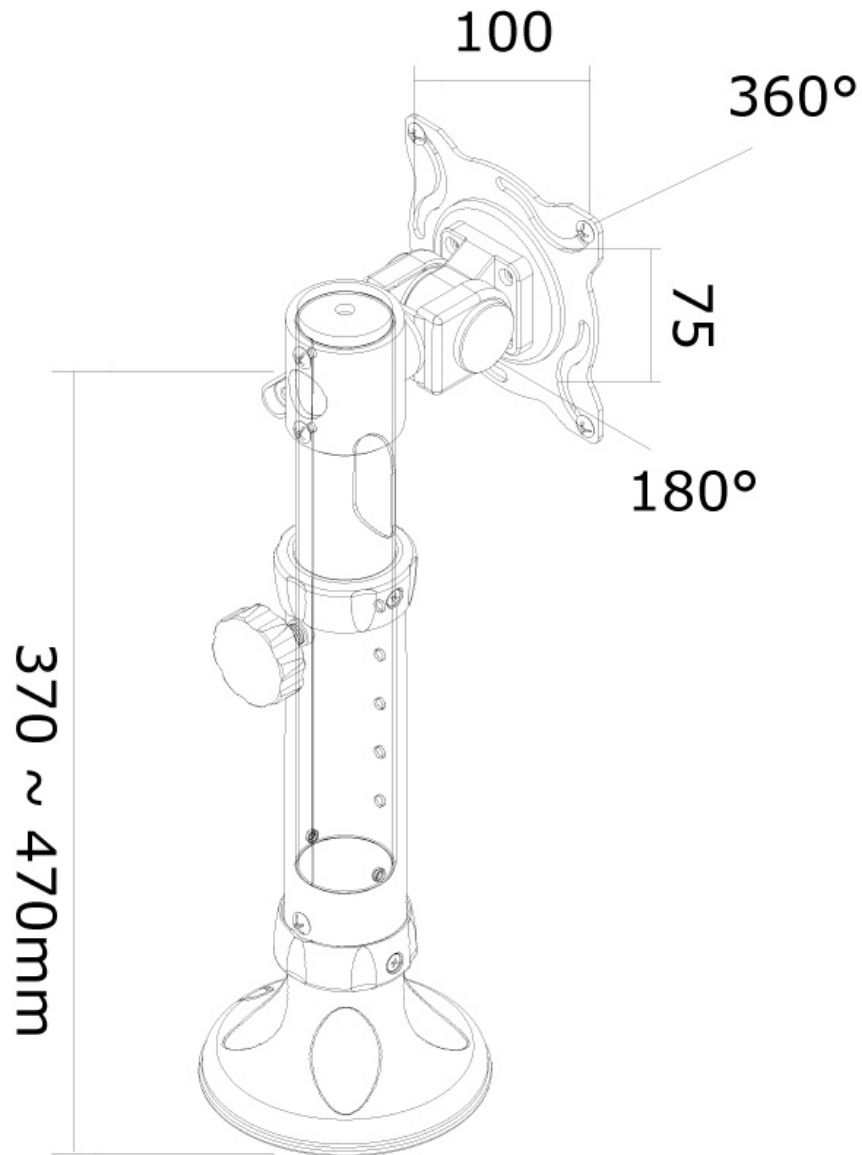

FPMA-D025SILVER

NEOMOUNTS FPMA-D025SILVER BRACCIO PER

Neomounts

Measuring unit: mm