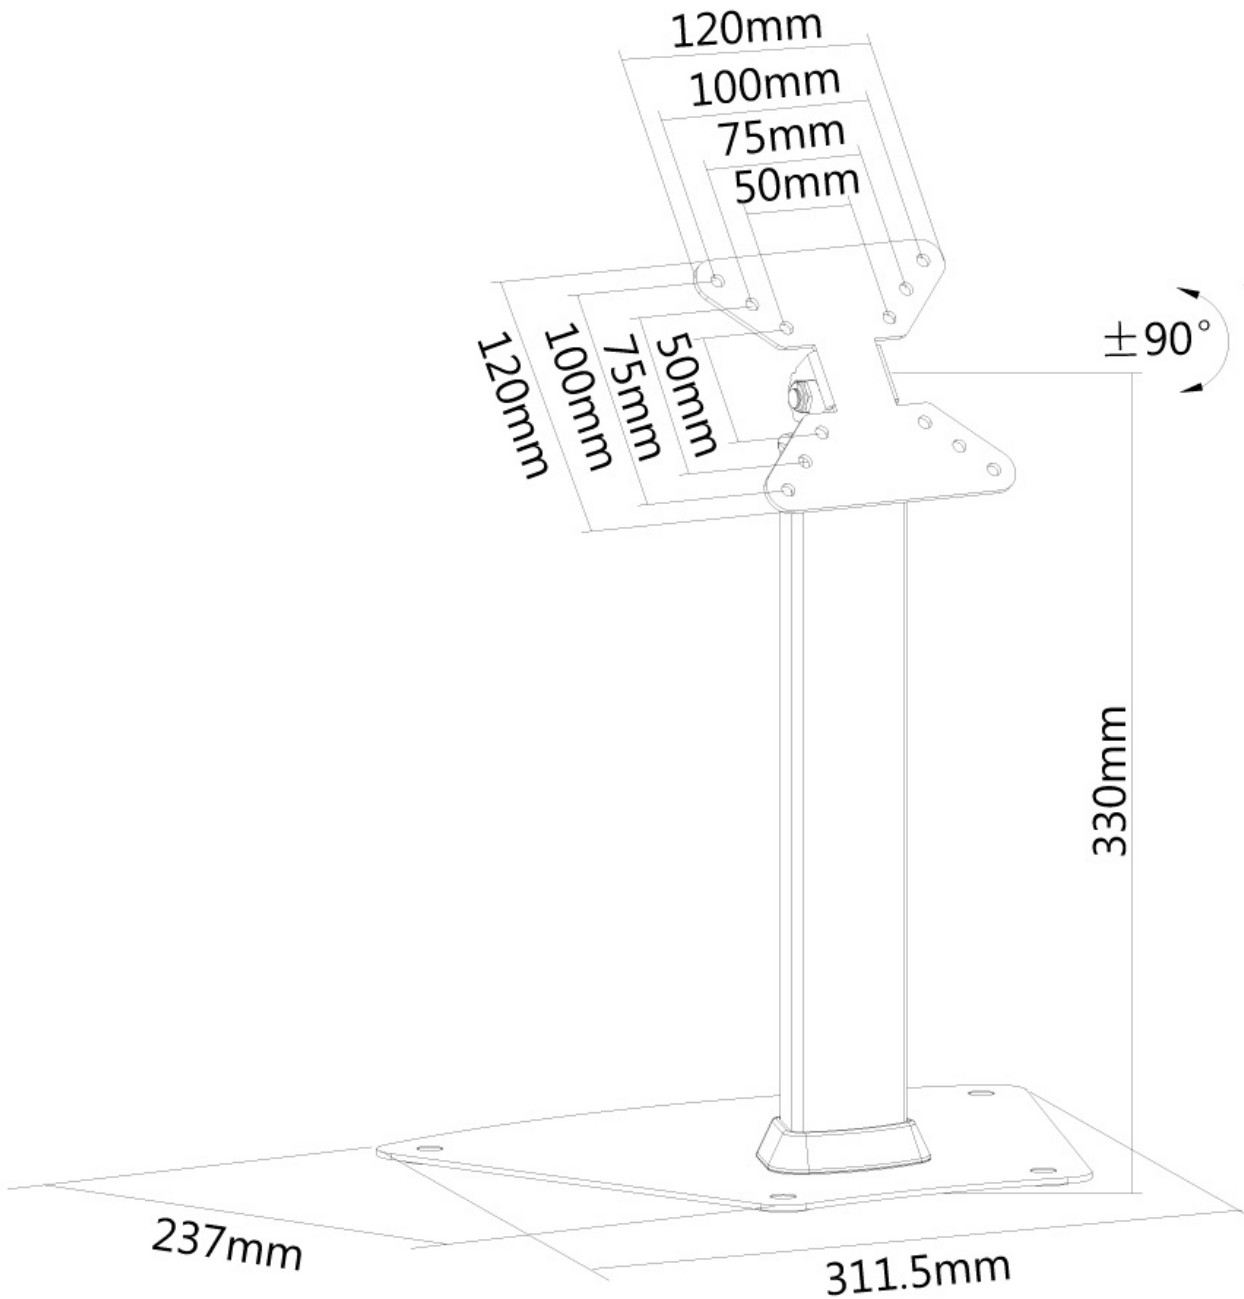

FPMA-D1500SILVER

NEOMOUNTS FPMA-D1500SILVER SUPPORTO

Neomounts