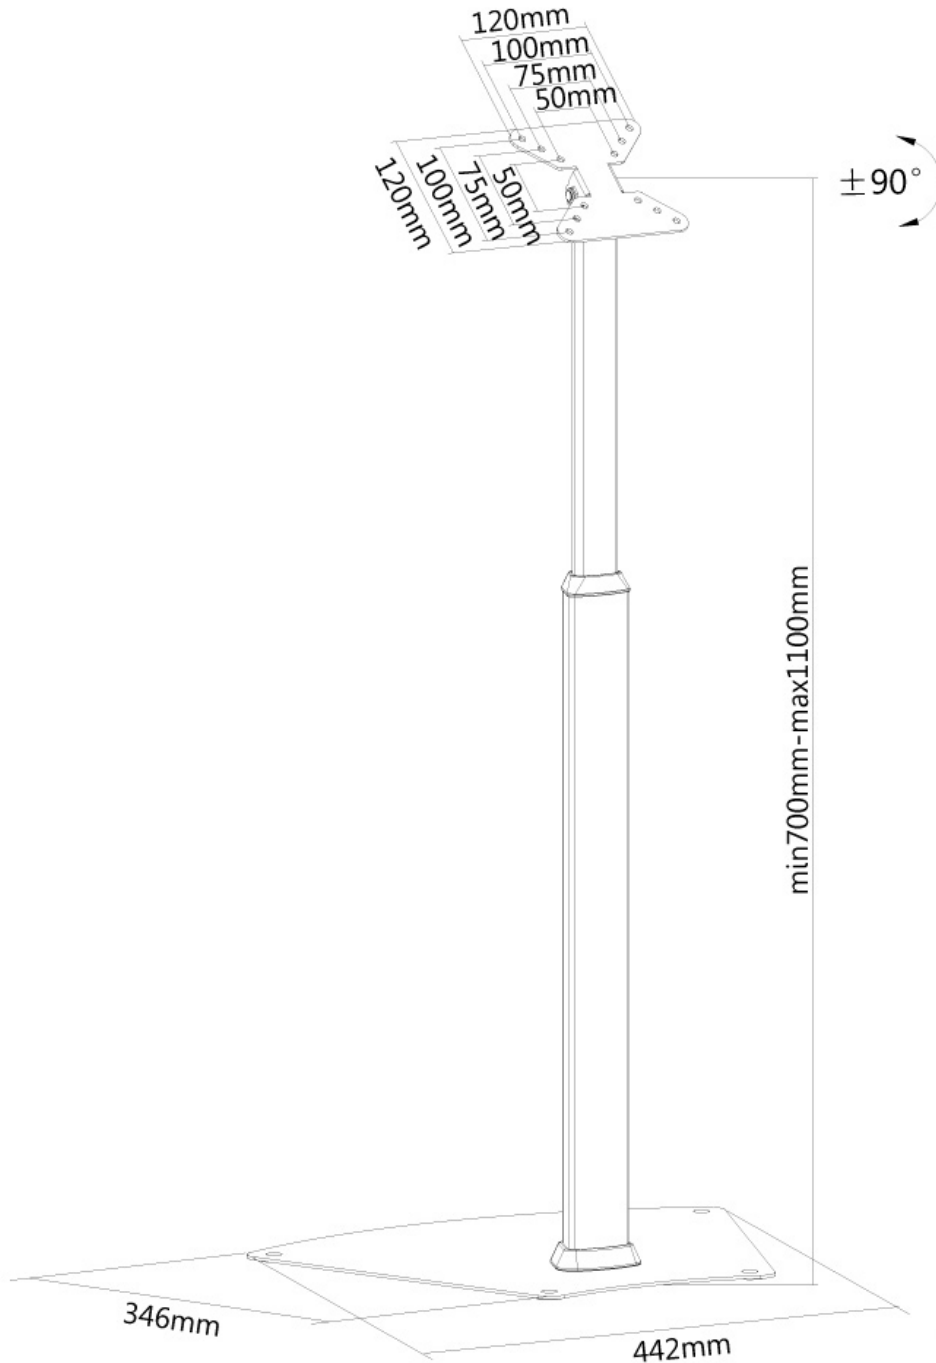

FPMA-D1550SILVER

SUPPORTO DA PAVIMENTO NEOMOUNTS BY

Neomounts