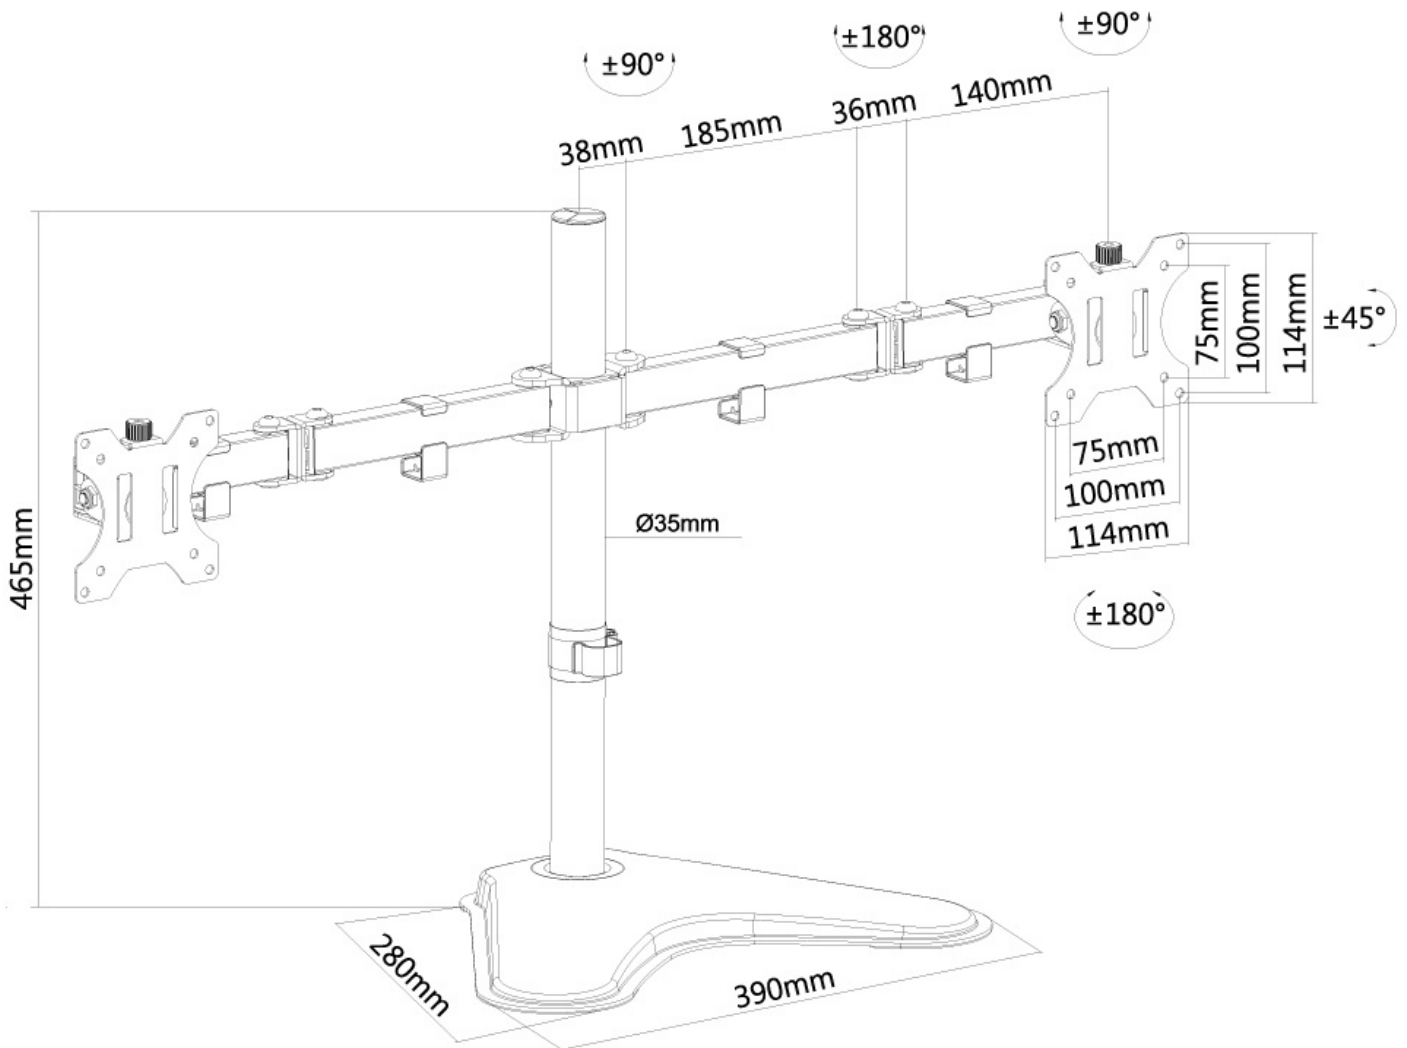

FPMA-D550DDBLACK NEOMOUNTS FPMA-D550DDBLACK SUPPORTO

Neomounts