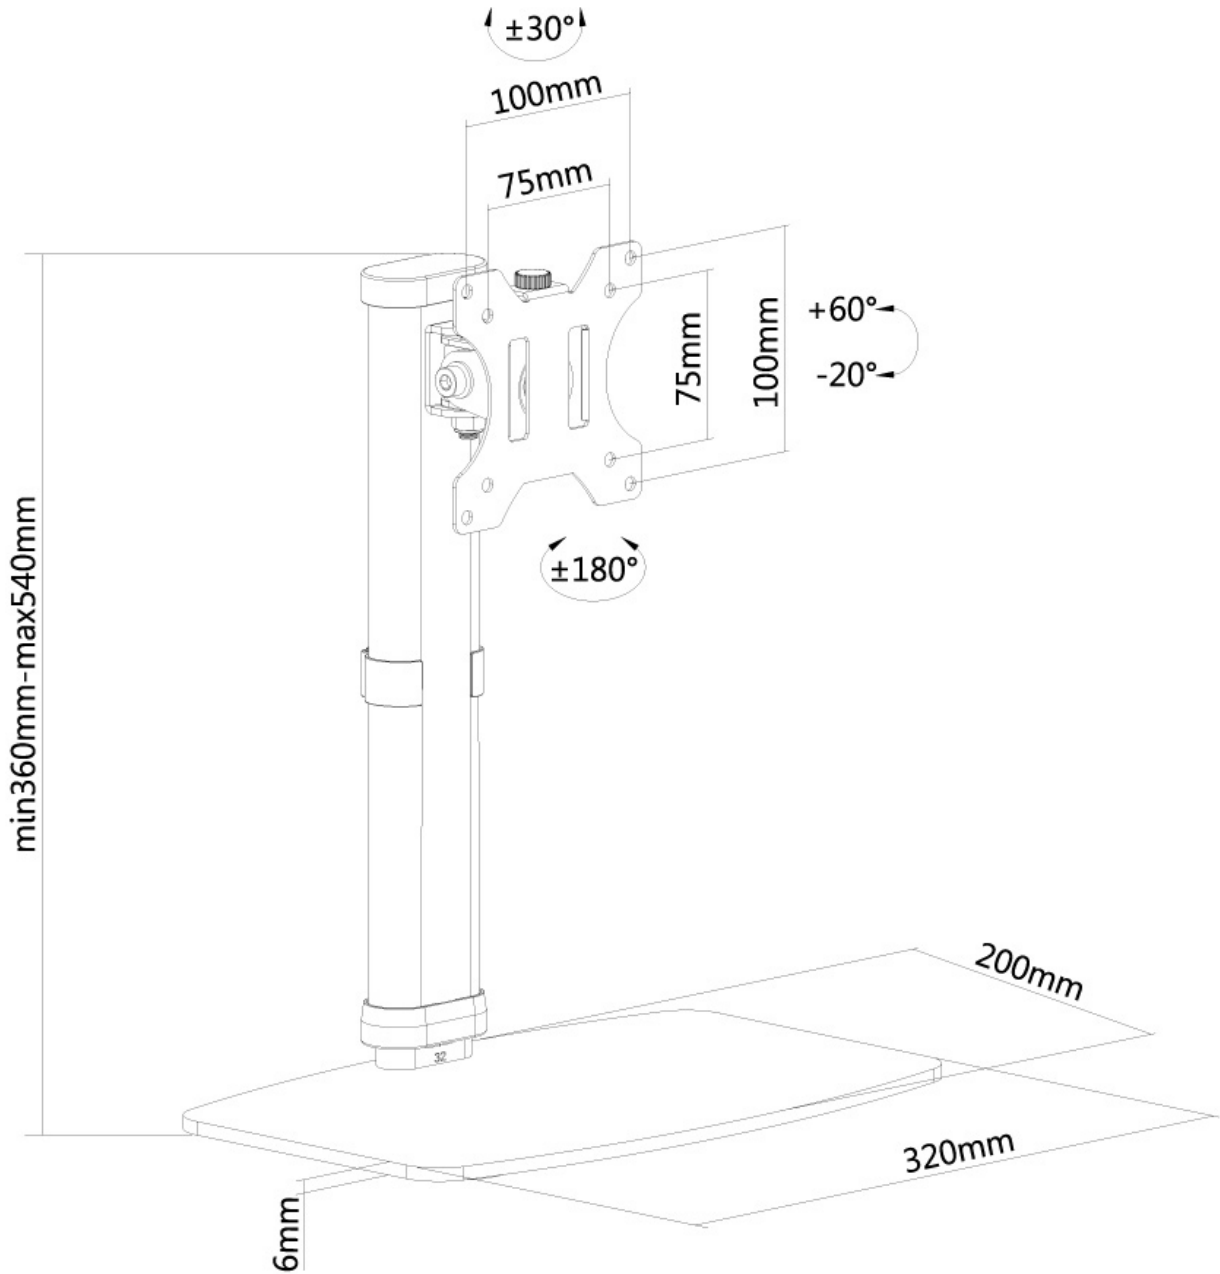

FPMA-D890BLACK

NEOMOUNTS FPMA-D890BLACK SUPPORTO

Neomounts