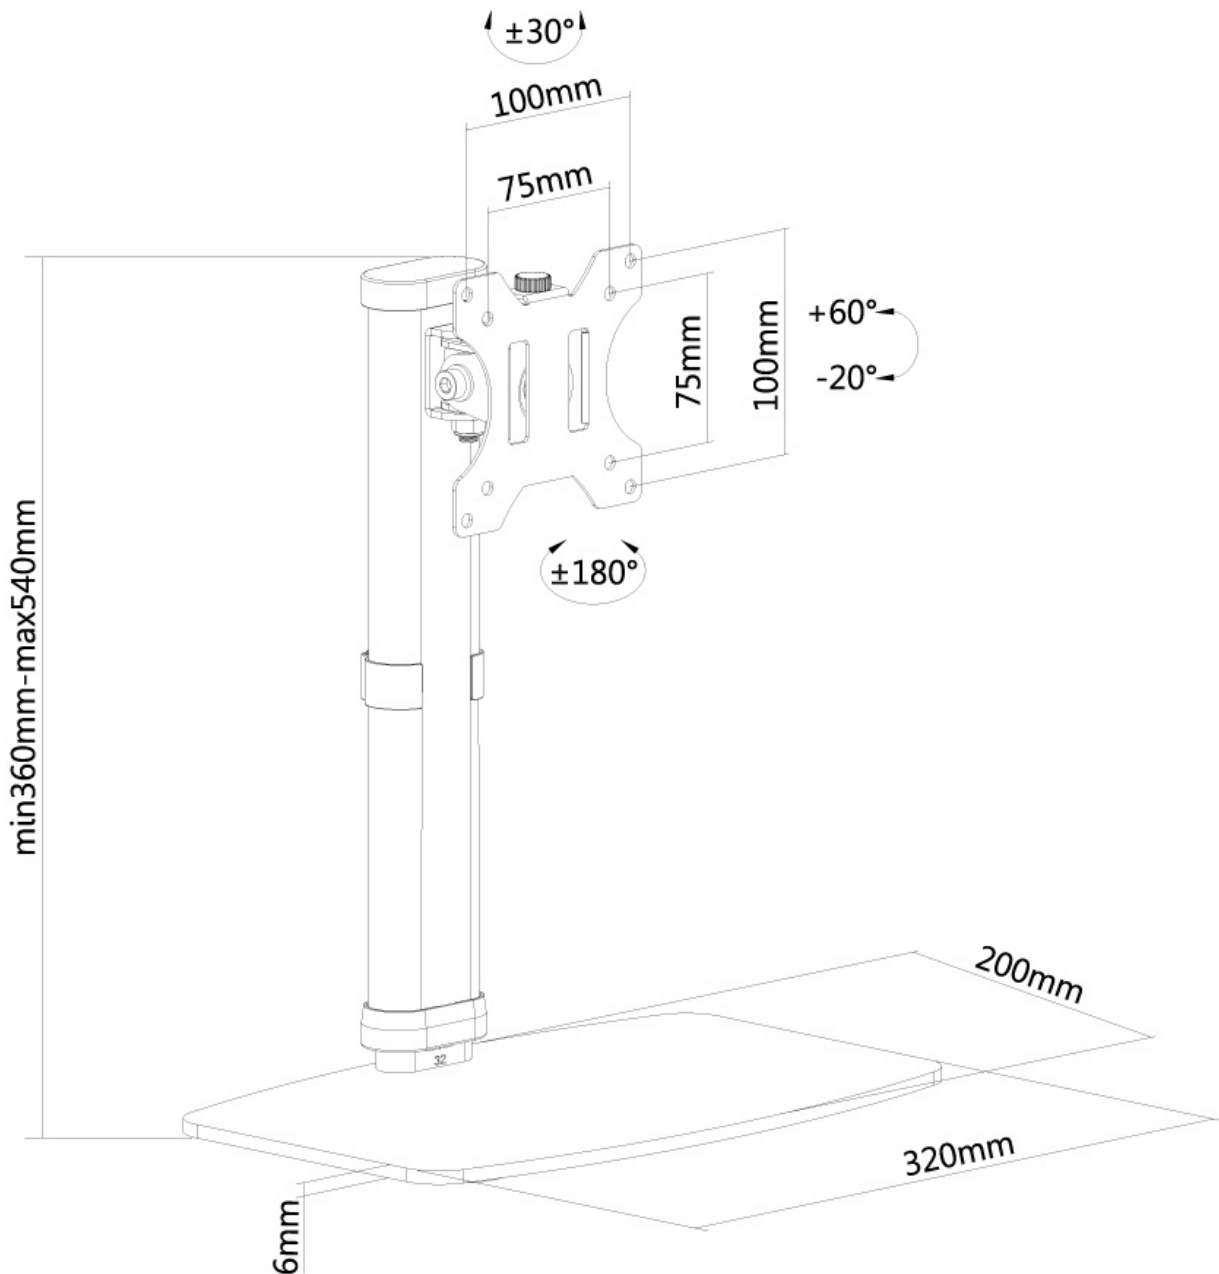

FPMA-D890WHITE

NEOMOUNTS FPMA-D890WHITE SUPPORTO

Neomounts