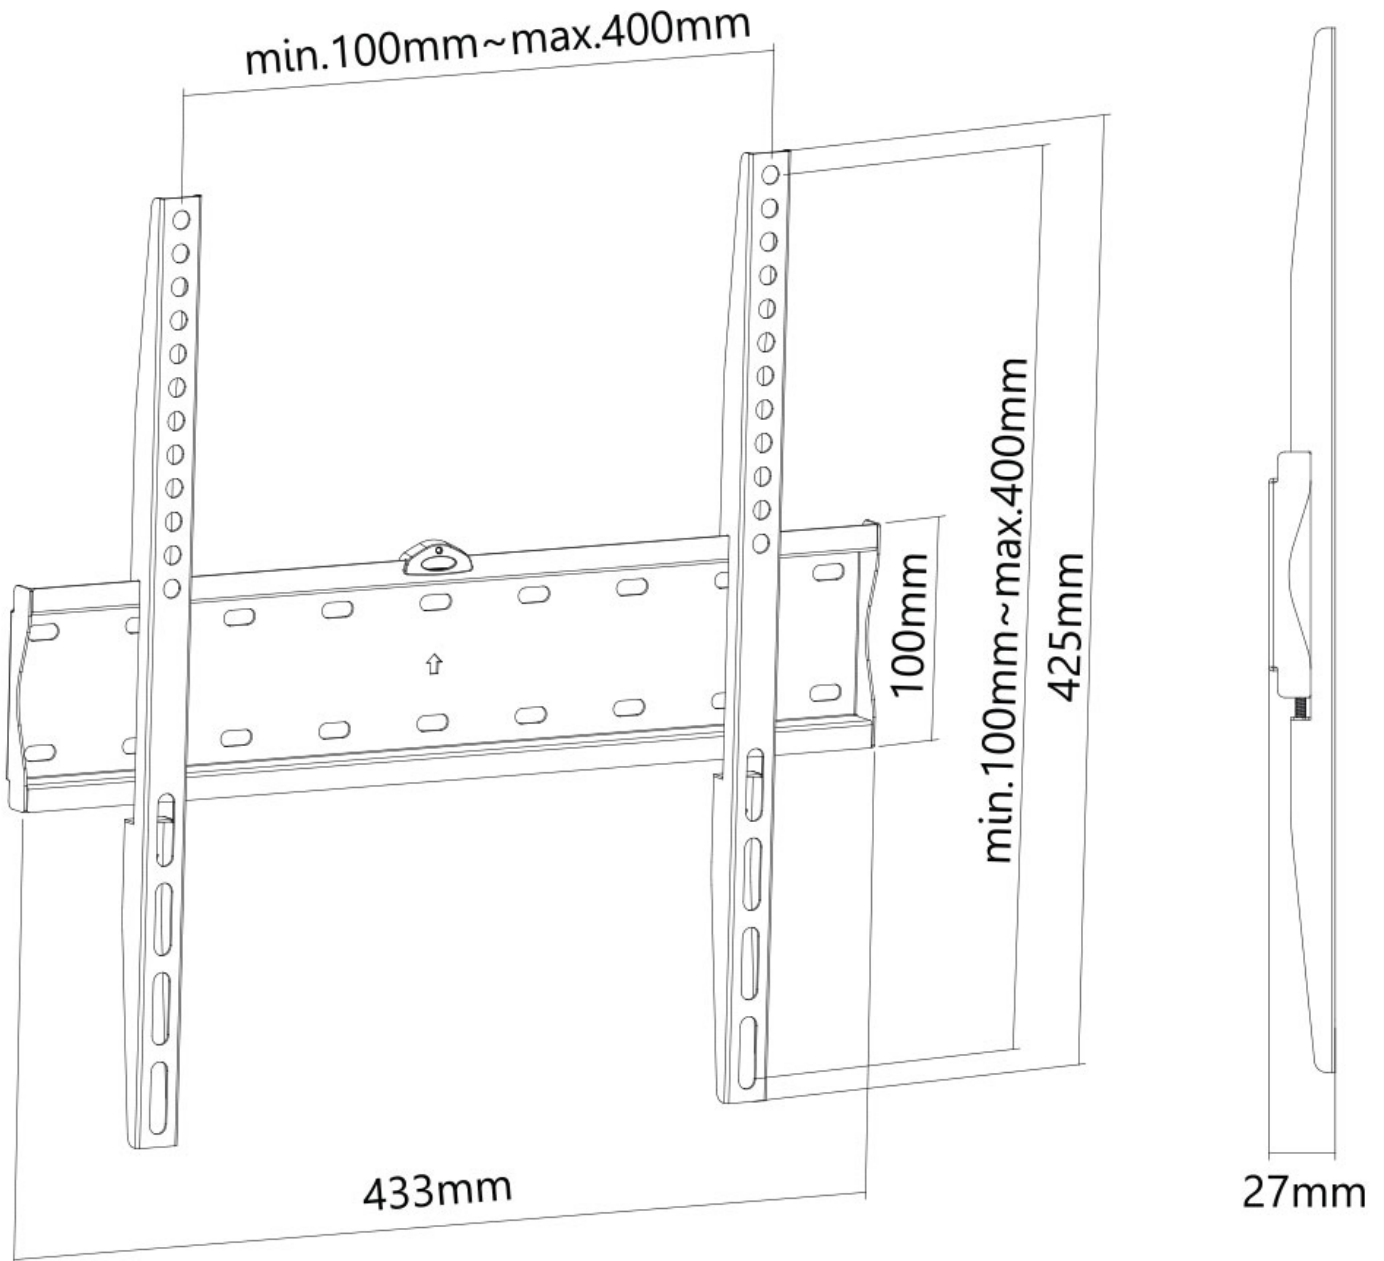

FPMA-W300BLACK

NEOMOUNTS FPMA-W300BLACK SUPPORTO

Neomounts