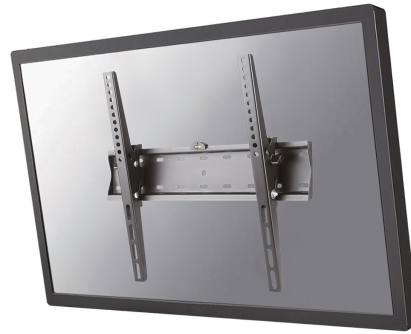

FPMA-W350BLACK

NEOMOUNTS FPMA-W350BLACK SUPPORTO

SPECIFICAZIONI

GENERALE

Dim. min. schermo*	32 inch
Dim. max. schermo*	55 inch
Peso massimo	40 kg (per schermo)
Schermi	1
Minimo VESA	200x200 mm
Massimo VESA	400x400 mm
Distanza dalla parete	5,3 cm

FUNZIONALITÀ

Tipologia	Inclinazione
Regolazione altezza	42,5 cm
Regolazione della larghezza	43,3 cm
Regolazione della profondità	5,3 cm
Inclinazione (gradi)	24°

INFORMAZIONI

Colore	Nero
Materiale principale	Acciaio
Garanzia	5 anni
EAN code	8717371448394

*Nota: le dimensioni in pollici segnalate sono solo indicative, combinate con il peso e le dimensioni VESA. Il peso massimo e la dimensione VESA sono restrizioni assolute per i prodotti e non devono essere superati.

Neomounts