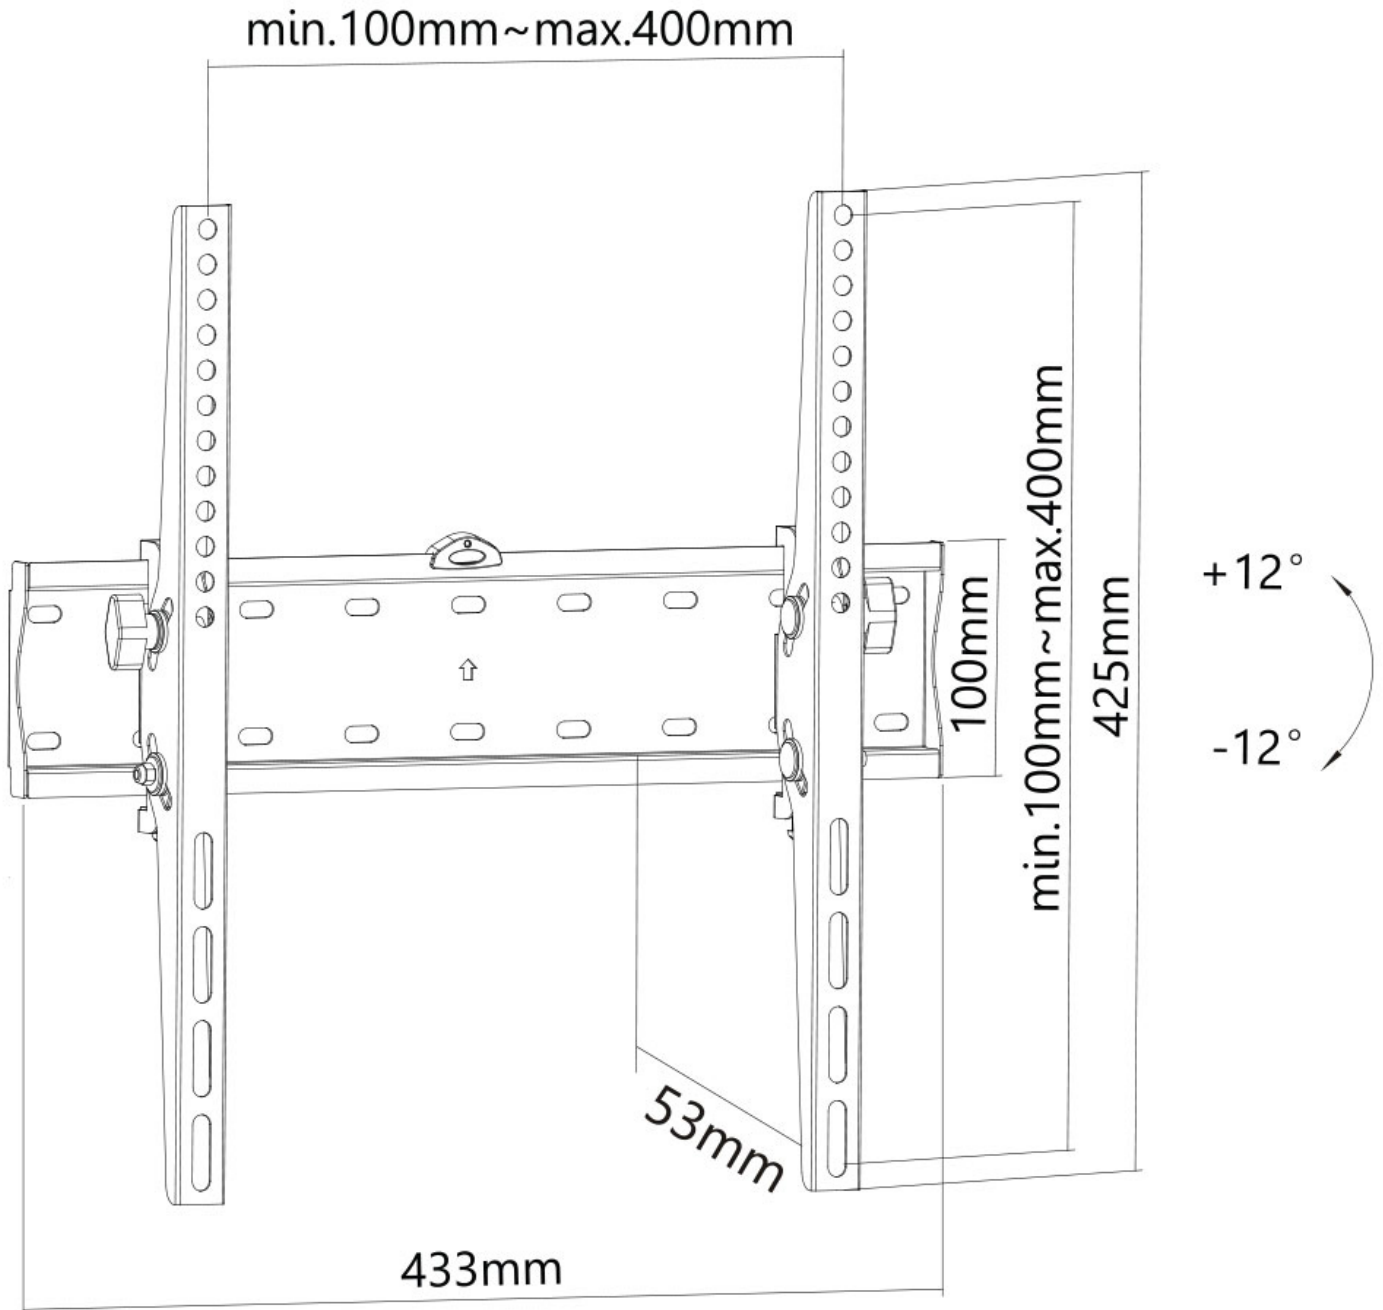

FPMA-W350BLACK

NEOMOUNTS FPMA-W350BLACK SUPPORTO

Neomounts