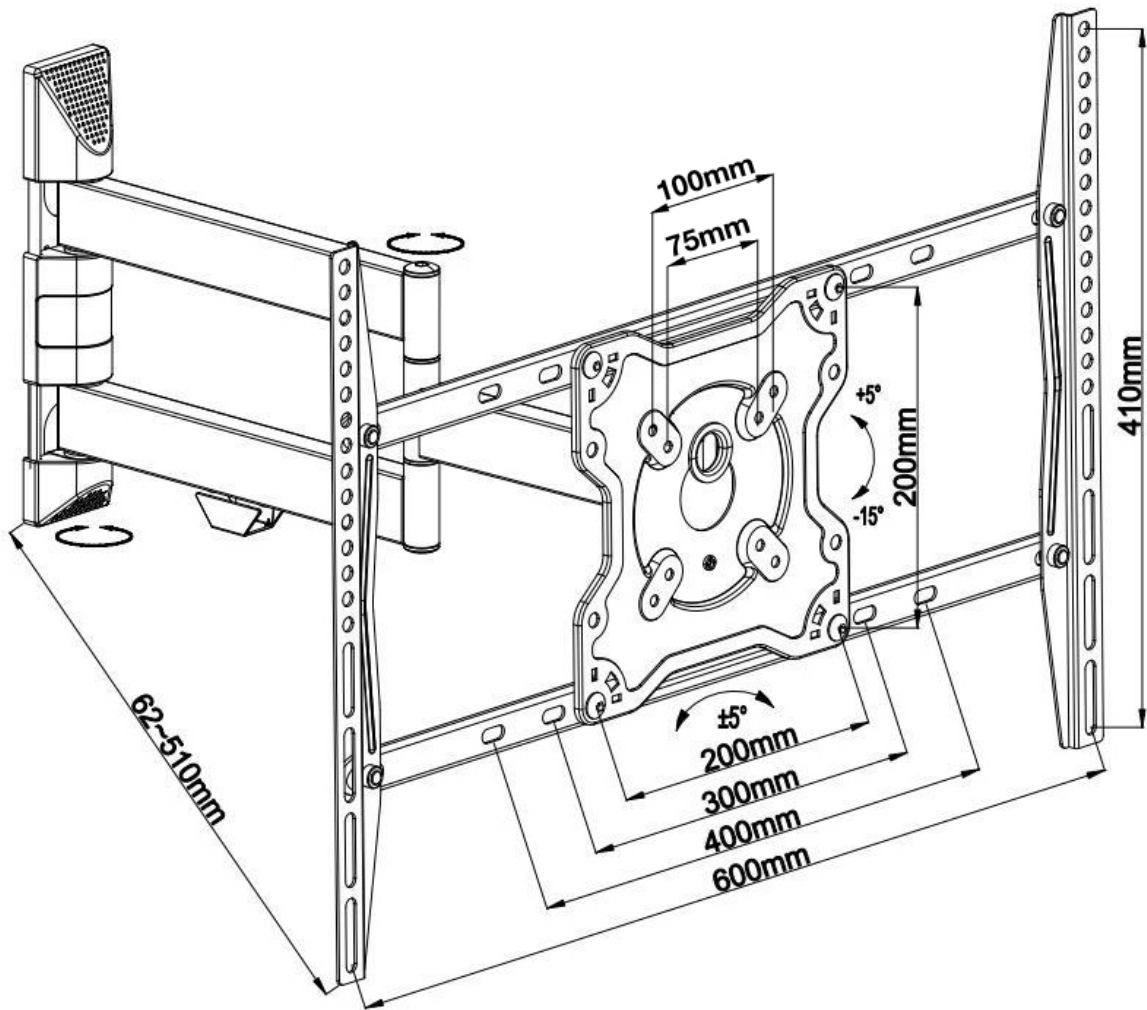

FPMA-W460BLACK

NEOMOUNTS FPMA-W460BLACK SUPPORTO

Neomounts