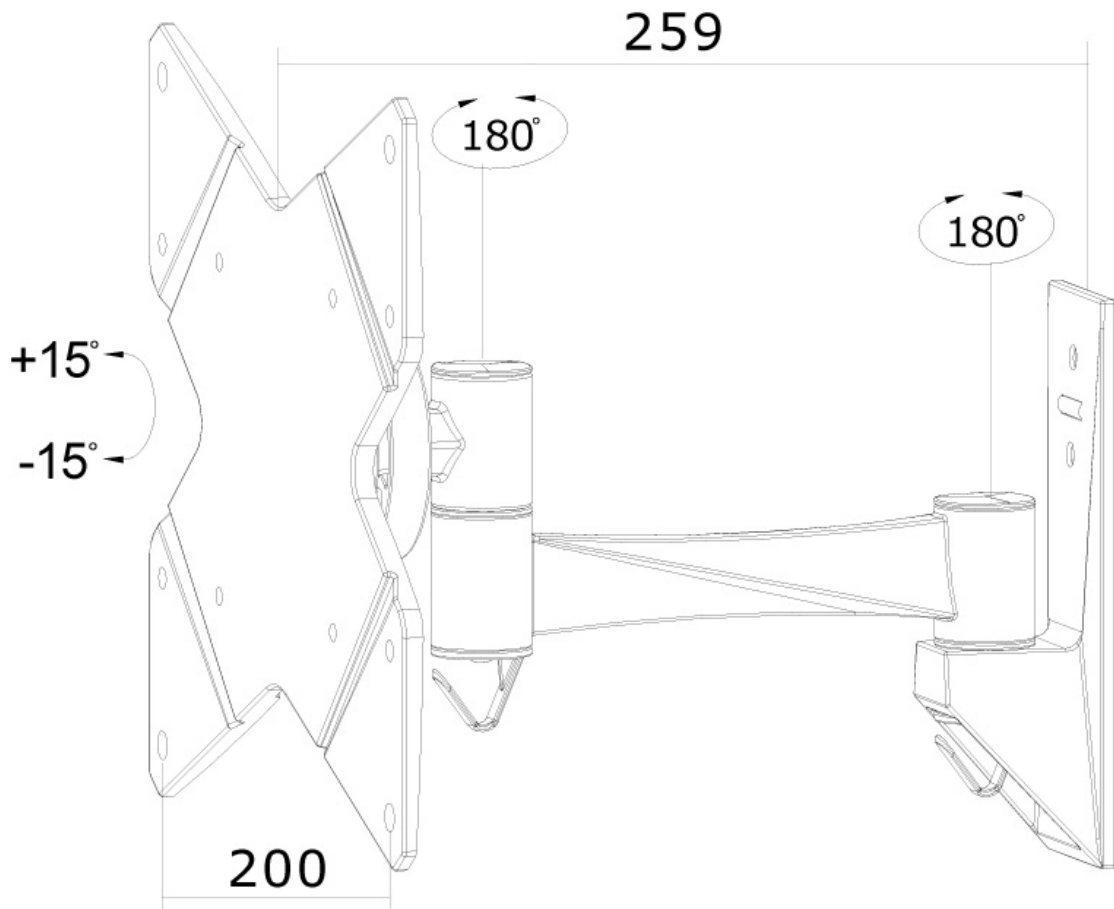

FPMA-W825

NEOMOUNTS FPMA-W825 SUPPORTO

Neomounts

Measuring unit: mm