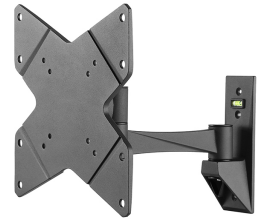

FPMA-W825

NEOMOUNTS FPMA-W825 SUPPORTO

SPECIFICAZIONI

GENERALE

Dim. min. schermo*	10 inch
Dim. max. schermo*	40 inch
Peso minimo	0 kg (per schermo)
Peso massimo	20 kg (per schermo)
Schermi	1
Minimo VESA	75x75 mm
Massimo VESA	200x200 mm
Distanza dalla parete	9-26 cm

FUNZIONALITÀ

Tipologia	Inclinazione Ruotare Girare Mobilità completa
Inclinazione (gradi)	30°
Perno (gradi)	180°
Rotazione (gradi)	360°
Tipo di regolazione	Nessuno

INFORMAZIONI

Colore	Nero
Materiale principale	Alluminio
Garanzia	5 anni
EAN code	8717371443115

Neomounts

Neomounts

Neomounts FPMA-W825 Supporto a parete mobilità completa per monitor/TV - 10-40" - max 20 kg - VESA 75x75-200x200 - prof. 9-26 cm - nero

Il montaggio a parete Neomounts, modello FPMA-W825 consente di collegare uno schermo LCD/LED/TFT sul muro.

Utilizzate un montaggio a parete per sfruttare pienamente le capacità del vostro schermo. Il montaggio a parete è facile da regolare. È inoltre possibile inclinare lo schermo in senso verticale, orizzontale e farlo ruotare. Questo crea l'angolo di visione ideale riducendo il rischio di mal di schiena e al collo. I cavi possono essere collocati sul lato inferiore del braccio.