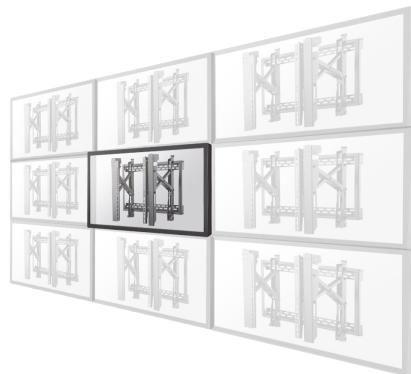

LED-VW2500BLACK

SUPPORTO A PARETE NEOMOUNTS BY

LED-VW2500BLACK è un supporto a parete estendibile per schermi LCD/LED/Plasma fino a 75" (191 cm).

Neomounts

SPECIFICAZIONI

Altezza	53 cm
Colore	Nero
Dim. max. schermo	75
Dim. min. schermo	32
Distanza dalla parete	10 - 29 cm
Garanzia	5 anni
Gestione dei cavi	No
Inclinazione (gradi)	6°
Larghezza	67 cm
Massimo VESA	600x400 mm
Minimo VESA	200x200 mm
Modello VESA	200x200 200x300 200x400 300x200 300x300 400x200 400x300 400x400 400x600 600x200 600x300 600x400
Peso massimo	70
Peso minimo	0
Profondità	10 - 29 cm
Rotazione (gradi)	6°
Schermi	1
Tipologia	Fisso
EAN code	8717371447328

Il montaggio a parete Neomounts by Newstar, modello LED-VW2500BLACK è realizzato appositamente per la creazione di video wall e consente di collegare uno schermo TV LCD/LED/PLASMA a qualsiasi parete con una distanza dal muro di soli 5 cm in modo da creare un piacevole effetto quadro.

La distanza può essere facilmente aumentata fino a 20 cm. Si possono montare schermi piatti fino a 75" (191 cm), la capacità massima di trasporto è di 50 Kg e può essere utilizzato su schermi con fori VESA fino ad un massimo di 600x400 mm.

La facile installazione consente di montare la striscia orizzontale sulla parete e i due ganci sul retro dello schermo per poterlo collegare. Realizzato in metallo resistente, verrà consegnato compreso di tutto il materiale di installazione necessario per creare il vostro video wall.