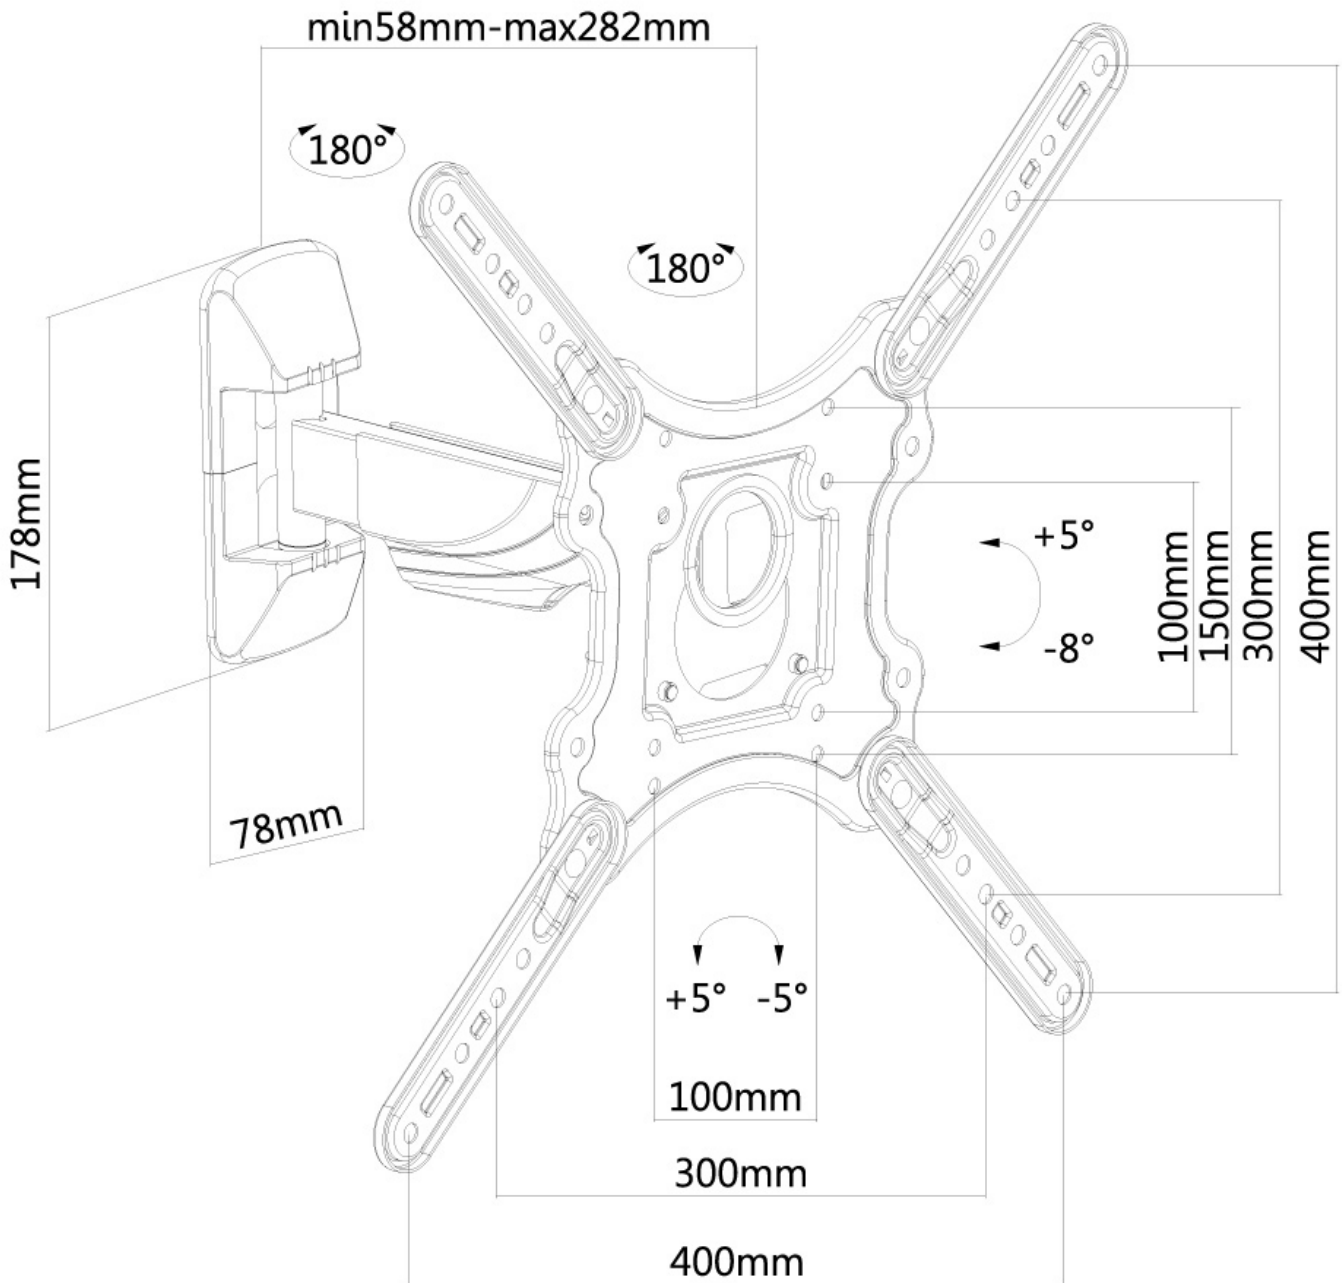

LED-W420BLACK

SUPPORTO A PARETE NEOMOUNTS PER TV

Neomounts