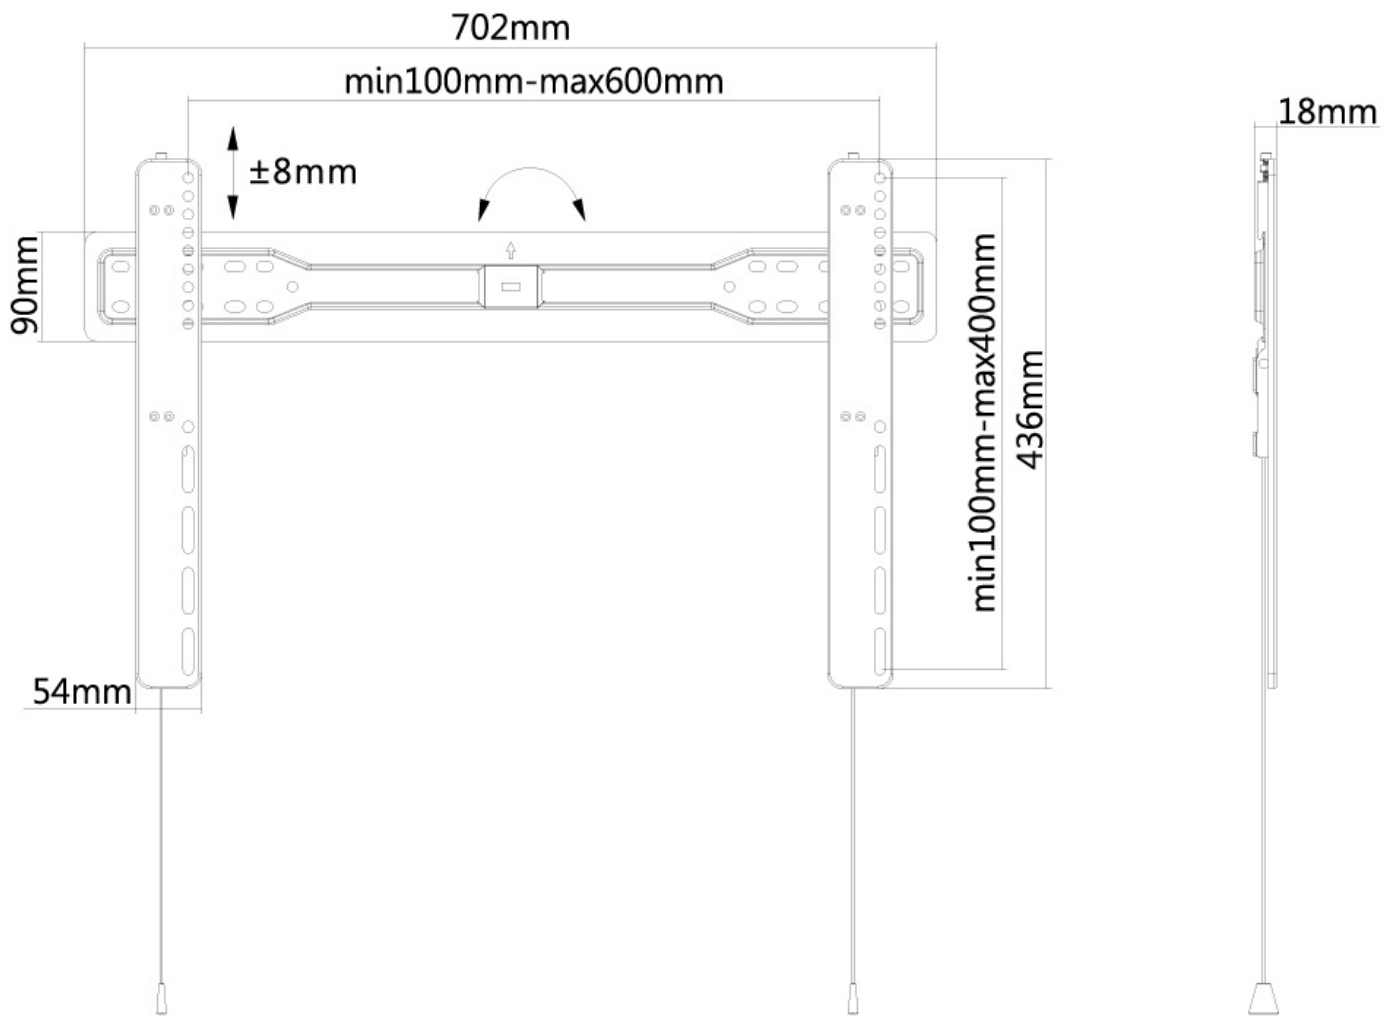

LED-W600BLACK

NEOMOUNTS LED-W600BLACK SUPPORTO TV

Neomounts