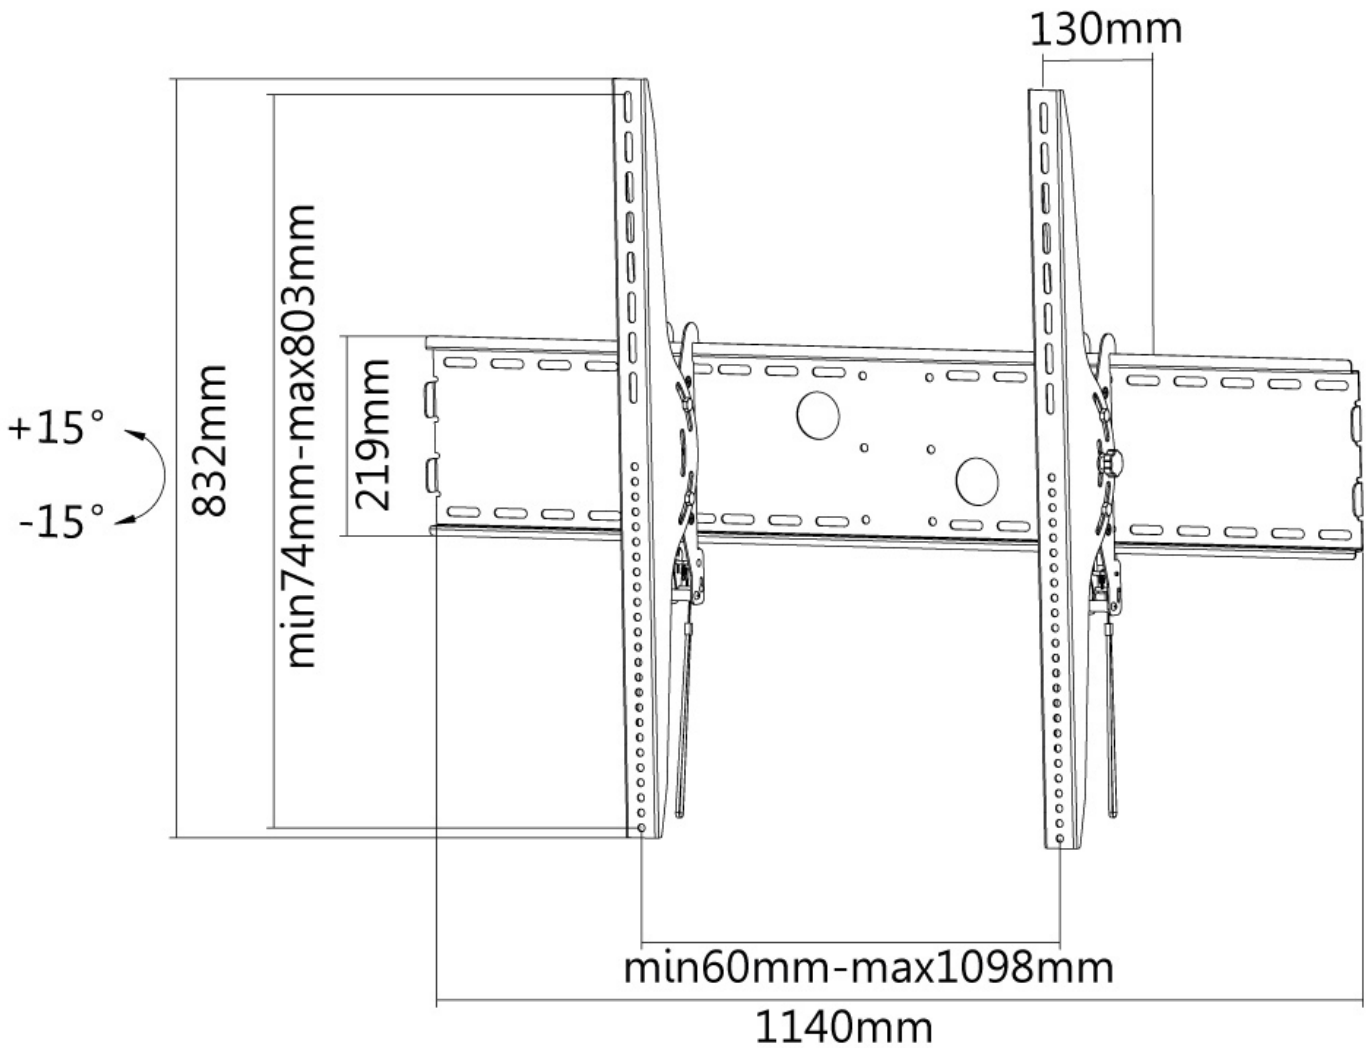

LFD-W2000

NEOMOUNTS LFD-W2000 SUPPORTO TV A

Neomounts