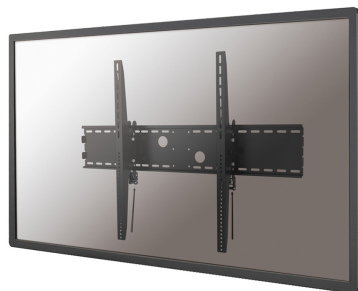

LFD-W2000

NEOMOUNTS LFD-W2000 SUPPORTO TV A

SPECIFICAZIONI

GENERALE

Dim. min. schermo*	60 inch
Dim. max. schermo*	100 inch
Peso massimo	125 kg (per schermo)
Schermi	1
Minimo VESA	200x200 mm
Massimo VESA	1000x800 mm
Distanza dalla parete	13 cm

FUNZIONALITÀ

Tipologia	Inclinazione
Inclinazione (gradi)	30°
Tipo di regolazione	Nessuno

INFORMAZIONI

Colore	Nero
Materiale principale	Acciaio
Garanzia	5 anni
EAN code	8717371445430

*Nota: le dimensioni in pollici segnalate sono solo indicative, combinate con il peso e le dimensioni VESA. Il peso massimo e la dimensione VESA sono restrizioni assolute per i prodotti e non devono essere superati.

Neomounts

Neomounts

Neomounts LFD-W2000 Supporto a parete inclinabile per TV - 60-100" - max 125 kg - VESA 200x200-1000x800 - prof. 13 cm - nero

Il montaggio a parete Neomounts, modello LFD-W2000 consente di collegare uno schermo TV LCD/LED/PLASMA a qualsiasi parete.

Utilizzate un montaggio a parete per sfruttare pienamente le capacità del vostro schermo. Il montaggio a parete è facile da inclinare. Il LFD-W2000, adatto a schermi fino a 100" (254 cm) con capacità massima di trasporto di 100 kg può essere montato su schermi con fori VESA fino a 1000x800.