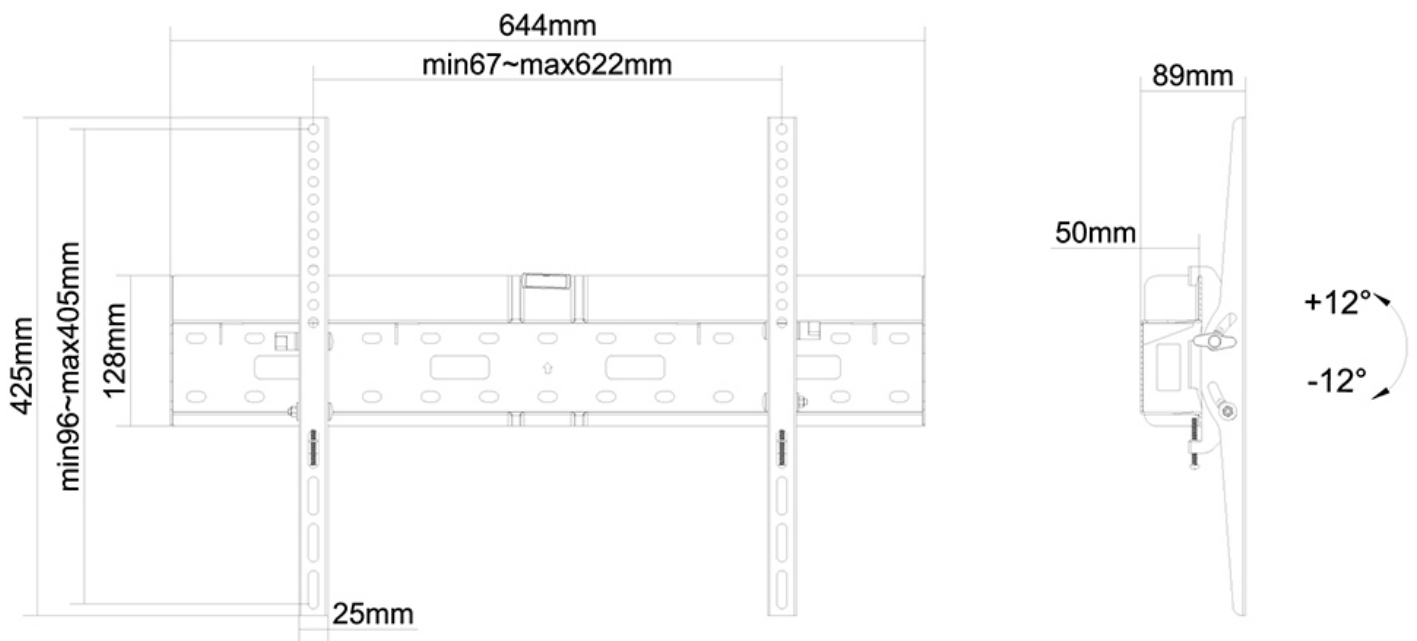

LFD-W2640MP

NEOMOUNTS LFD-W2640MP SUPPORTO TV A

Neomounts