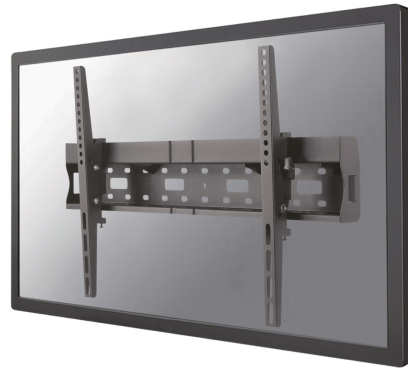

#### GENERALE

Dim. min. schermo*	37 inch
Dim. max. schermo*	75 inch
Peso massimo	35 kg (per schermo)
Schermi	1
Minimo VESA	200x200 mm
Massimo VESA	600x400 mm
Distanza dalla parete	8,9 cm

#### FUNZIONALITÀ

Tipologia	Inclinazione
Inclinazione (gradi)	24°
Tipo di regolazione	Nessuno

Neomounts

Neomounts

**Neomounts LFD-W2640MP Supporto a parete inclinabile per TV - 37-75" - max 35 kg - VESA 200x200-600x400 - prof. 8,9 cm - incl. spazio per Mediaplayer/Mini PC - nero**

Il montaggio a parete Neomounts, modello LFD-W2640MP consente di collegare uno schermo TV LCD/LED/PLASMA a qualsiasi parete.

Utilizzate un montaggio a parete per sfruttare pienamente le capacità del vostro schermo. Il montaggio a parete è facile da inclinare. Il LFD-W2640MP, adatto a schermi fino a 75" con capacità massima di trasporto di 35 kg può essere montato su schermi con fori VESA fino a 600x400. C'è spazio per riporre un Mediaplayer o un Mini PC.