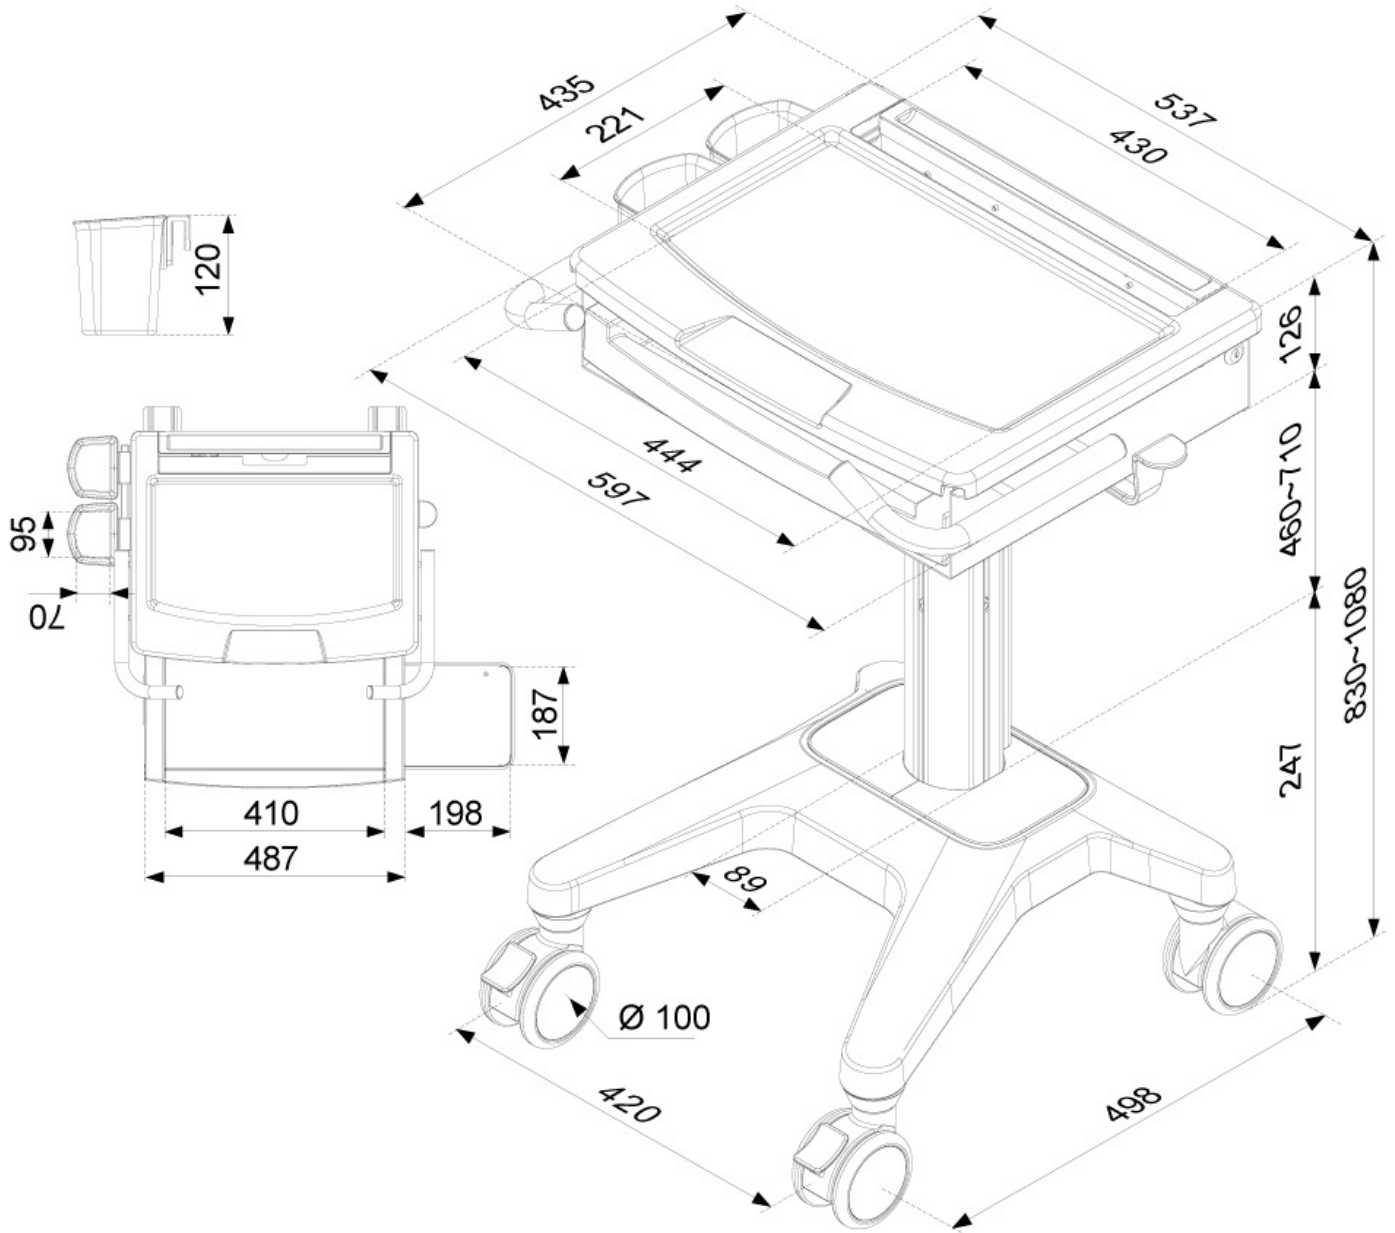

MED-M200

NEOMOUNTS MED-M200 CARRELLO

Neomounts

Measuring unit: mm