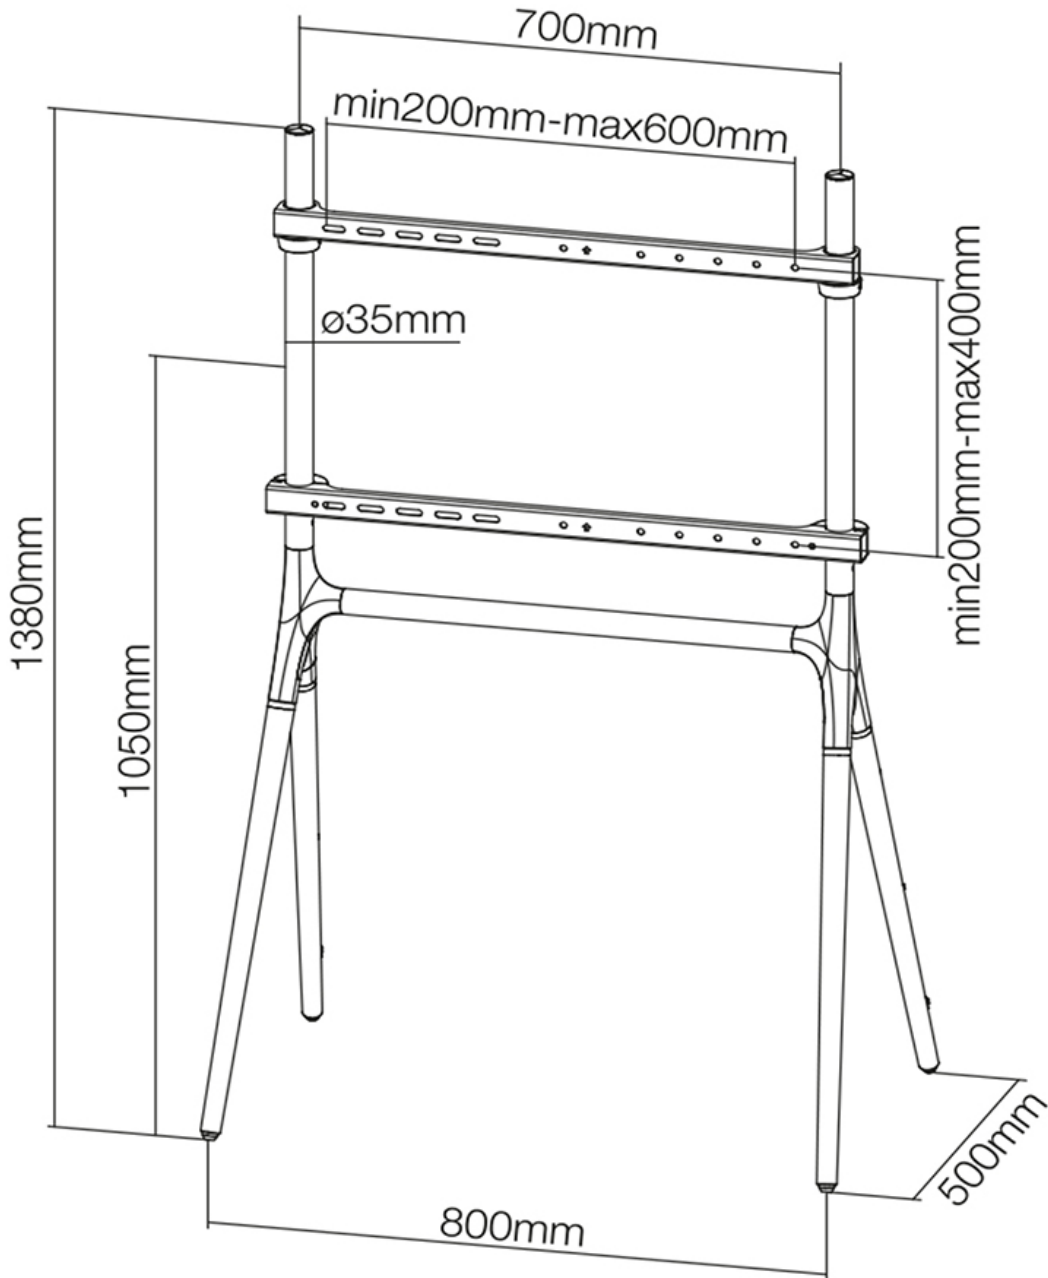

NM-M1000WHITE

NEOMOUNTS NM-M1000WHITE SUPPORTO DA

Neomounts