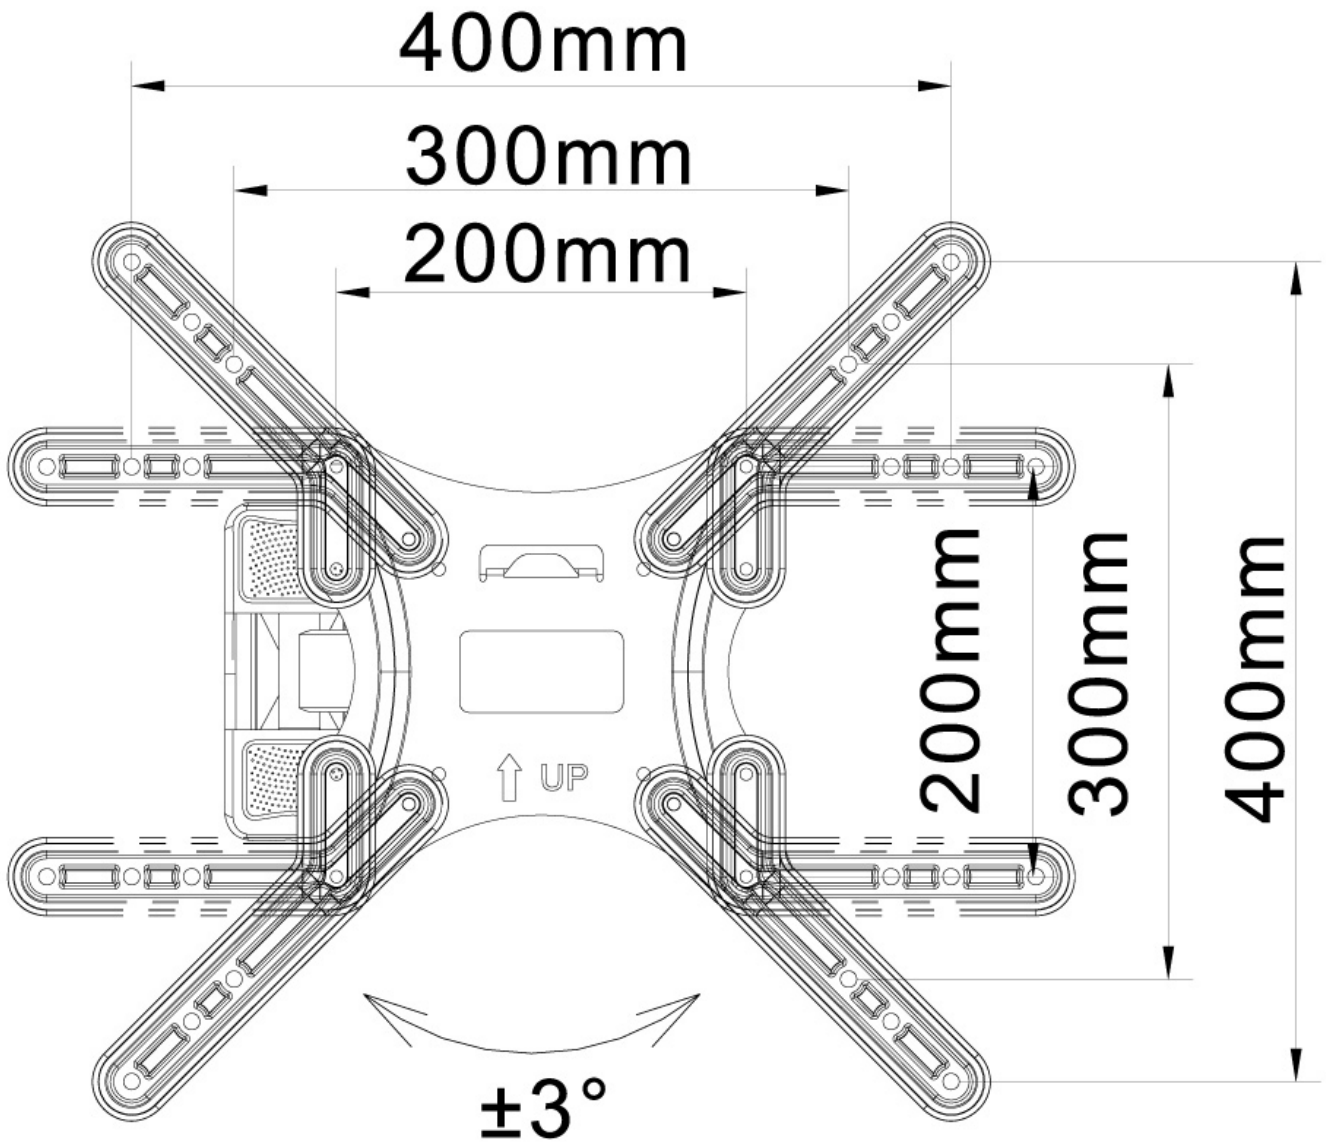

NM-W325BLACK

SUPPORTO A PARETE NEOMOUNTS PER TV

Neomounts