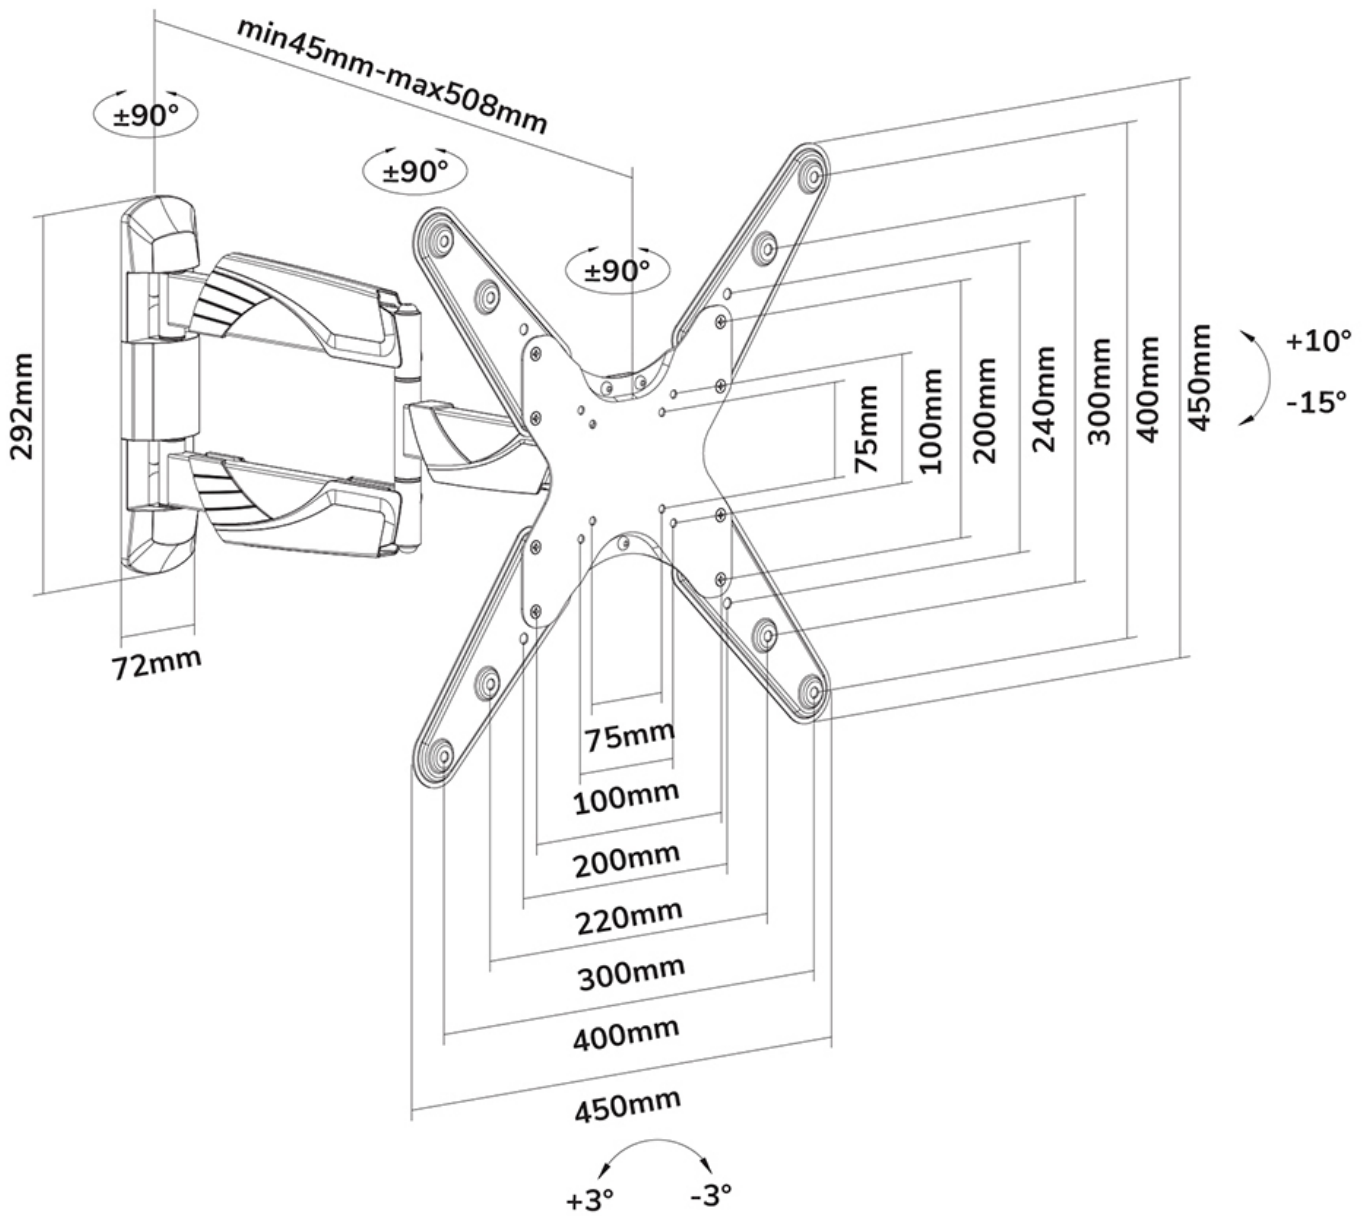

NM-W440BLACK

SUPPORTO A PARETE NEOMOUNTS PER TV

Neomounts