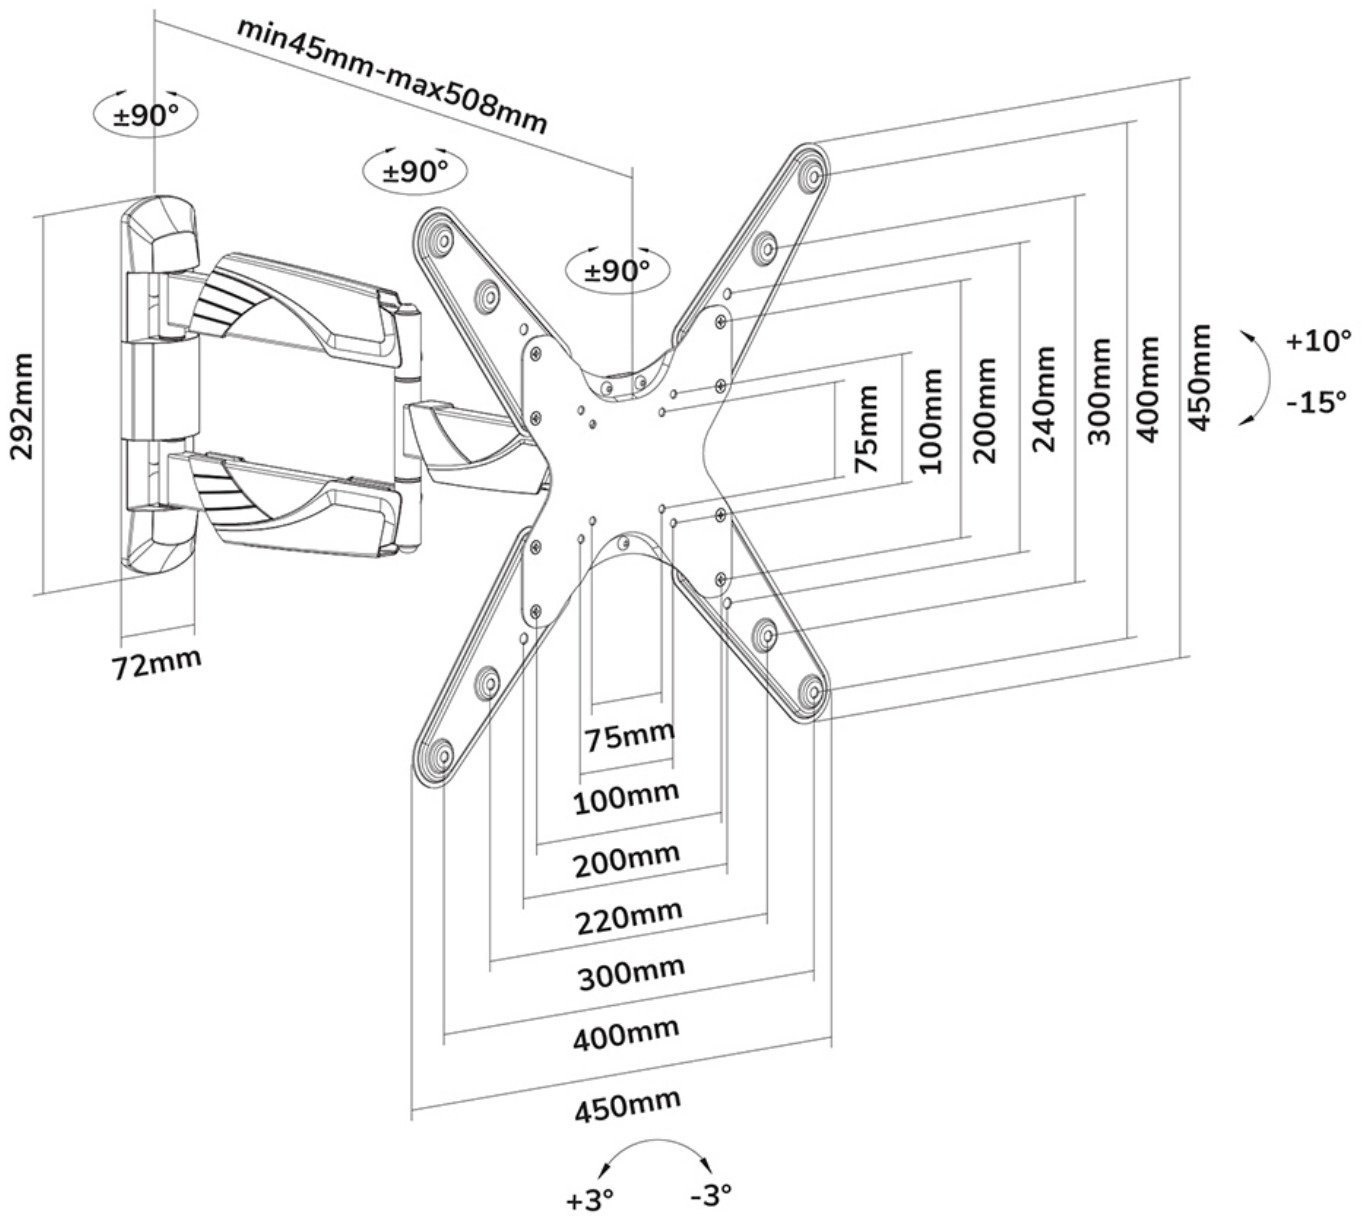

NM-W440WHITE

SUPPORTO A PARETE NEOMOUNTS PER TV

Neomounts