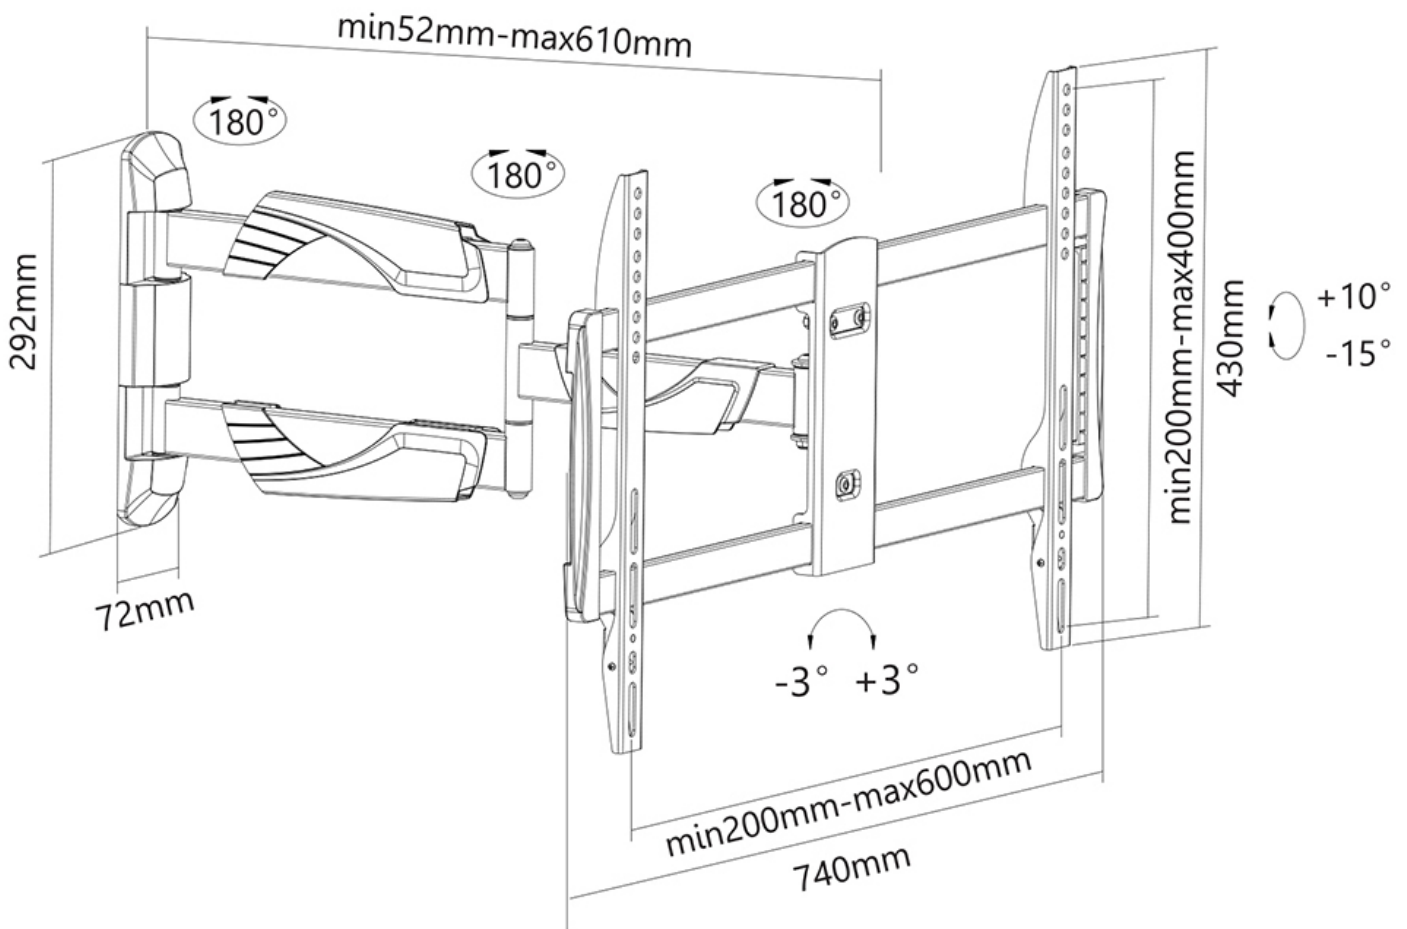

NM-W460BLACK

NEOMOUNTS NM-W460BLACK SUPPORTO TV A

Neomounts