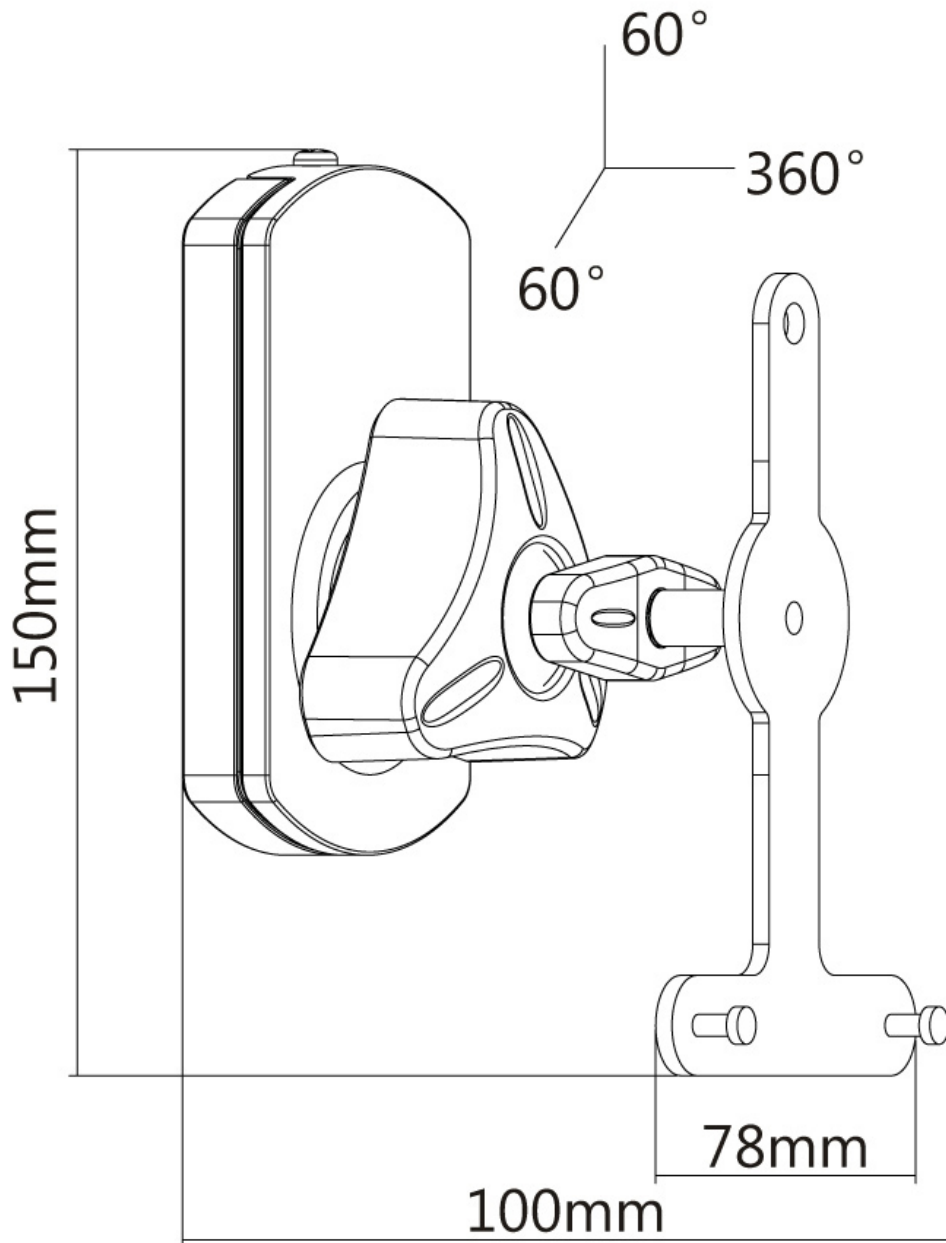

NM-WS130BLACK

NEOMOUNTS NM-WS130BLACK SUPPORTO A

Neomounts