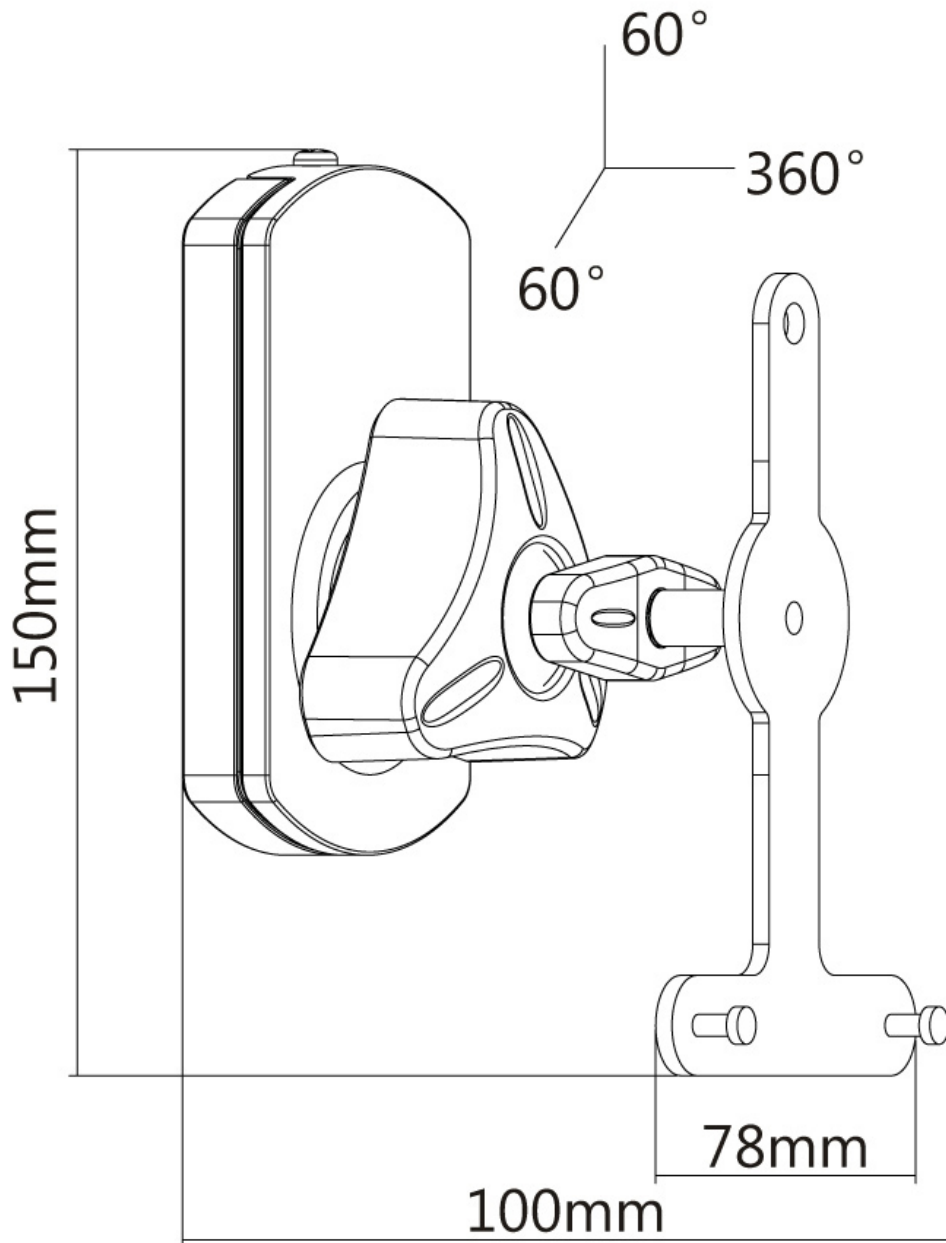

NM-WS130WHITE

NEOMOUNTS NM-WS130WHITE SUPPORTO A

SPECIFICAZIONI

GENERALE

Peso minimo	0 kg (per schermo)
Peso massimo	10 kg (per schermo)

FUNZIONALITÀ

Tipologia	Mobilità completa Inclinazione Ruotare Girare
Regolazione della larghezza	8 cm
Regolazione della profondità	10 cm
Inclinazione (gradi)	60°
Perno (gradi)	60°
Punti di rotazione	3
Rotazione (gradi)	360°
Tipo di regolazione	Nessuno

INFORMAZIONI

Colore	Bianco
Materiale principale	Plastica
Garanzia	5 anni
EAN code	8717371445041

*Nota: le dimensioni in pollici segnalate sono solo indicative, combinate con il peso e le dimensioni VESA. Il peso massimo e la dimensione VESA sono restrizioni assolute per i prodotti e non devono essere superati.

Con questo sistema si possono inclinare e ruotare gli altoparlanti ottenendo la posizione ideale.

I supporti sono particolarmente adatti per altoparlanti Sonos Play1 & Play3 fino a 10 kg.

NM-WS130WHITE

NEOMOUNTS NM-WS130WHITE SUPPORTO A