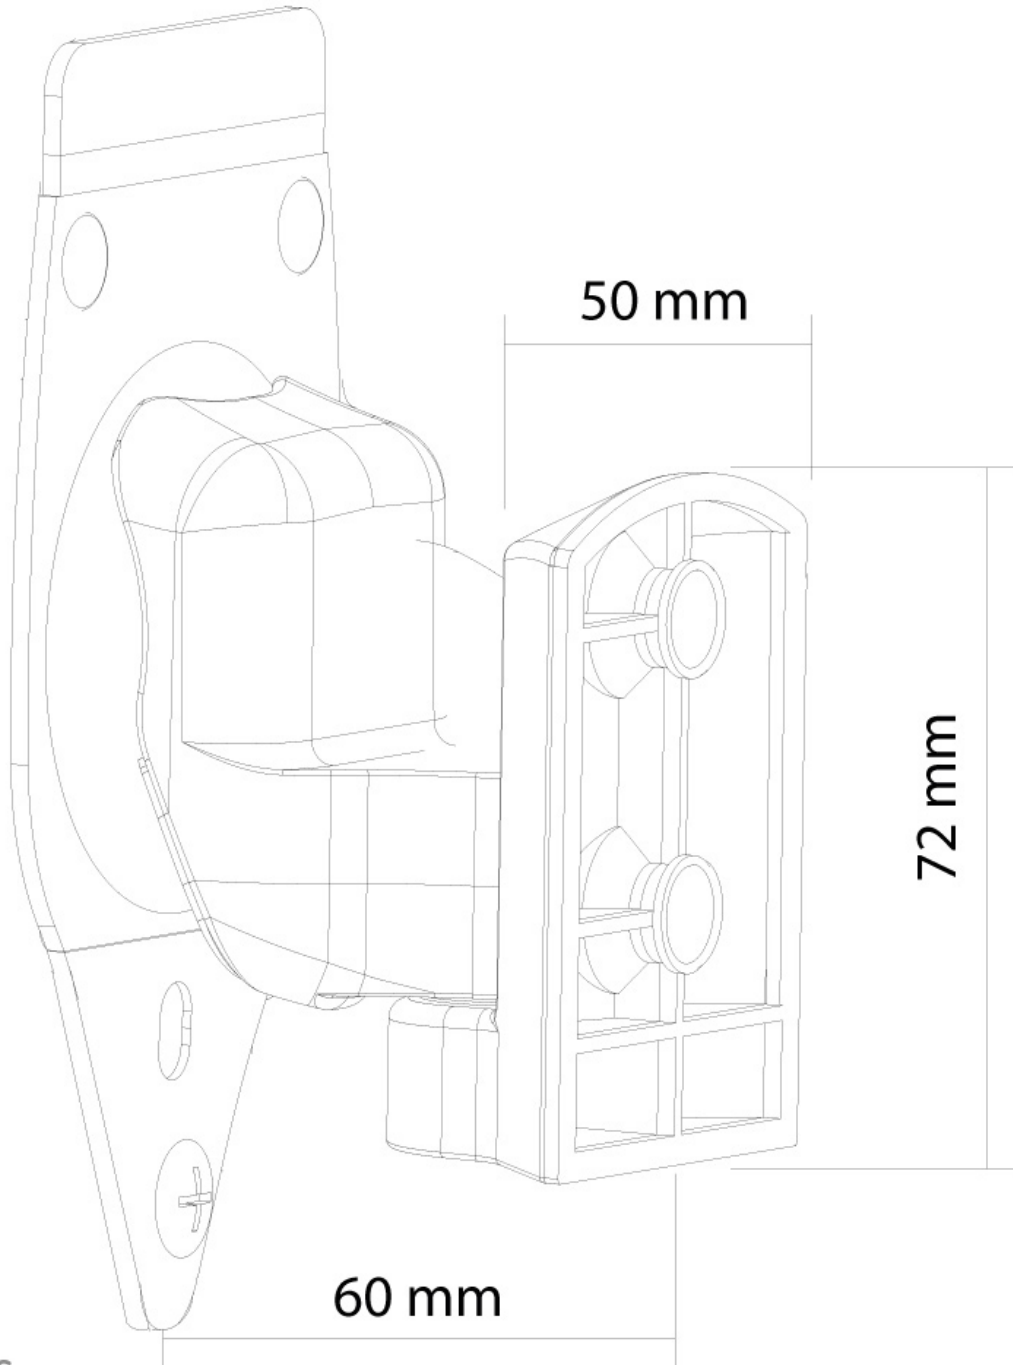

NM-WS300WHITE

NEOMOUNTS NM-WS300WHITE SUPPORTO A

SPECIFICAZIONI

GENERALE

FUNZIONALITÀ

Tipologia	Inclinazione Ruotare Girare Mobilità completa
Regolazione della larghezza	5 cm
Regolazione della profondità	6 cm
Inclinazione (gradi)	20°
Perno (gradi)	45°
Punti di rotazione	3
Rotazione (gradi)	360°
Tipo di regolazione	Nessuno

INFORMAZIONI

Colore	Bianco
Materiale principale	Plastica
Garanzia	5 anni
EAN code	8717371445331

*Nota: le dimensioni in pollici segnalate sono solo indicative, combinate con il peso e le dimensioni VESA. Il peso massimo e la dimensione VESA sono restrizioni assolute per i prodotti e non devono essere superati.

Con questo sistema si possono inclinare e ruotare gli altoparlanti ottenendo la posizione ideale.

I supporti sono particolarmente adatti per altoparlanti Sonos Play3 fino a 3 kg.

NM-WS300WHITE

NEOMOUNTS NM-WS300WHITE SUPPORTO A