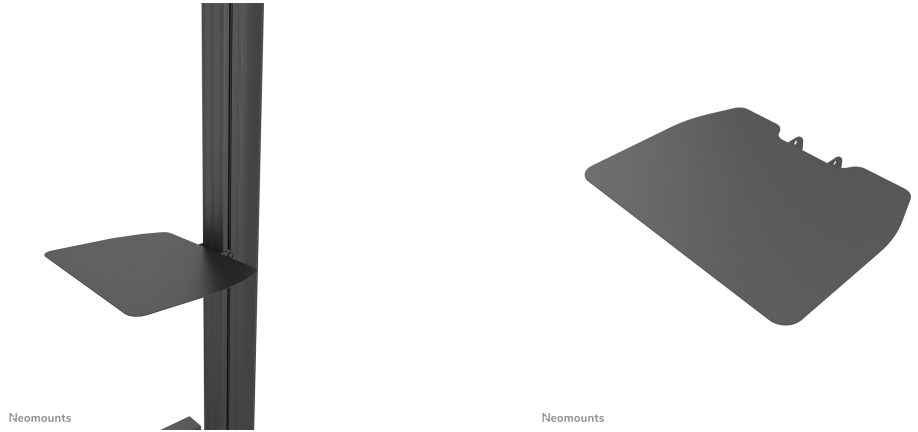

NMPRO-AVSHELF

NEOMOUNTS NMPRO-AVSHELF SUPPORTO

SPECIFICAZIONI

GENERALE

Peso minimo	0 kg (per schermo)
Peso massimo	5 kg (per schermo)

FUNZIONALITÀ

Regolazione altezza	4,2 cm
Regolazione della larghezza	31 cm
Regolazione della profondità	40 cm
Tipo di regolazione	Manuale

INFORMAZIONI

Colore	Nero
Materiale principale	Acciaio
Garanzia	5 anni
EAN code	8717371448134

*Nota: le dimensioni in pollici segnalate sono solo indicative, combinate con il peso e le dimensioni VESA. Il peso massimo e la dimensione VESA sono restrizioni assolute per i prodotti e non devono essere superati.

Neomounts NMPRO-AVSHELF Supporto multimediale - max 5 kg - adatto per NMPRO-M1/M12/M21/M22/M32, NMPRO-S1/S12/S21/S22/S32 - nero

Neomounts Pro NMPRO-AVSHELF è un ripiano AV per il carrello Neomounts Pro NMPRO-M e il supporto da pavimento NMPRO-S.

Il ripiano AV può essere montato sulla colonna. La piastra ha una larghezza di 31 cm e una profondità di 40 cm. La capacità di carico del ripiano è di 4,5 kg.

Tutto il materiale di installazione è incluso con il prodotto. Garanzia: 5 anni