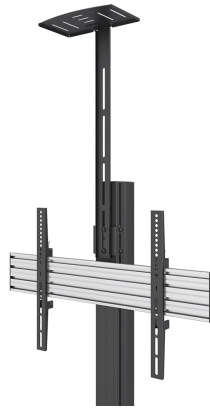

NMPRO-CAMSHELF

NEOMOUNTS NMPRO-CAMSHELF SUPPORTO

SPECIFICAZIONI

GENERALE

Peso minimo	0 kg (per schermo)
Peso massimo	2 kg (per schermo)

FUNZIONALITÀ

Regolazione altezza	65 cm
Regolazione della larghezza	25 cm
Regolazione della profondità	15 cm
Tipo di regolazione	Manuale

INFORMAZIONI

Colore	Nero
Materiale principale	Acciaio
Garanzia	5 anni
EAN code	8717371448127

*Nota: le dimensioni in pollici segnalate sono solo indicative, combinate con il peso e le dimensioni VESA. Il peso massimo e la dimensione VESA sono restrizioni assolute per i prodotti e non devono essere superati.

Neomounts NMPRO-CAMSHELF Supporto multimediale - max 2 kg - adatto per NMPRO-M1/M12/M21/M22/M32, NMPRO-S1/S12/S21/S22/S32 - nero

Neomounts Pro NMPRO-CAMSHELF è un ripiano per videocamera per il carrello Neomounts Pro NMPRO-M e il supporto da pavimento NMPRO-S.

NMPRO-CAMSHELF ha una larghezza di 25 cm, una profondità di 14,5 cm e un'altezza di 65,4 cm. La capacità di carico del ripiano è di 2 kg.

Tutto il materiale di installazione è incluso con il prodotto. Garanzia: 5 anni.