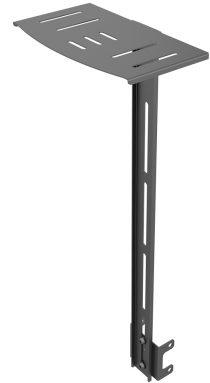

NMPRO-CAMSHELF

NEOMOUNTS NMPRO-CAMSHELF SUPPORTO

SPECIFICAZIONI

GENERALE

Peso minimo	0 kg (per schermo)
Peso massimo	2 kg (per schermo)

FUNZIONALITÀ

Regolazione altezza	65 cm
Regolazione della larghezza	25 cm
Regolazione della profondità	15 cm
Tipo di regolazione	Manuale

INFORMAZIONI

Colore	Nero
Materiale principale	Acciaio
Garanzia	5 anni
EAN code	8717371448127

*Nota: le dimensioni in pollici segnalate sono solo indicative, combinate con il peso e le dimensioni VESA. Il peso massimo e la dimensione VESA sono restrizioni assolute per i prodotti e non devono essere superati.

Neomounts NMPRO-CAMSHELF Supporto multimediale - max 2 kg - adatto per NMPRO-M1/M12/M21/M22/M32, NMPRO-S1/S12/S21/S22/S32 - nero

Neomounts Pro NMPRO-CAMSHELF è un ripiano per videocamera per il carrello Neomounts Pro NMPRO-M e il supporto da pavimento NMPRO-S.

NMPRO-CAMSHELF ha una larghezza di 25 cm, una profondità di 14,5 cm e un'altezza di 65,4 cm. La capacità di carico del ripiano è di 2 kg.

Tutto il materiale di installazione è incluso con il prodotto. Garanzia: 5 anni.