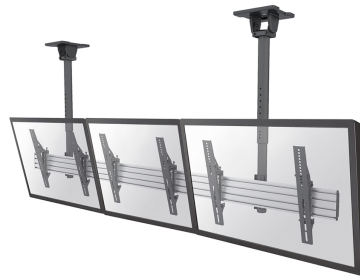

NMPRO-CMB3

NEOMOUNTS NMPRO-CMB3 SUPPORTO DA

SPECIFICAZIONI

GENERALE

Dim. min. schermo*	32 inch
Dim. max. schermo*	55 inch
Peso minimo	0 kg (per schermo)
Peso massimo	30 kg (per schermo)
Schermi	3
Minimo VESA	100x100 mm
Massimo VESA	600x400 mm

FUNZIONALITÀ

Tipologia	Inclinazione Fisso
Regolazione altezza	114 cm
Regolazione della larghezza	349 cm
Regolazione della profondità	22 cm
Inclinazione (gradi)	21°
Tipo di regolazione	Manuale

INFORMAZIONI

Neomounts

Neomounts

Neomounts NMPRO-CMB3 Supporto da soffitto per menu board 3 schermi - 32-55" - max 30 kg/schermo - VESA 100x100-600x400 - alt. 114 cm - inclinabile - nero

Il supporto da soffitto Neomounts Pro, modello NMPRO-CMB3, è un supporto da soffitto inclinabile per 3 schermi piatti fino a 55" / 65". Questo supporto è un'ottima scelta quando si desidera la massima flessibilità di visualizzazione con il proprio schermo piatto. La tecnologia di inclinazione Neomounts Pro (0° / -6° / +15°) consente al supporto di passare all'angolo di visione più adatto.

La serie Neomounts Pro NMPRO CMB è adatta per 1-4 schermi. La capacità di carico di questo prodotto è di 30 kg per schermo. Il supporto da soffitto è adatto per schermi che soddisfano VESA da 100x100 a 400x400mm (65") o VESA da 100x100 a 600x400mm (55"). La profondità di questo attacco è di 21,9 centimetri.