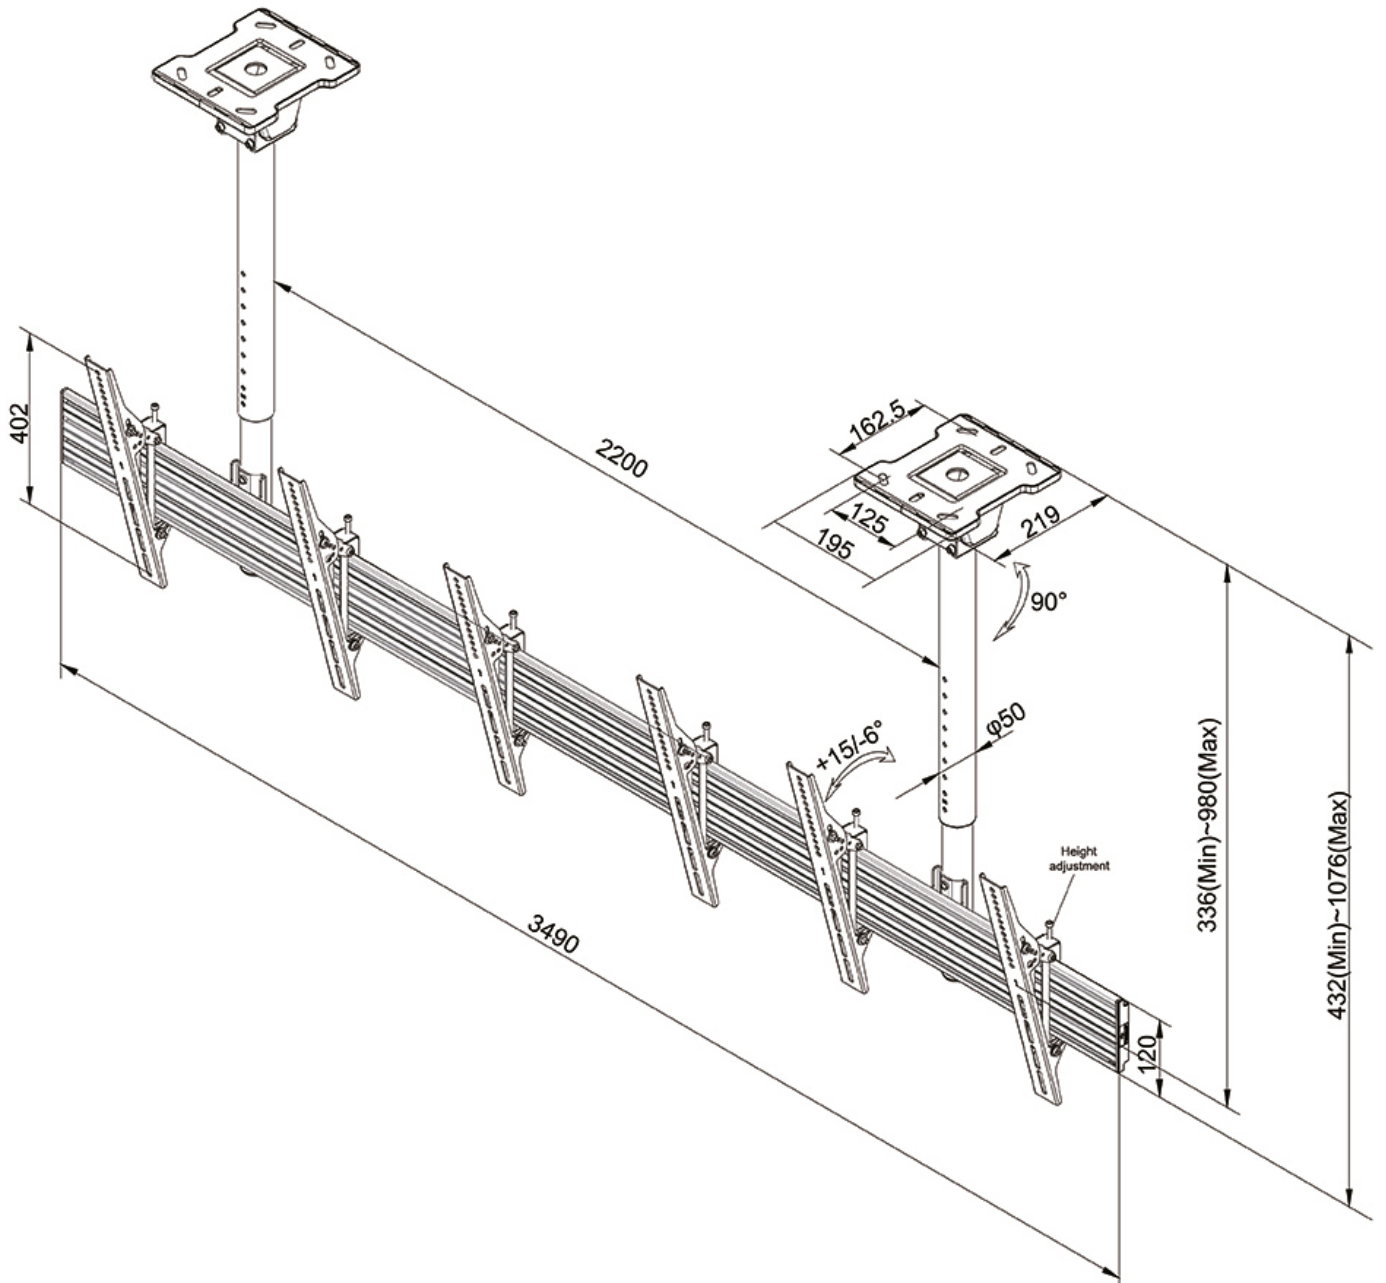

NMPRO-CMB3

NEOMOUNTS NMPRO-CMB3 SUPPORTO DA

Neomounts

Measuring unit: mm