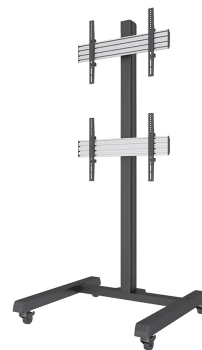

NMPRO-M12

MOBILETTO NEOMOUNTS PRO PORTATILE PER

SPECIFICAZIONI

GENERALE

Dim. min. schermo*	32 inch
Dim. max. schermo*	65 inch
Peso minimo	0 kg (per schermo)
Peso massimo	30 kg (per schermo)
Schermi	2
Minimo VESA	100x100 mm
Massimo VESA	600x400 mm

FUNZIONALITÀ

Tipologia	Fisso
Regolazione altezza	197 cm
Regolazione della larghezza	92 cm
Regolazione della profondità	82 cm
Tipo di regolazione	Manuale

INFORMAZIONI

Colore	Nero
Materiale principale	Acciaio
Garanzia	5 anni
EAN code	8717371447717

Neomounts

Neomounts

NMPRO-M12 è un mobiletto portatile Videowall per schermi LCD/LED/Plasma fino a 65" - Nero

Il supporto a pavimento Videowall Neomounts Pro, modello NMPRO-M12 è un mobiletto portatile per schermi LCD/LED/Plasma fino a 65".

Il supporto NMPRO-M12 ha una capacità massima di trasporto di 30 kg per schermo. Questo prodotto è adatto per due schermi con fori VESA modello da 100x100 fino a 600x400 mm.

I cavi possono essere collocati attraverso la predisposizione di passaggio all'interno della colonna.