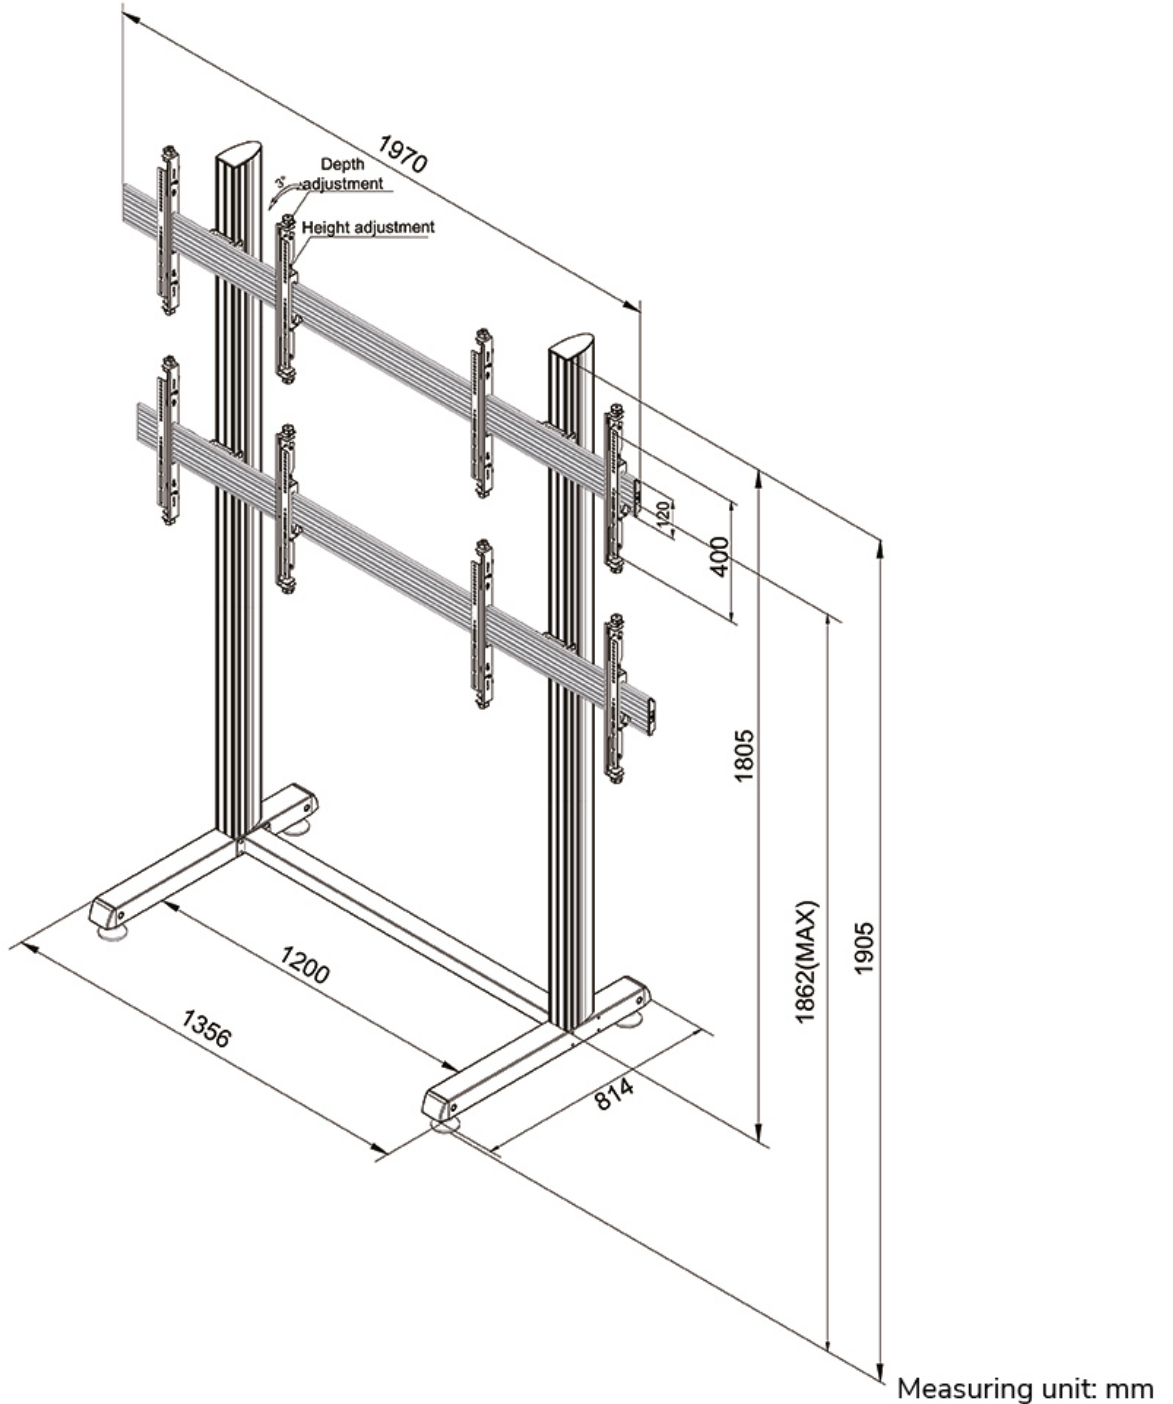

NMPRO-M22

MOBILETTO NEOMOUNTS PRO PORTATILE PER

Neomounts